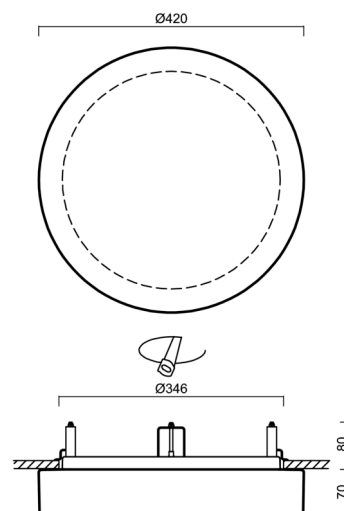

## Technisch

Arten von Leuchten	Dimmbar
Befestigungsart	Halbeinbauleuchten
Basismaterial	Stahl
Schattenmaterial	dreischichtiges Glas TRIPLEX OPAL
Grundfarbe	Weiß Ral9003
Schattenfarbe	Weiß
Schatten halten	Bajonett
Montageort	Wand / Decke
Breite	420 mm
Länge	420 mm
Höhe	69 mm
Durchmesser	Ø 420 mm
Montageloch	keiner
Kabeldurchgang	2xØ16mm
Energieklasse	D
Schlagfestigkeit	IK01
Betriebstemperatur	von -20°C bis +30°C

## Lampenschirm

Produktcode	Name	Farbe	Beschreibung	Bild	Zeichnung
20083	029	Weiß		