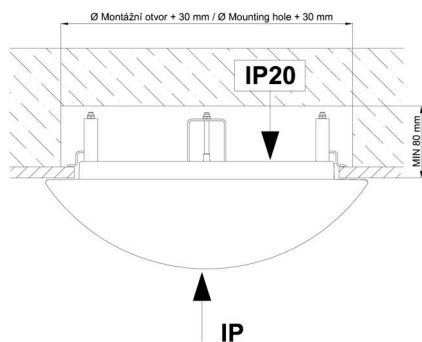

## Technisch

Arten von Leuchten	Dimmbar
Befestigungsart	Halbeinbauleuchten
Basismaterial	Stahl
Schattenmaterial	dreischichtiges Glas TRIPLEX OPAL
Grundfarbe	Weiß Ral9003
Schattenfarbe	Weiß
Schatten halten	Bajonett
Montageort	Wand / Decke
Breite	420 mm
Länge	420 mm
Höhe	69 mm
Durchmesser	Ø 420 mm
Montageloch	keiner
Kabeldurchgang	2xØ16mm
Energieklasse	D
Schlagfestigkeit	IK01
Betriebstemperatur	von -20°C bis +30°C

Eulum-Daten für Berechnungsprogramme sind unter [www.osmont.cz](http://www.osmont.cz) verfügbar.

Logistik

EAN	8591728096373
Gewicht NTTO	3.8 Kg
Gewicht BTTO	4.2 Kg
Anzahl kartons	1 Stck
Paketvolumen	0.033 m <sup>3</sup>
Paket 1 breite	0.43 m
Paket 1 länge	0.43 m
Paket 1 höhe	0.18 m
Garantie*	60 Monate

\*Die Garantie für die Batterien gilt für 12 Monate ab Kaufdatum.

Einbaumaße:

Svítlidlo nesmí být z horní strany zakryto izolací.  
Luminaire must not be covered with insulating matting.

Rozměry dutiny pro vestavné svítidlo [mm]:  
Dimensions of cavity for recessed luminaire [mm]: