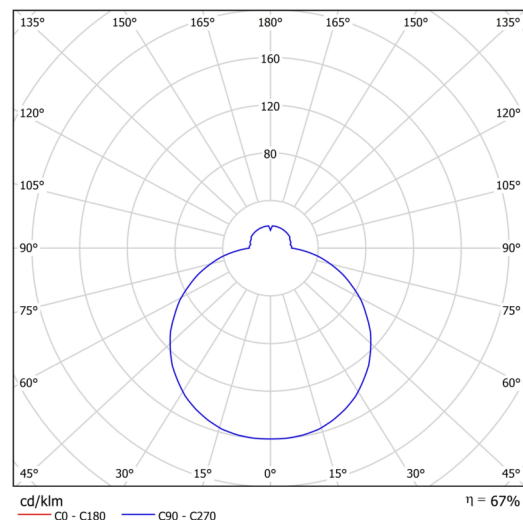

Leuchtdaten

Leuchtenlichtstrom	2510 lm
Lichtstrom der Quelle	3750 lm
Leuchteneffizienz	104 lm/W
Temperatur	3000 K
LED-Lebensdauer L80/B10	100000 Std.
CRI	Ra80
MacAdam	3
Fotobiologische Sicherheit der Leuchte	Risk group 0