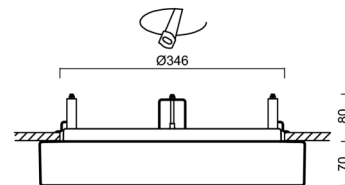

Technisch

| | |
|--------------------|-----------------------------------|
| Arten von leuchten | Sensor |
| Befestigungsart | Halbeinbauleuchten |
| Basismaterial | Stahl |
| Schattenmaterial | dreischichtiges Glas TRIPLEX OPAL |
| Grundfarbe | Weiß Ral9003 |
| Schattenfarbe | Weiß |
| Schatten halten | Bajonett |
| Montageort | Wand / Decke |
| Breite | 420 mm |
| Länge | 420 mm |
| Höhe | 69 mm |
| Durchmesser | ø 420 mm |
| Montageloch | keiner |
| Kabeldurchgang | 2xø16mm |
| Energieklasse | D |
| Schlagfestigkeit | IK01 |
| Betriebstemperatur | von -20°C bis +30°C |