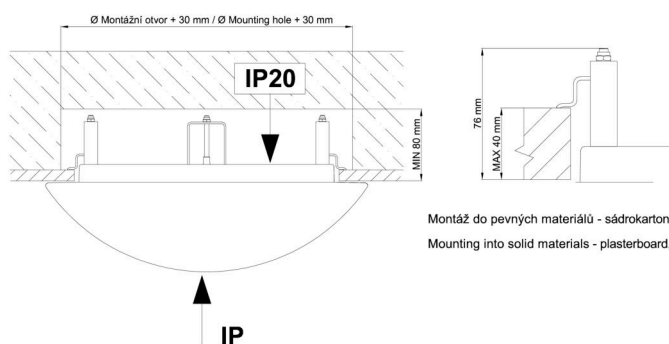

*Die Garantie für die Batterien gilt für 12 Monate ab Kaufdatum.

Einbaumaße:

Svítlidlo nesmí být z horní strany zakryto izolací.
Luminaire must not be covered with insulating matting.

Rozměry dutiny pro vestavné svítidlo [mm]:
Dimensions of cavity for recessed luminaire [mm]: