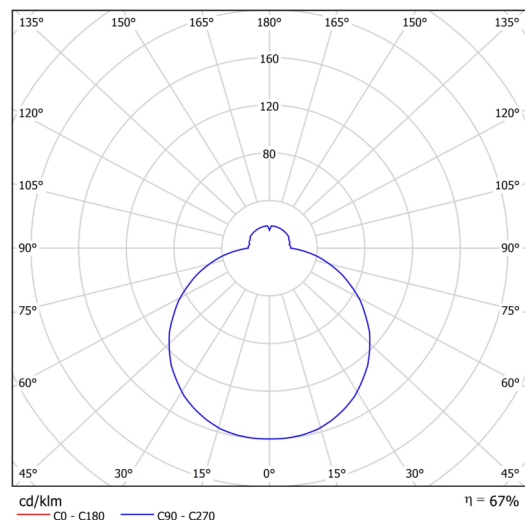

Leuchtend

Leuchtenlichtstrom	2510 lm
Lichtstrom der quelle	3750 lm
Leuchteneffizienz	104 lm/W
Temperature	3000 K
LED-Lebensdauer L80/B10	100000 Std.
CRI	Ra80
MacAdam	3
Fotobiologische Sicherheit der Leuchte	Risk group 0