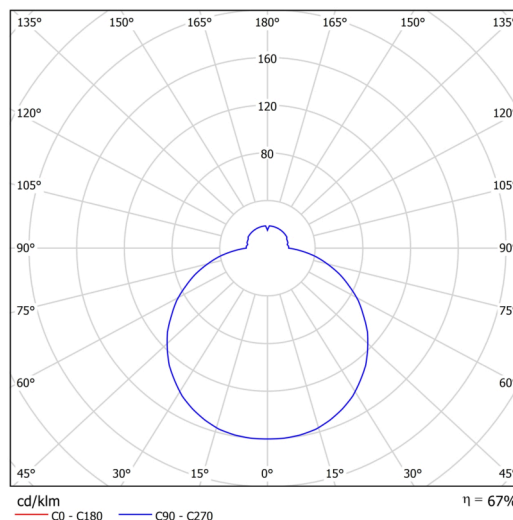

Leuchtend

Leuchtenlichtstrom	1780 lm
Lichtstrom der quelle	2660 lm
Lichtstrom der Lichtquelle im Notbetrieb	150 lm
Leuchteneffizienz	104 lm/W
Temperature	3000 K
LED-Lebensdauer L80/B10	100000 Std.
CRI	Ra80
MacAdam	3