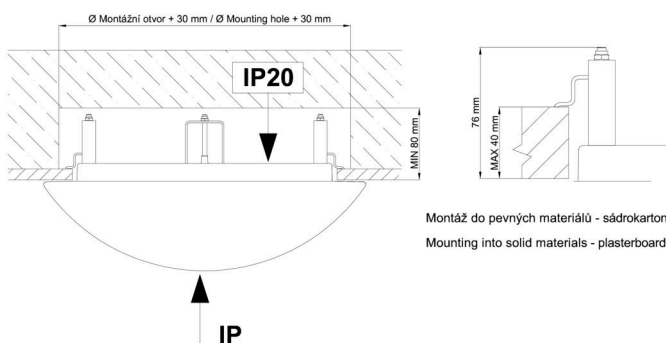

Technisch

Arten von Leuchten	Notfall kombiniert
Befestigungsart	Halbeinbauleuchten
Basismaterial	Stahl
Schattenmaterial	dreischichtiges Glas TRIPLEX OPAL
Grundfarbe	Weiß Ral9003
Schattenfarbe	Weiß
Schatten halten	Bajonett
Montageort	Wand / Decke
Breite	420 mm
Länge	420 mm
Höhe	69 mm
Durchmesser	Ø 420 mm
Montageloch	keiner
Kabeldurchgang	2xØ16mm
Energieklasse	D
Schlagfestigkeit	IK01
Betriebstemperatur	von -20°C bis +30°C

TECHNISCHES ARBEITSBLATT

Fotobiologische Sicherheit der Leuchte	Risk group 0
--	--------------

Eulum-Daten für Berechnungsprogramme sind unter www.osmont.cz verfügbar.

Logistik

EAN	8591728096335
Gewicht NTTO	4.2 Kg
Gewicht BTTO	4.6 Kg
Anzahl kartons	1 Stck
Paketvolumen	0.033 m ³
Paket 1 breite	0.43 m
Paket 1 länge	0.43 m
Paket 1 höhe	0.18 m
Garantie*	60 Monate

*Die Garantie für die Batterien gilt für 12 Monate ab Kaufdatum.

Einbaumaße:

Svítidlo nesmí být z horní strany zakryto izolací.
Luminaire must not be covered with insulating matting.

Rozměry dutiny pro vestavné svítidlo [mm]:
Dimensions of cavity for recessed luminaire [mm]: