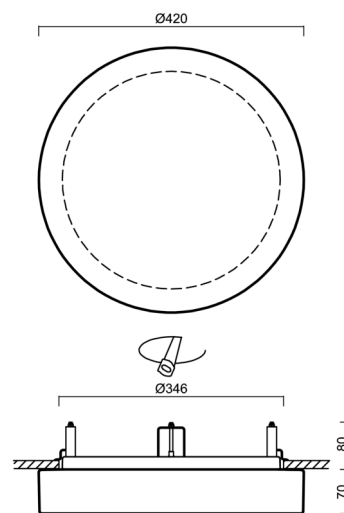

ELSA V4

LED-1L16E350BTV15/029/NK1W 3K#

WWW.OSMONT.CZ

ELSA V4

Produktcode: ELS68135

Art: LED-1L16E350BTV15/029/NK1W 3K#

Kurzbeschreibung der Leuchte: Weiße Halbeinbau-LED-Kombi-Sensornotleuchte und Glasschirm TRIPLEX OPAL.

Technisch

Arten von Leuchten	Notfall kombiniert
Befestigungsart	Halbeinbauleuchten
Basismaterial	Stahl
Schattenmaterial	dreischichtiges Glas TRIPLEX OPAL
Grundfarbe	Weiß Ral9003
Schattenfarbe	Weiß
Schatten halten	Bajonett
Montageort	Wand / Decke
Breite	420 mm
Länge	420 mm
Höhe	69 mm
Durchmesser	Ø 420 mm
Montageloch	keiner
Kabeldurchgang	2xØ16mm
Energieklasse	D
Schlagfestigkeit	IK01
Betriebstemperatur	von -20°C bis +30°C

Elektrisch

Energieverbrauch	17 W
Schutz vor Eindringen	IP44
Steckdose	LED modul
Akku-Typ	NiCd
Notzeit	3 Std.
Klemme	Schnappklemmenblock
Anzahl der Leuchte pro Spannungssicherung B10A	37 Stck
Anzahl der Leuchte pro Spannungssicherung B16A	58 Stck
Anzahl der Leuchte pro Spannungssicherung C10A	32 Stck
Anzahl der Leuchte pro Spannungssicherung C16A	50 Stck