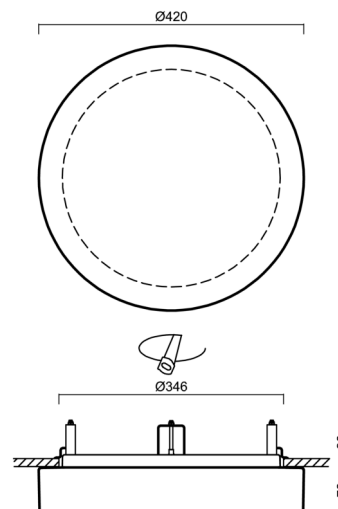

ELSA V4

LED-1L16E350BTV15/029 3K#

WWW.OSMONT.CZ

ELSA V4

Produktcode: ELS68131

Art: LED-1L16E350BTV15/029 3K#

Kurzbeschreibung der Leuchte: Weiße Halbeinbau-LED-Leuchte ON/OFF und Glasschirm TRIPLEX OPAL.

Technisch

Arten von Leuchten	Klassisch on/off
Befestigungsart	Halbeinbauleuchten
Basismaterial	Stahl
Schattenmaterial	dreischichtiges Glas TRIPLEX OPAL
Grundfarbe	Weiß Ral9003
Schattenfarbe	Weiß
Schatten halten	Bajonett
Montageort	Wand / Decke
Breite	420 mm
Länge	420 mm
Höhe	69 mm
Durchmesser	Ø 420 mm
Montageloch	keiner
Kabeldurchgang	2xØ16mm
Energieklasse	D
Schlagfestigkeit	IK01
Betriebstemperatur	von -20°C bis +30°C

Elektrisch

Energieverbrauch	17 W
Schutz vor Eindringen	IP44
Steckdose	LED modul
Klemme	Schnappklemmenblock
Anzahl der Leuchte pro Spannungssicherung B10A	65 Stck
Anzahl der Leuchte pro Spannungssicherung B16A	105 Stck
Anzahl der Leuchte pro Spannungssicherung C10A	39 Stck
Anzahl der Leuchte pro Spannungssicherung C16A	63 Stck

Eulum-Daten für Berechnungsprogramme sind unter www.osmont.cz verfügbar.

Logistik

EAN	8591728096298
Gewicht NTTO	3.8 Kg
Gewicht BTTO	4.2 Kg
Anzahl kartons	1 Stck
Paketvolumen	0.033 m ³
Paket 1 breite	0.43 m
Paket 1 länge	0.43 m
Paket 1 höhe	0.18 m
Garantie*	60 Monate