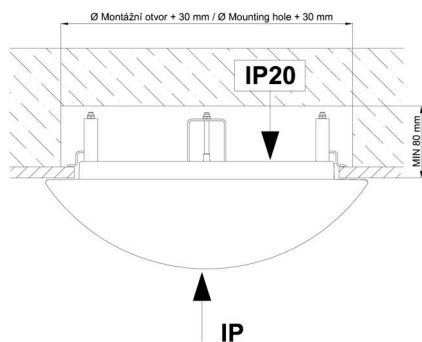

Arten von Leuchten	Klassisch on/off
Befestigungsart	Halbeinbauleuchten
Basismaterial	Stahl
Schattenmaterial	dreischichtiges Glas TRIPLEX OPAL
Grundfarbe	Weiß Ral9003
Schattenfarbe	Weiß
Schatten halten	Bajonett
Montageort	Wand / Decke
Breite	420 mm
Länge	420 mm
Höhe	69 mm
Durchmesser	Ø 420 mm
Montageloch	keiner
Kabeldurchgang	2xØ16mm
Energieklasse	D
Schlagfestigkeit	IK01
Betriebstemperatur	von -20°C bis +30°C

Eulum-Daten für Berechnungsprogramme sind unter www.osmont.cz verfügbar.

Logistik

EAN	8591728096298
Gewicht NTTO	3.8 Kg
Gewicht BTTO	4.2 Kg
Anzahl kartons	1 Stck
Paketvolumen	0.033 m ³
Paket 1 breite	0.43 m
Paket 1 länge	0.43 m
Paket 1 höhe	0.18 m
Garantie*	60 Monate

*Die Garantie für die Batterien gilt für 12 Monate ab Kaufdatum.

Einbaumaße:

Svítlidlo nesmí být z horní strany zakryto izolací.
Luminaire must not be covered with insulating matting.

Rozměry dutiny pro vestavné svítidlo [mm]:
Dimensions of cavity for recessed luminaire [mm]: