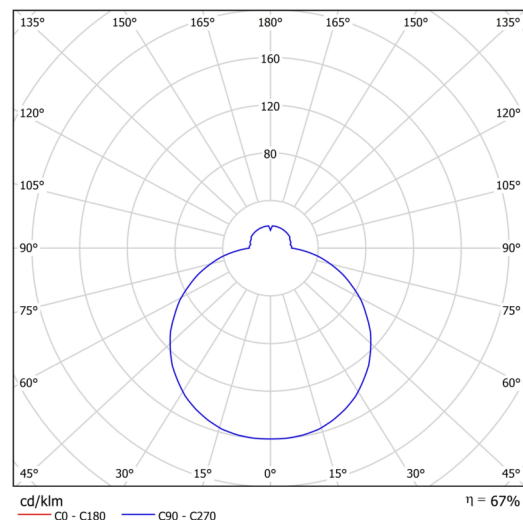

Leuchtend

Leuchtenlichtstrom	1780 lm
Lichtstrom der Quelle	2660 lm
Leuchteneffizienz	104 lm/W
Temperatur	3000 K
LED-Lebensdauer L80/B10	100000 Std.
CRI	Ra80
MacAdam	3
Fotobiologische Sicherheit der Leuchte	Risk group 0