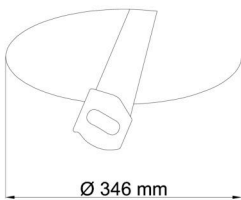

Arten von leuchten	Klassisch on/off
Befestigungsart	Halbeinbauleuchten
Basismaterial	Stahl
Schattenmaterial	dreischichtiges Glas TRIPLEX OPAL
Grundfarbe	Weiß Ral9003
Schattenfarbe	Weiß
Schatten halten	Bajonett
Montageort	Wand / Decke
Breite	420 mm
Länge	420 mm
Höhe	69 mm
Durchmesser	ø 420 mm
Montageloch	keiner
Kabeldurchgang	2xø16mm
Schlagfestigkeit	IK01
Betriebstemperatur	von -20°C bis +30°C

Eulum-Daten für Berechnungsprogramme sind unter www.osmont.cz verfügbar.

Logistik

EAN	8591728553494
Gewicht NTTO	3.8 Kg
Gewicht BTTO	4.2 Kg
Anzahl kartons	1 Stck
Paketvolumen	0.033 m ³
Paket 1 breite	0.43 m
Paket 1 länge	0.43 m
Paket 1 höhe	0.18 m
Garantie*	60 Monate

*Die Garantie für die Batterien gilt für 12 Monate ab Kaufdatum.

Einbaumaße:

Svítlidlo nesmí být z horní strany zakryto izolací.
Luminaire must not be covered with insulating matting.

Rozměry dutiny pro vestavné svítidlo [mm]:
Dimensions of cavity for recessed luminaire [mm]: