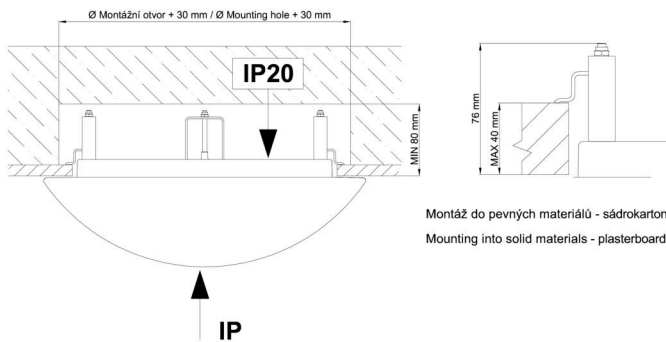

Arten von leuchten	Klassisch on/off
Befestigungsart	Halbeinbauleuchten
Basismaterial	Stahl
Schattenmaterial	dreischichtiges Glas TRIPLEX OPAL
Grundfarbe	Weiß Ral9003
Schattenfarbe	Weiß
Schatten halten	Bajonett
Montageort	Wand / Decke
Breite	420 mm
Länge	420 mm
Höhe	69 mm
Durchmesser	ø 420 mm
Montageloch	keiner
Kabeldurchgang	2xø16mm
Schlagfestigkeit	IK01
Betriebstemperatur	von -20°C bis +30°C

*Die Garantie für die Batterien gilt für 12 Monate ab Kaufdatum.

Einbaumaße:

Svítlidlo nesmí být z horní strany zakryto izolací.
Luminaire must not be covered with insulating matting.

Rozměry dutiny pro vestavné svítidlo [mm]:
Dimensions of cavity for recessed luminaire [mm]: