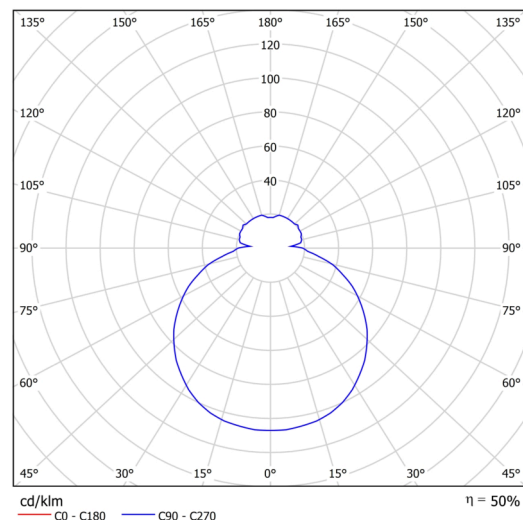

Leuchtend

Fotobiologische Sicherheit der Leuchte	Risk group 0

Eulum-Daten für Berechnungsprogramme sind unter www.osmont.cz verfügbar.