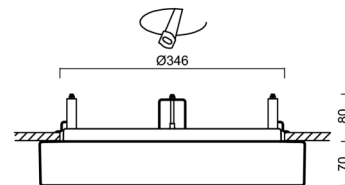

Arten von leuchten	Klassisch on/off
Befestigungsart	Halbeinbauleuchten
Basismaterial	Stahl
Schattenmaterial	dreischichtiges Glas TRIPLEX OPAL
Grundfarbe	Weiß Ral9003
Schattenfarbe	Weiß
Schatten halten	Bajonett
Montageort	Wand / Decke
Breite	420 mm
Länge	420 mm
Höhe	69 mm
Durchmesser	ø 420 mm
Montageloch	keiner
Kabeldurchgang	2xø16mm
Schlagfestigkeit	IK01
Betriebstemperatur	von -20°C bis +30°C

Elektrisch

Spannungstyp	AC
Wechselstrom Spannung	220 - 240 V
Energieverbrauch	2x25 W
Schutz vor Eindringen	IP44
Steckdose	E27
Klemme	Schnappklemmenblock

Leuchtend

Fotobiologische Sicherheit der Leuchte	Risk group 0
--	--------------

Eulum-Daten für Berechnungsprogramme sind unter www.osmont.cz verfügbar.

Logistik

EAN	8591728553494
Gewicht NTTO	3.8 Kg
Gewicht BTTO	4.2 Kg
Anzahl kartons	1 Stck
Paketvolumen	0.033 m ³
Paket 1 breite	0.43 m
Paket 1 länge	0.43 m
Paket 1 höhe	0.18 m
Garantie*	60 Monate