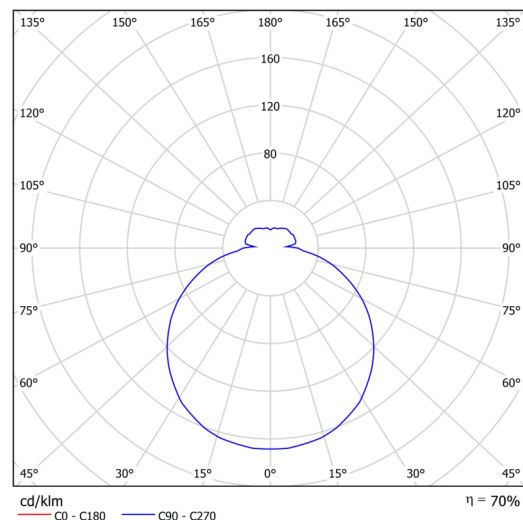

ELSA V3

Produktcode: ELS68627

Art: LED-1L15E500BTV14/027 DALI 4K#

Kurzbeschreibung der Leuchte: Weiße Halbeinbau-LED-Leuchte DALI und Glasschirm TRIPLEX OPAL.

Technisch

Arten von Leuchten	Dimmbar
Befestigungsart	Halbeinbauleuchten
Basismaterial	Stahl
Schattenmaterial	dreischichtiges Glas TRIPLEX OPAL
Grundfarbe	Weiß Ral9003
Schattenfarbe	Weiß
Schatten halten	Bajonett
Montageort	Wand / Decke
Breite	360 mm
Länge	360 mm
Höhe	67 mm
Durchmesser	Ø 360 mm
Montageloch	keiner
Kabeldurchgang	2xØ16mm
Energieklasse	D
Schlagfestigkeit	IK01
Betriebstemperatur	von -20°C bis +30°C

Elektrisch

Energieverbrauch	19 W
Schutz vor Eindringen	IP44
Steckdose	LED modul
Klemme	Schnappklemmenblock
Anzahl der Leuchte pro Spannungssicherung B10A	31 Stck
Anzahl der Leuchte pro Spannungssicherung B16A	50 Stck
Anzahl der Leuchte pro Spannungssicherung C10A	52 Stck
Anzahl der Leuchte pro Spannungssicherung C16A	85 Stck

Leuchtend

Leuchtenlichtstrom	2190 lm
Lichtstrom der Quelle	3130 lm
Leuchteneffizienz	115 lm/W
Temperatur	4000 K
LED-Lebensdauer L80/B10	100000 Std.
CRI	Ra80
MacAdam	3
Fotobiologische Sicherheit der Leuchte	Risk group 0

Eulum-Daten für Berechnungsprogramme sind unter www.osmont.cz verfügbar.