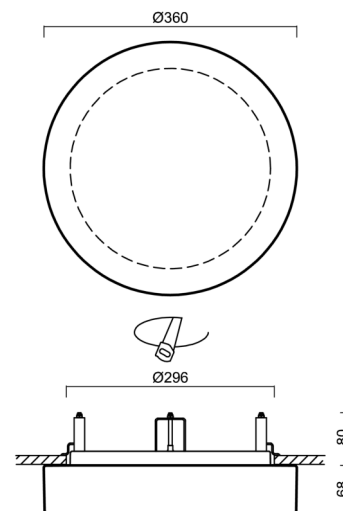

ELSA V3

Produktcode: ELS68627

Art: LED-1L15E500BTV14/027 DALI 4K#

Kurzbeschreibung der Leuchte: Weiße Halbeinbau-LED-Leuchte DALI und Glasschirm TRIPLEX OPAL.

Technisch

Arten von Leuchten	Dimmbar
Befestigungsart	Halbeinbauleuchten
Basismaterial	Stahl
Schattenmaterial	dreischichtiges Glas TRIPLEX OPAL
Grundfarbe	Weiß Ral9003
Schattenfarbe	Weiß
Schatten halten	Bajonett
Montageort	Wand / Decke
Breite	360 mm
Länge	360 mm
Höhe	67 mm
Durchmesser	Ø 360 mm
Montageloch	keiner
Kabeldurchgang	2xØ16mm
Energieklasse	D
Schlagfestigkeit	IK01
Betriebstemperatur	von -20°C bis +30°C

Elektrisch

Energieverbrauch	19 W
Schutz vor Eindringen	IP44
Steckdose	LED modul
Klemme	Schnappklemmenblock
Anzahl der Leuchte pro Spannungssicherung B10A	31 Stck
Anzahl der Leuchte pro Spannungssicherung B16A	50 Stck
Anzahl der Leuchte pro Spannungssicherung C10A	52 Stck
Anzahl der Leuchte pro Spannungssicherung C16A	85 Stck

Leuchtend

Leuchtenlichtstrom	2190 lm
Lichtstrom der Quelle	3130 lm
Leuchteneffizienz	115 lm/W
Temperatur	4000 K
LED-Lebensdauer L80/B10	100000 Std.
CRI	Ra80
MacAdam	3
Fotobiologische Sicherheit der Leuchte	Risk group 0

Eulum-Daten für Berechnungsprogramme sind unter www.osmont.cz verfügbar.