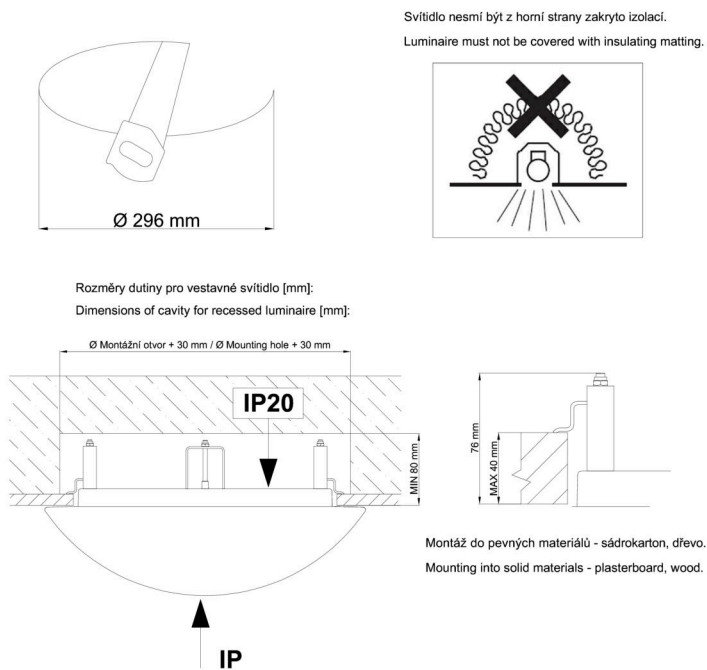

Technisch

Arten von Leuchten	Dimmbar
Befestigungsart	Halbeinbauleuchten
Basismaterial	Stahl
Schattenmaterial	dreischichtiges Glas TRIPLEX OPAL
Grundfarbe	Weiß Ral9003
Schattenfarbe	Weiß
Schatten halten	Bajonett
Montageort	Wand / Decke
Breite	360 mm
Länge	360 mm
Höhe	67 mm
Durchmesser	Ø 360 mm
Montageloch	keiner
Kabeldurchgang	2xØ16mm
Energieklasse	D
Schlagfestigkeit	IK01
Betriebstemperatur	von -20°C bis +30°C

Eulum-Daten für Berechnungsprogramme sind unter www.osmont.cz verfügbar.

Logistik

EAN	8591728096939
Gewicht NTTO	3.8 Kg
Gewicht BTTO	4.1 Kg
Anzahl kartons	1 Stck
Paketvolumen	0.025 m ³
Paket 1 breite	0.37 m
Paket 1 länge	0.37 m
Paket 1 höhe	0.18 m
Garantie*	60 Monate

*Die Garantie für die Batterien gilt für 12 Monate ab Kaufdatum.

Einbaumaße:

Zusätzliches Sortiment:

Lampenschirm

Produktcode	Name	Farbe	Beschreibung	Bild	Zeichnung
20082	027	Weiß		