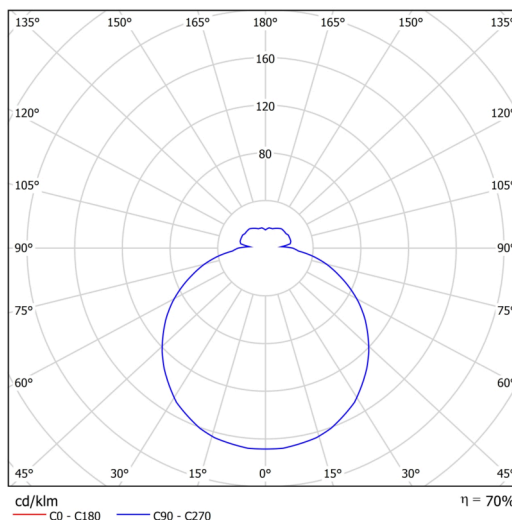

ELSA V3

Produktcode: ELS68620

Art: LED-1L15E350BTV14/027 HF 4K#

Kurzbeschreibung der leuchte: Weiße-Halbeinbau-LED-Sensorleuchte und Glasschirm TRIPLEX OPAL.

Technisch

Arten von leuchten	Sensor
Befestigungsart	Halbeinbauleuchten
Basismaterial	Stahl
Schattenmaterial	dreischichtiges Glas TRIPLEX OPAL
Grundfarbe	Weiß Ral9003
Schattenfarbe	Weiß
Schatten halten	Bajonett
Montageort	Wand / Decke
Breite	360 mm
Länge	360 mm
Höhe	67 mm
Durchmesser	ø 360 mm
Montageloch	keiner
Kabeldurchgang	2xø16mm
Energieklasse	D
Schlagfestigkeit	IK01
Betriebstemperatur	von -20°C bis +30°C

Elektrisch

Energieverbrauch	13 W
Schutz vor Eindringen	IP44
Steckdose	LED modul
Sensor	HF
Klemme	Schnappklemmenblock
Anzahl der Leuchte pro Spannungssicherung B10A	65 Stck
Anzahl der Leuchte pro Spannungssicherung B16A	105 Stck
Anzahl der Leuchte pro Spannungssicherung C10A	39 Stck
Anzahl der Leuchte pro Spannungssicherung C16A	63 Stck

Leuchtend

Leuchtenlichtstrom	1550 lm
Lichtstrom der quelle	2220 lm
Leuchteneffizienz	119 lm/W
Temperature	4000 K
LED-Lebensdauer L80/B10	100000 Std.
CRI	Ra80
MacAdam	3
Fotobiologische Sicherheit der Leuchte	Risk group 0

Eulum-Daten für Berechnungsprogramme sind unter