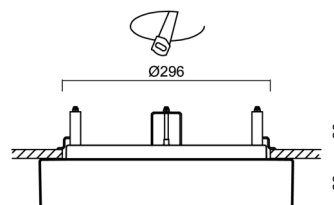

ELSA V3

Produktcode: ELS68620

Art: LED-1L15E350BTV14/027 HF 4K#

Kurzbeschreibung der leuchte: Weiße-Halbeinbau-LED-Sensorleuchte und Glasschirm TRIPLEX OPAL.

Technisch

Arten von leuchten	Sensor
Befestigungsart	Halbeinbauleuchten
Basismaterial	Stahl
Schattenmaterial	dreischichtiges Glas TRIPLEX OPAL
Grundfarbe	Weiß Ral9003
Schattenfarbe	Weiß
Schatten halten	Bajonett
Montageort	Wand / Decke
Breite	360 mm
Länge	360 mm
Höhe	67 mm
Durchmesser	ø 360 mm
Montageloch	keiner
Kabeldurchgang	2xø16mm
Energieklasse	D
Schlagfestigkeit	IK01
Betriebstemperatur	von -20°C bis +30°C

Elektrisch

Energieverbrauch	13 W
Schutz vor Eindringen	IP44
Steckdose	LED modul
Sensor	HF
Klemme	Schnappklemmenblock
Anzahl der Leuchte pro Spannungssicherung B10A	65 Stck
Anzahl der Leuchte pro Spannungssicherung B16A	105 Stck
Anzahl der Leuchte pro Spannungssicherung C10A	39 Stck
Anzahl der Leuchte pro Spannungssicherung C16A	63 Stck

Leuchtend

Leuchtenlichtstrom	1550 lm
Lichtstrom der quelle	2220 lm
Leuchteneffizienz	119 lm/W
Temperature	4000 K
LED-Lebensdauer L80/B10	100000 Std.
CRI	Ra80
MacAdam	3
Fotobiologische Sicherheit der Leuchte	Risk group 0

Eulum-Daten für Berechnungsprogramme sind unter