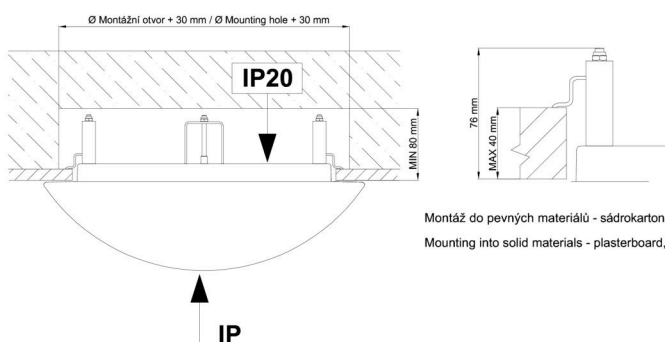

*Die Garantie für die Batterien gilt für 12 Monate ab Kaufdatum.

Einbaumaße:

Světlo nesmí být z horní strany zakryto izolací.
Luminaire must not be covered with insulating matting.

Rozměry dutiny pro vestavné světlo [mm]:
Dimensions of cavity for recessed luminaire [mm]: