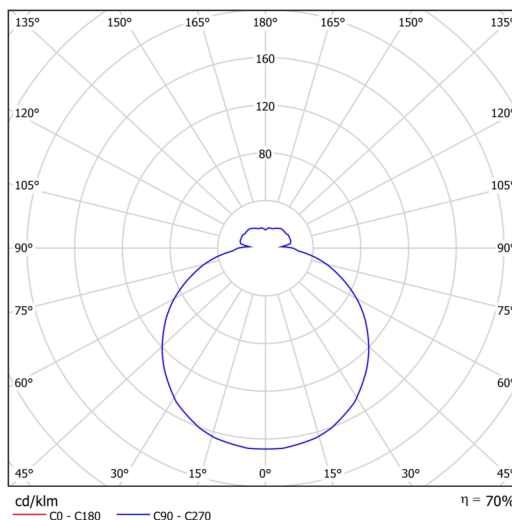

ELSA V3

Produktcode: ELS68122

Art: LED-1L15E350BTV14/027 HF CORR 3K#

Kurzbeschreibung der leuchte: Weiße-Halbeinbau-LED-Leuchte mit KORRIDOR-Funktion und Glasschirm TRIPLEX OPAL.

Technisch

Arten von leuchten	Corridor
Befestigungsart	Halbeinbauleuchten
Basismaterial	Stahl
Schattenmaterial	dreischichtiges Glas TRIPLEX OPAL
Grundfarbe	Weiß Ral9003
Schattenfarbe	Weiß
Schatten halten	Bajonett
Montageort	Wand / Decke
Breite	360 mm
Länge	360 mm
Höhe	67 mm
Durchmesser	ø 360 mm
Montageloch	keiner
Kabeldurchgang	2xø16mm
Energieklasse	D
Schlagfestigkeit	IK01
Betriebstemperatur	von -20°C bis +30°C

Elektrisch

Energieverbrauch	13 W
Schutz vor Eindringen	IP44
Steckdose	LED modul
Sensor	HF
Klemme	Schnappklemmenblock
Anzahl der Leuchte pro Spannungssicherung B10A	21 Stck
Anzahl der Leuchte pro Spannungssicherung B16A	35 Stck
Anzahl der Leuchte pro Spannungssicherung C10A	35 Stck
Anzahl der Leuchte pro Spannungssicherung C16A	58 Stck

Leuchtdend

Leuchtenlichtstrom	1490 lm
Lichtstrom der quelle	2130 lm
Leuchteneffizienz	114 lm/W
Temperature	3000 K
LED-Lebensdauer L80/B10	100000 Std.
CRI	Ra80
MacAdam	3
Fotobiologische Sicherheit der Leuchte	Risk group 0

Eulum-Daten für Berechnungsprogramme sind unter