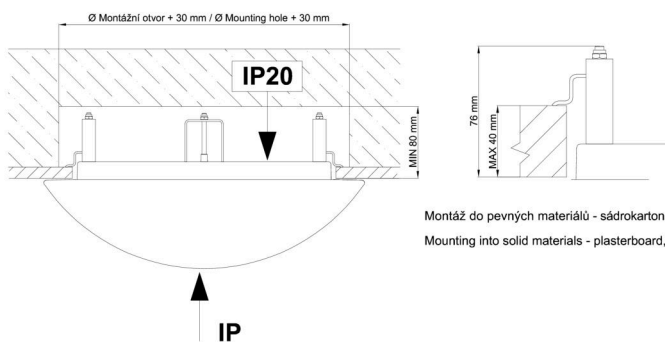

*Die Garantie für die Batterien gilt für 12 Monate ab Kaufdatum.

Einbaumaße:

Světlo nesmí být z horní strany zakryto izolací.
Luminaire must not be covered with insulating matting.

Rozměry dutiny pro vestavné světlo [mm]:
Dimensions of cavity for recessed luminaire [mm]: