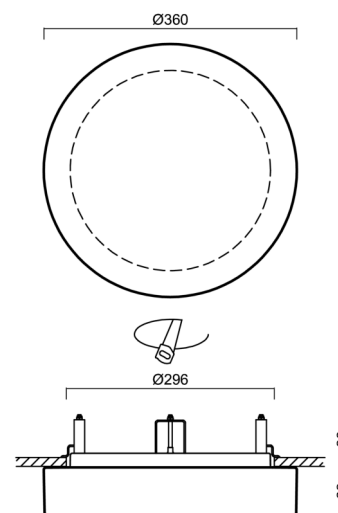

Technisch

Arten von leuchten	Corridor
Befestigungsart	Halbeinbauleuchten
Basismaterial	Stahl
Schattenmaterial	dreischichtiges Glas TRIPLEX OPAL
Grundfarbe	Weiß Ral9003
Schattenfarbe	Weiß
Schatten halten	Bajonett
Montageort	Wand / Decke
Breite	360 mm
Länge	360 mm
Höhe	67 mm
Durchmesser	ø 360 mm
Montageloch	keiner
Kabeldurchgang	2xø16mm
Energieklasse	D
Schlagfestigkeit	IK01
Betriebstemperatur	von -20°C bis +30°C

Elektrisch

Energieverbrauch	13 W
Schutz vor Eindringen	IP44
Steckdose	LED modul
Sensor	HF
Klemme	Schnappklemmenblock
Anzahl der Leuchte pro Spannungssicherung B10A	21 Stck
Anzahl der Leuchte pro Spannungssicherung B16A	35 Stck
Anzahl der Leuchte pro Spannungssicherung C10A	35 Stck
Anzahl der Leuchte pro Spannungssicherung C16A	58 Stck

Eulum-Daten für Berechnungsprogramme sind unter

Logistik

EAN	8591728096205
Gewicht NTTO	3.8 Kg
Gewicht BTTO	4.1 Kg
Anzahl kartons	1 Stck
Paketvolumen	0.025 m ³
Paket 1 breite	0.37 m
Paket 1 länge	0.37 m
Paket 1 höhe	0.18 m
Garantie*	60 Monate

*Die Garantie für die Batterien gilt für 12 Monate ab Kaufdatum.

Einbaumaße:

Světlo nesmí být z horní strany zakryto izolací.
Luminaire must not be covered with insulating matting.

Rozměry dutiny pro vestavné světlo [mm]:
Dimensions of cavity for recessed luminaire [mm]: