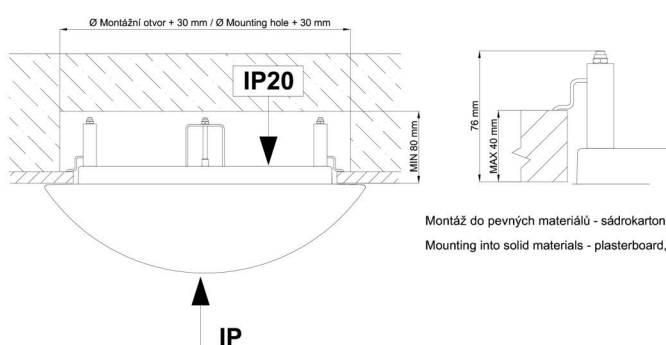

## Einbaumaße:

Světlo nesmí být z horní strany zakryto izolací.  
Luminaire must not be covered with insulating matting.

Rozměry dutiny pro vestavné světlo [mm]:  
Dimensions of cavity for recessed luminaire [mm]: