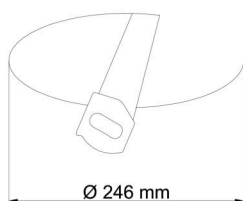

Logistik

EAN	8591728095710
Gewicht NTTO	2.5 Kg
Gewicht BTTO	2.8 Kg
Anzahl kartons	1 Stck
Paketvolumen	0.017 m³
Paket 1 breite	0.31 m
Paket 1 länge	0.31 m
Paket 1 höhe	0.18 m
Garantie*	60 Monate

*Die Garantie für die Batterien gilt für 12 Monate ab Kaufdatum.

Einbaumaße: