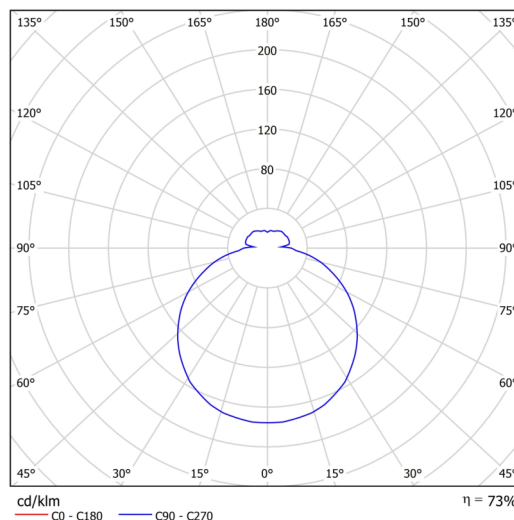

Leuchtend

Leuchtenlichtstrom	1520 lm
Lichtstrom der quelle	2080 lm
Leuchteneffizienz	116 lm/W
Temperature	4000 K
LED-Lebensdauer L80/B10	100000 Std.
CRI	Ra80
MacAdam	3
Fotobiologische Sicherheit der Leuchte	Risk group 0