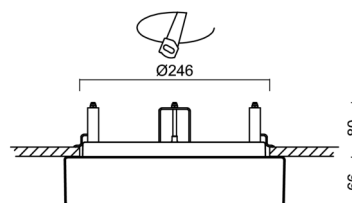

## Technisch

Arten von leuchten	Corridor
Befestigungsart	Halbeinbauleuchten
Basismaterial	Stahl
Schattenmaterial	dreischichtiges Glas TRIPLEX OPAL
Grundfarbe	Weiß Ral9003
Schattenfarbe	Weiß
Schatten halten	Bajonett
Montageort	Wand / Decke
Breite	300 mm
Länge	300 mm
Höhe	65 mm
Durchmesser	ø 300 mm
Montageloch	keiner
Kabeldurchgang	2xø16mm
Energieklasse	D
Schlagfestigkeit	IK01
Betriebstemperatur	von -20°C bis +30°C