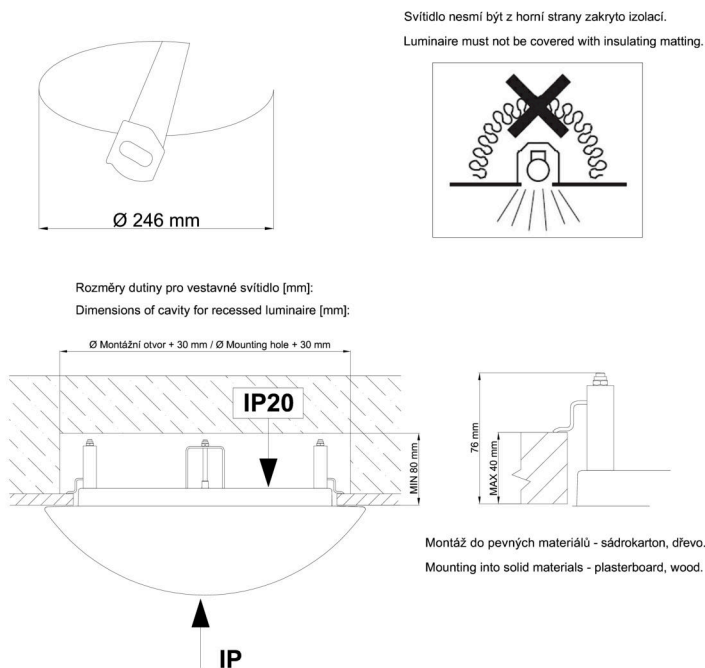

Logistik

EAN	8591728095703
Gewicht NTTO	2.3 Kg
Gewicht BTTO	2.6 Kg
Anzahl kartons	1 Stck
Paketvolumen	0.017 m³
Paket 1 breite	0.31 m
Paket 1 länge	0.31 m
Paket 1 höhe	0.18 m
Garantie*	60 Monate

*Die Garantie für die Batterien gilt für 12 Monate ab Kaufdatum.

Einbaumaße: