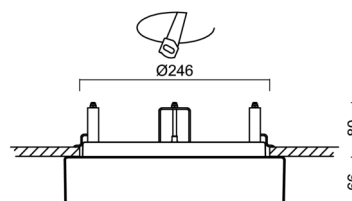

Technisch

Arten von Leuchten	Dimmbar
Befestigungsart	Halbeinbauleuchten
Basismaterial	Stahl
Schattenmaterial	dreischichtiges Glas TRIPLEX OPAL
Grundfarbe	Weiß Ral9003
Schattenfarbe	Weiß
Schatten halten	Bajonett
Montageort	Wand / Decke
Breite	300 mm
Länge	300 mm
Höhe	65 mm
Durchmesser	Ø 300 mm
Montageloch	keiner
Kabeldurchgang	2xØ16mm
Energieklasse	D
Schlagfestigkeit	IK01
Betriebstemperatur	von -20°C bis +30°C

Elektrisch

Energieverbrauch	13 W
Schutz vor Eindringen	IP44
Steckdose	LED modul
Klemme	Schnappklemmenblock
Anzahl der Leuchte pro Spannungssicherung B10A	31 Stck
Anzahl der Leuchte pro Spannungssicherung B16A	50 Stck
Anzahl der Leuchte pro Spannungssicherung C10A	52 Stck
Anzahl der Leuchte pro Spannungssicherung C16A	85 Stck

Eulum-Daten für Berechnungsprogramme sind unter www.osmont.cz verfügbar.

Logistik

EAN	8591728095703
Gewicht NTTO	2.3 Kg
Gewicht BTTO	2.6 Kg
Anzahl kartons	1 Stck
Paketvolumen	0.017 m ³
Paket 1 breite	0.31 m
Paket 1 länge	0.31 m
Paket 1 höhe	0.18 m
Garantie*	60 Monate