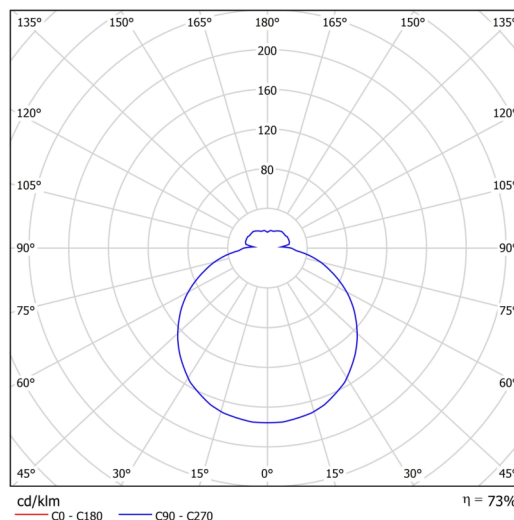

Leuchtdaten

Leuchtenlichtstrom	1520 lm
Lichtstrom der Quelle	2080 lm
Leuchteneffizienz	116 lm/W
Temperatur	4000 K
LED-Lebensdauer L80/B10	100000 Std.
CRI	Ra80
MacAdam	3
Fotobiologische Sicherheit der Leuchte	Risk group 0