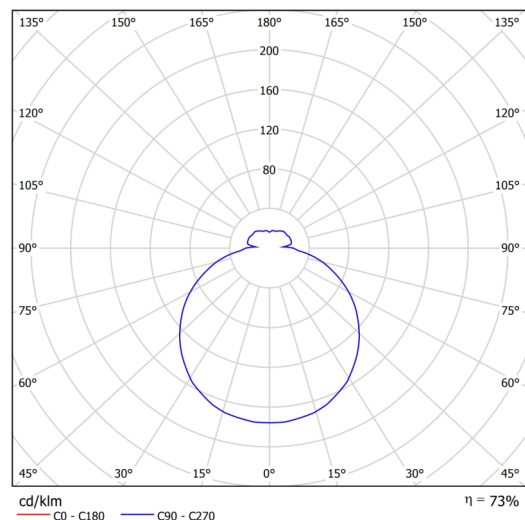

Leuchtend

Leuchtenlichtstrom	1080 lm
Lichtstrom der quelle	1480 lm
Leuchteneffizienz	120 lm/W
Temperature	4000 K
LED-Lebensdauer L80/B10	100000 Std.
CRI	Ra80
MacAdam	3
Fotobiologische Sicherheit der Leuchte	Risk group 0