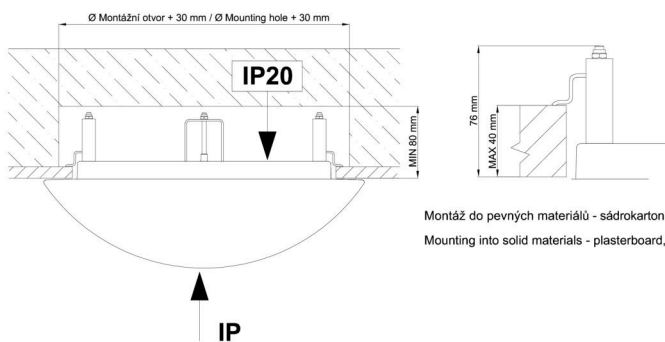

Technisch

Arten von leuchten	Sensor
Befestigungsart	Halbeinbauleuchten
Basismaterial	Stahl
Schattenmaterial	dreischichtiges Glas TRIPLEX OPAL
Grundfarbe	Weiß Ral9003
Schattenfarbe	Weiß
Schatten halten	Bajonett
Montageort	Wand / Decke
Breite	300 mm
Länge	300 mm
Höhe	65 mm
Durchmesser	ø 300 mm
Montageloch	keiner
Kabeldurchgang	2xø16mm
Energieklasse	D
Schlagfestigkeit	IK01
Betriebstemperatur	von -20°C bis +30°C

*Die Garantie für die Batterien gilt für 12 Monate ab Kaufdatum.

Einbaumaße:

Světlo nesmí být z horní strany zakryto izolací.
Luminaire must not be covered with insulating matting.

Rozměry dutiny pro vestavné světlo [mm]:
Dimensions of cavity for recessed luminaire [mm]:

Montáž do pevných materiálů - sádkarton, dřevo.
Mounting into solid materials - plasterboard, wood.

Zusätzliches Sortiment:

Lampenschirm

Produktcode	Name	Farbe	Beschreibung	Bild	Zeichnung
20081	025	Weiß		