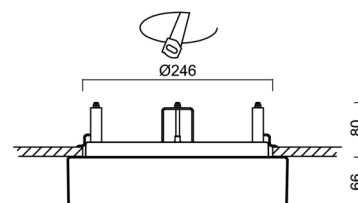

Technisch

Arten von leuchten	Sensor
Befestigungsart	Halbeinbauleuchten
Basismaterial	Stahl
Schattenmaterial	dreischichtiges Glas TRIPLEX OPAL
Grundfarbe	Weiß Ral9003
Schattenfarbe	Weiß
Schatten halten	Bajonett
Montageort	Wand / Decke
Breite	300 mm
Länge	300 mm
Höhe	65 mm
Durchmesser	ø 300 mm
Montageloch	keiner
Kabeldurchgang	2xø16mm
Energieklasse	D
Schlagfestigkeit	IK01
Betriebstemperatur	von -20°C bis +30°C

Elektrisch

Energieverbrauch	9 W
Schutz vor Eindringen	IP44
Steckdose	LED modul
Sensor	HF
Klemme	Schnappklemmenblock
Anzahl der Leuchte pro Spannungssicherung B10A	50 Stck
Anzahl der Leuchte pro Spannungssicherung B16A	78 Stck
Anzahl der Leuchte pro Spannungssicherung C10A	84 Stck
Anzahl der Leuchte pro Spannungssicherung C16A	130 Stck

*Die Garantie für die Batterien gilt für 12 Monate ab Kaufdatum.

Einbaumaße:

Světlo nesmí být z horní strany zakryto izolací.
Luminaire must not be covered with insulating matting.

Rozměry dutiny pro vestavné světlo [mm]:
Dimensions of cavity for recessed luminaire [mm]: