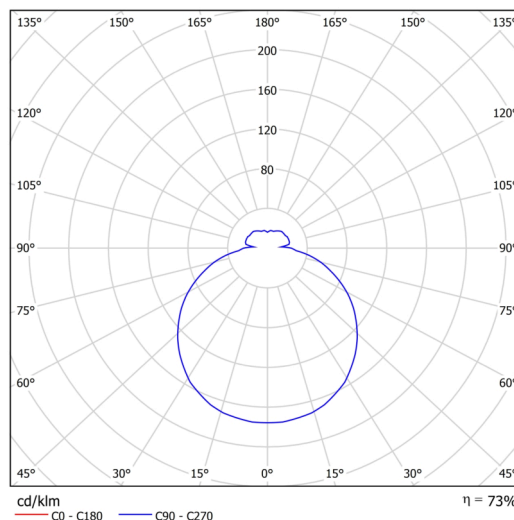

Leuchtdaten

Leuchtenlichtstrom	1080 lm
Lichtstrom der Quelle	1480 lm
Leuchteneffizienz	120 lm/W
Temperatur	4000 K
LED-Lebensdauer L80/B10	100000 Std.
CRI	Ra80
MacAdam	3
Fotobiologische Sicherheit der Leuchte	Risk group 0