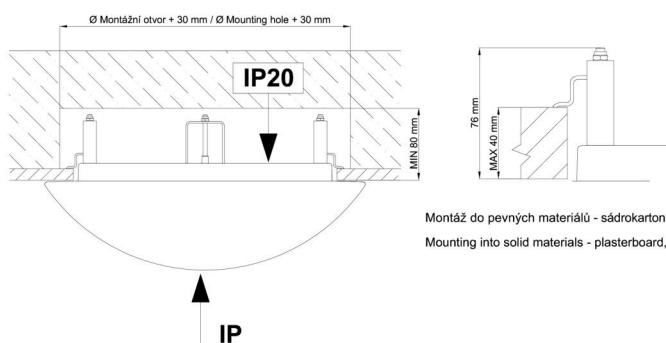

\*Die Garantie für die Batterien gilt für 12 Monate ab Kaufdatum.

Einbaumaße:

Svítlidlo nesmí být z horní strany zakryto izolací.  
Luminaire must not be covered with insulating matting.

Rozměry dutiny pro vestavné svítidlo [mm]:  
Dimensions of cavity for recessed luminaire [mm]: