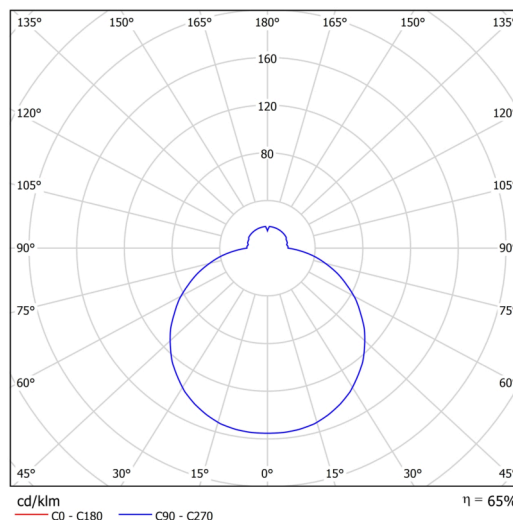

Leuchtend

Leuchtenlichtstrom	5480 lm
Lichtstrom der quelle	8430 lm
Lichtstrom der Lichtquelle im Notbetrieb	150 lm
Leuchteneffizienz	101 lm/W
Temperature	4000 K
LED-Lebensdauer L80/B10	100000 Std.
CRI	Ra80
MacAdam	3