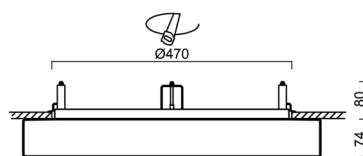

## Technisch

Arten von leuchten	Notfall kombiniert
Befestigungsart	Halbeinbauleuchten
Basismaterial	Stahl
Schattenmaterial	dreischichtiges Glas TRIPLEX OPAL
Grundfarbe	Weiß Ral9003
Schattenfarbe	Weiß
Schatten halten	Faltsystem
Montageort	Wand / Decke
Breite	590 mm
Länge	590 mm
Höhe	74 mm
Durchmesser	ø 590 mm
Montageloch	keiner
Kabeldurchgang	2xø16mm
Energieklasse	D
Schlagfestigkeit	IK01
Betriebstemperatur	von -20°C bis +30°C