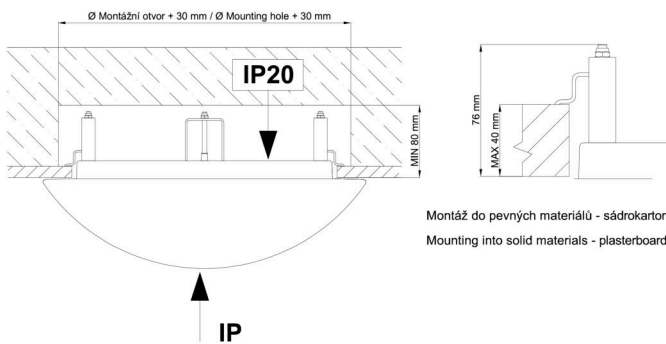

### Einbaumaße:

Svítlidlo nesmí být z horní strany zakryto izolací.  
Luminaire must not be covered with insulating matting.

Rozměry dutiny pro vestavné svítlidlo [mm]:  
Dimensions of cavity for recessed luminaire [mm]: