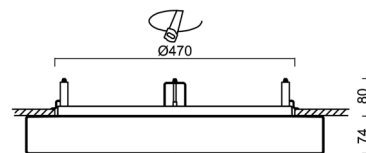

Technisch

Arten von leuchten	Dimmbar
Befestigungsart	Halbeinbauleuchten
Basismaterial	Stahl
Schattenmaterial	dreischichtiges Glas TRIPLEX OPAL
Grundfarbe	Weiß Ral9003
Schattenfarbe	Weiß
Schatten halten	Faltsystem
Montageort	Wand / Decke
Breite	590 mm
Länge	590 mm
Höhe	74 mm
Durchmesser	ø 590 mm
Montageloch	keiner
Kabeldurchgang	2xø16mm
Energieklasse	D
Schlagfestigkeit	IK01
Betriebstemperatur	von -20°C bis +30°C

Elektrisch

Energieverbrauch	54 W
Schutz vor Eindringen	IP44
Steckdose	LED modul
Klemme	Schnappklemmenblock
Anzahl der Leuchte pro Spannungssicherung B10A	13 Stck
Anzahl der Leuchte pro Spannungssicherung B16A	21 Stck
Anzahl der Leuchte pro Spannungssicherung C10A	21 Stck
Anzahl der Leuchte pro Spannungssicherung C16A	35 Stck