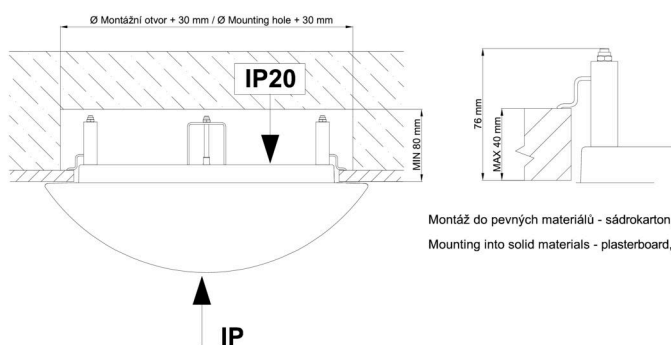

*Die Garantie für die Batterien gilt für 12 Monate ab Kaufdatum.

Einbaumaße:

Svítlidlo nesmí být z horní strany zakryto izolací.
Luminaire must not be covered with insulating matting.

Rozměry dutiny pro vestavné svítidlo [mm]:
Dimensions of cavity for recessed luminaire [mm]: