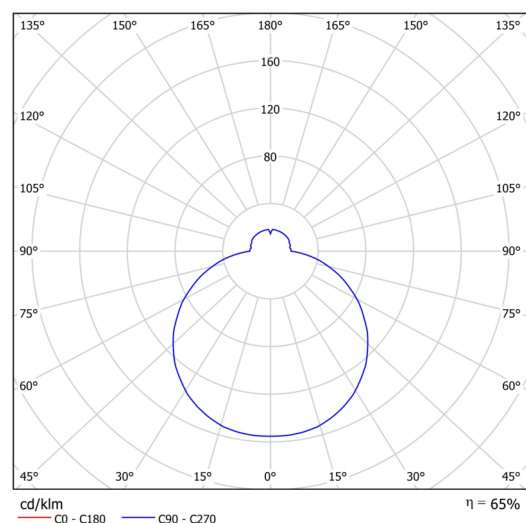

Leuchtend

Leuchtenlichtstrom	5480 lm
Lichtstrom der quelle	8430 lm
Leuchteneffizienz	101 lm/W
Temperature	4000 K
LED-Lebensdauer L80/B10	100000 Std.
CRI	Ra80
MacAdam	3
Fotobiologische Sicherheit der Leuchte	Risk group 0