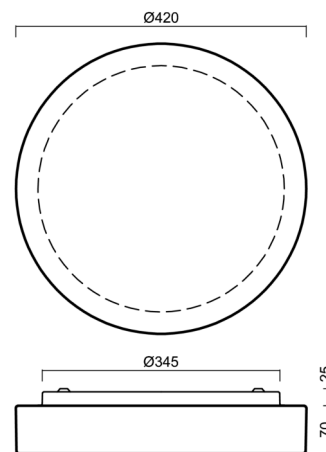

# ELSA 4

Produktcode: ELS72512

Art: LED-1L16E350BT15/029 NK3HST 3K#

Kurzbeschreibung der leuchte: Weiß Farbe| Decke oder Wand  
LED-Licht mit kombinierter Notfallsicherung (mit Selbsttest) |  
TRIPLEX OPAL mundgeblasener Glasschirm|

## Technisch

Arten von leuchten	Notfall kombiniert
Befestigungsart	Aufbauleuchten
Basismaterial	Stahl
Schattenmaterial	dreischichtiges Glas TRIPLEX OPAL
Grundfarbe	Weiß Ral9003
Schattenfarbe	Weiß
Schatten halten	Bajonett
Montageort	Wand / Decke
Breite	420 mm
Länge	420 mm
Höhe	90 mm
Montageloch	3xØ5mm
Kabeldurchgang	2xØ16mm
Energieklasse	D
Schlagfestigkeit	IK01
Betriebstemperatur	von -20°C bis +30°C