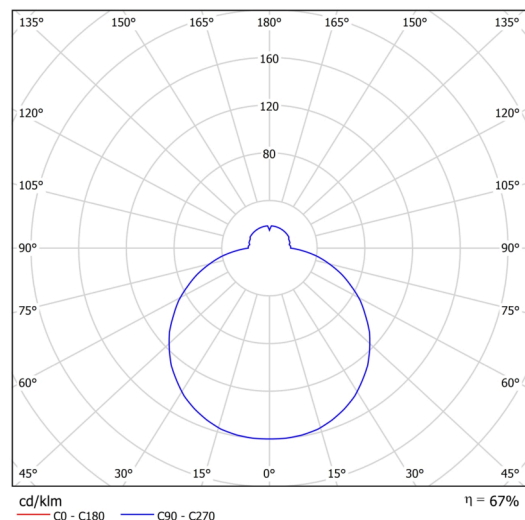

Leuchtend

Leuchtenlichtstrom	1780 lm
Lichtstrom der quelle	2660 lm
Lichtstrom der Lichtquelle im Notbetrieb	200 lm
Temperature	3000 K
LED-Lebensdauer L80/B10	100000 Std.
CRI	Ra80
MacAdam	3
Fotobiologische Sicherheit der Leuchte	Risk group 0

Eulum-Daten für Berechnungsprogramme sind unter www.osmont.cz verfügbar.