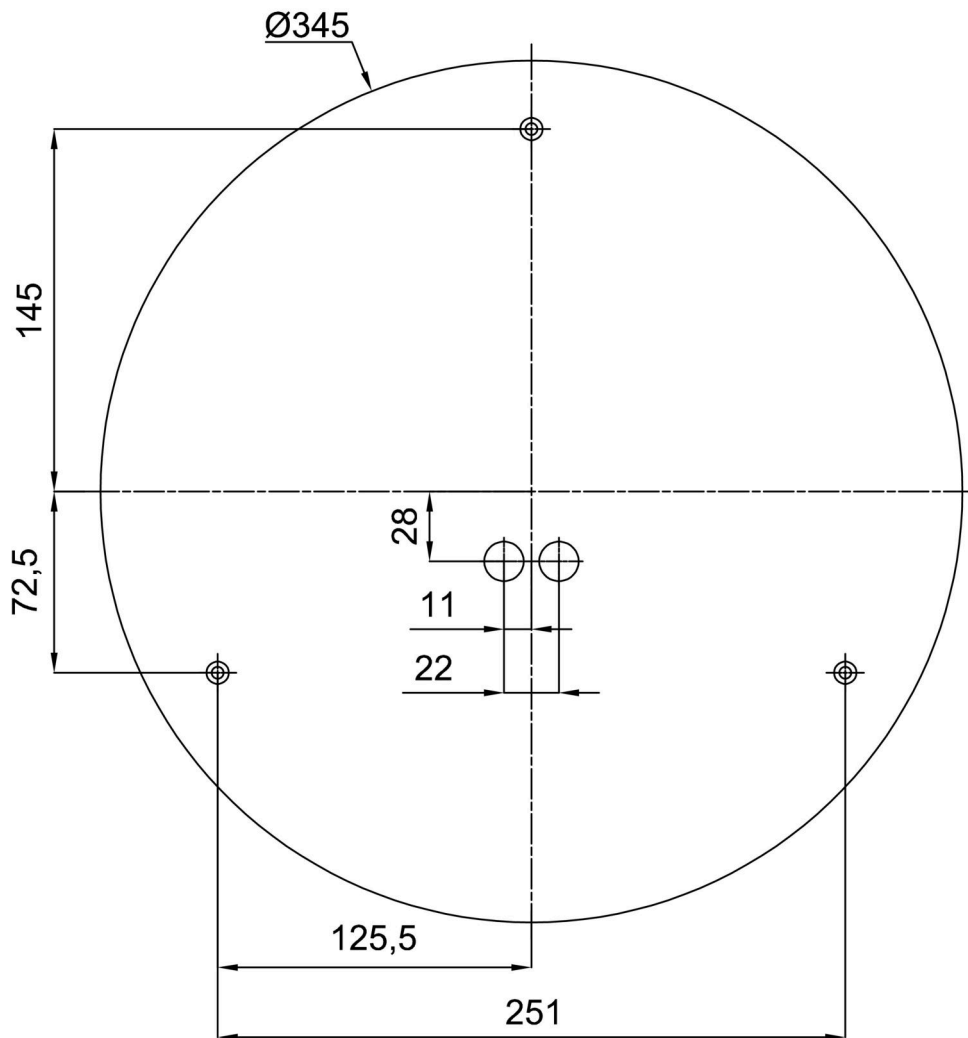

## Technisch

Arten von leuchten	Notfall kombiniert
Befestigungsart	Aufbauleuchten
Basismaterial	Stahl
Schattenmaterial	dreischichtiges Glas TRIPLEX OPAL
Grundfarbe	Weiß Ral9003
Schattenfarbe	Weiß
Schatten halten	Bajonett
Montageort	Wand / Decke
Breite	420 mm
Länge	420 mm
Höhe	90 mm
Montageloch	3xØ5mm
Kabeldurchgang	2xØ16mm
Energieklasse	D
Schlagfestigkeit	IK01
Betriebstemperatur	von -20°C bis +30°C

Eulum-Daten für Berechnungsprogramme sind unter [www.osmont.cz](http://www.osmont.cz) verfügbar.

Logistik

EAN	8591728150884
Gewicht NTTO	3.7 Kg
Gewicht BTTO	4.1 Kg
Anzahl kartons	1 Stck
Paketvolumen	0.023 m <sup>3</sup>
Paket 1 breite	0.435 m
Paket 1 länge	0.435 m
Paket 1 höhe	0.12 m
Garantie*	60 Monate

\*Die Garantie für die Batterien gilt für 12 Monate ab Kaufdatum.

Einbaumaße:

Zusätzliches Sortiment:

Dekorativer Kragen

Produktcode	Name	Farbe	Beschreibung	Bild	Zeichnung
30140	B15/X14	Polierter Edelstahl	der Kragen wird durch den Schirm gehalten		
30139	B15/X4	Weiß Ral9003	der Kragen wird durch den Schirm gehalten		
30142	B15/X13	Grau	der Kragen wird durch den Schirm gehalten		
30141	B15/X12	Messing poliert	der Kragen wird durch den Schirm gehalten		