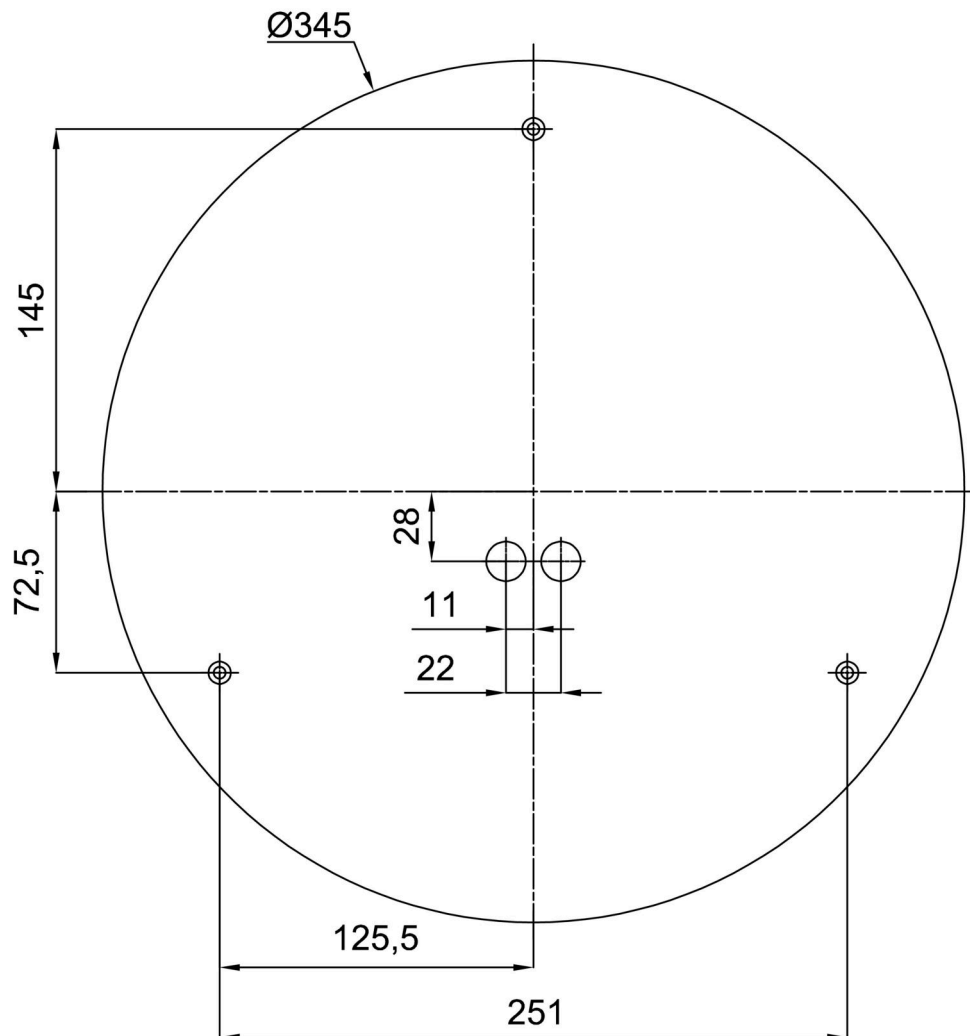

Logistik

EAN	8591728096717
Gewicht NTTO	3.7 Kg
Gewicht BTTO	4.1 Kg
Anzahl kartons	1 Stck
Paketvolumen	0.023 m³
Paket 1 breite	0.435 m
Paket 1 länge	0.435 m
Paket 1 höhe	0.12 m
Garantie*	60 Monate

*Die Garantie für die Batterien gilt für 12 Monate ab Kaufdatum.

Einbaumaße: