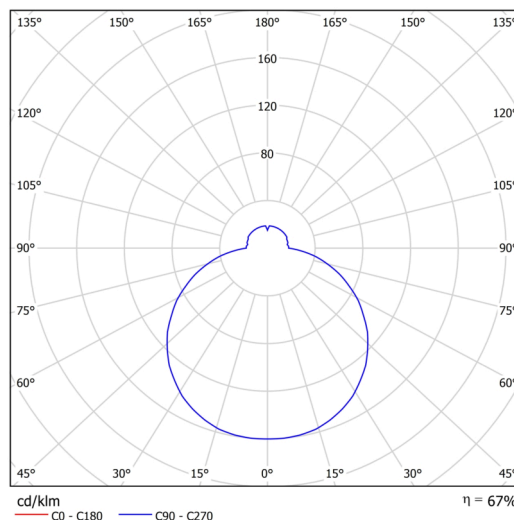

Leuchtend

Leuchtenlichtstrom	2620 lm
Lichtstrom der quelle	3910 lm
Leuchteneffizienz	109 lm/W
Temperature	4000 K
LED-Lebensdauer L80/B10	100000 Std.
CRI	Ra80
MacAdam	3
Fotobiologische Sicherheit der Leuchte	Risk group 0