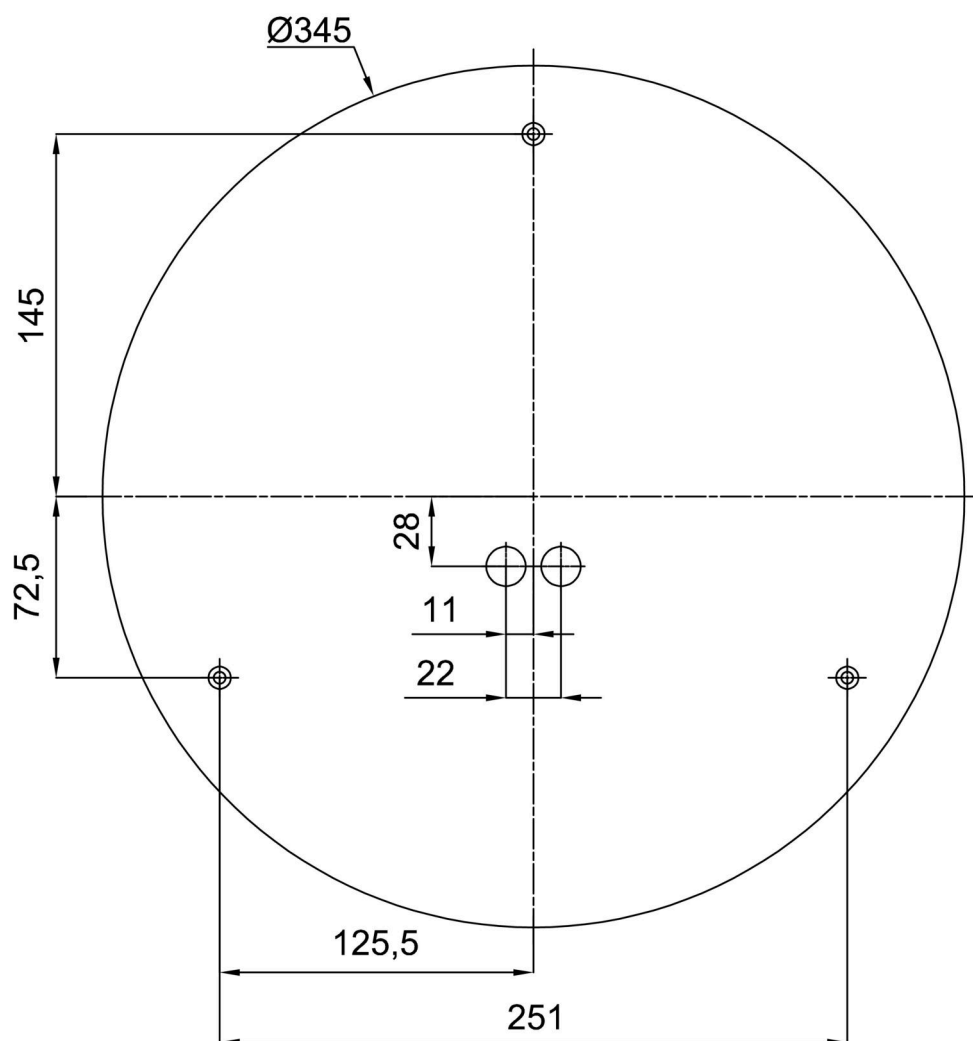

Logistik

EAN	8591728096694
Gewicht NTTO	3.7 Kg
Gewicht BTTO	4.1 Kg
Anzahl kartons	1 Stck
Paketvolumen	0.023 m³
Paket 1 breite	0.435 m
Paket 1 länge	0.435 m
Paket 1 höhe	0.12 m
Garantie*	60 Monate

*Die Garantie für die Batterien gilt für 12 Monate ab Kaufdatum.

Einbaumaße: