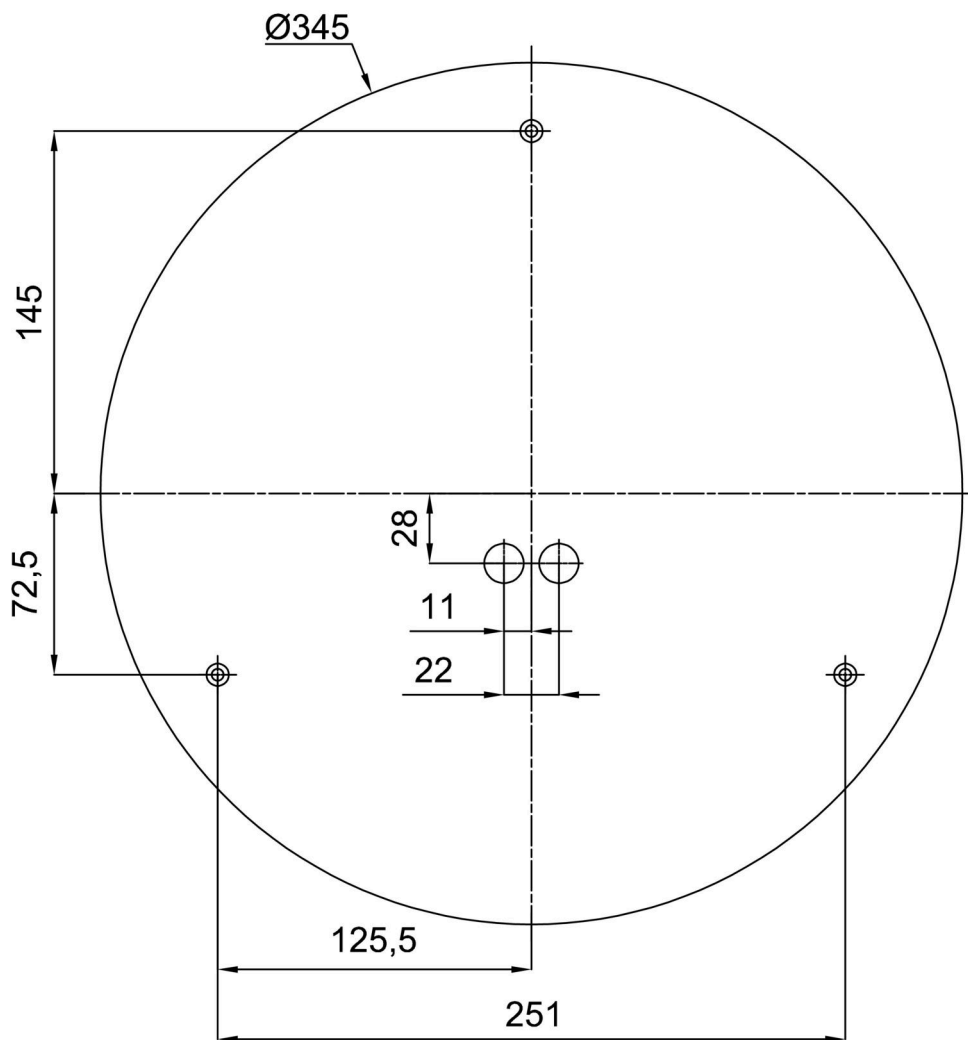

Logistik

EAN	8591728096663
Gewicht NTTO	3.7 Kg
Gewicht BTTO	4.1 Kg
Anzahl kartons	1 Stck
Paketvolumen	0.023 m³
Paket 1 breite	0.435 m
Paket 1 länge	0.435 m
Paket 1 höhe	0.12 m
Garantie*	60 Monate

*Die Garantie für die Batterien gilt für 12 Monate ab Kaufdatum.

Einbaumaße: