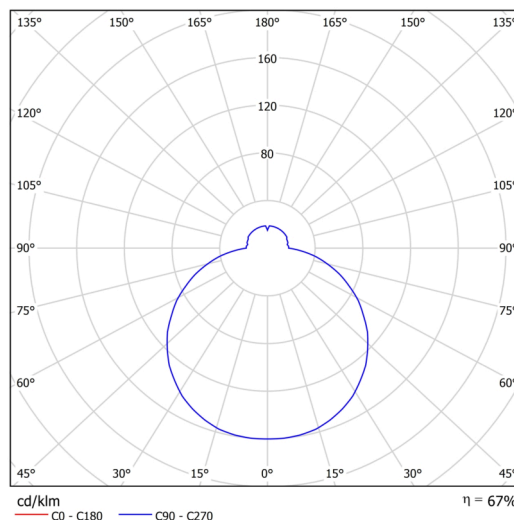

Leuchtend

Leuchtenlichtstrom	1860 lm
Lichtstrom der quelle	2770 lm
Leuchteneffizienz	109 lm/W
Temperature	4000 K
LED-Lebensdauer L80/B10	100000 Std.
CRI	Ra80
MacAdam	3
Fotobiologische Sicherheit der Leuchte	Risk group 0