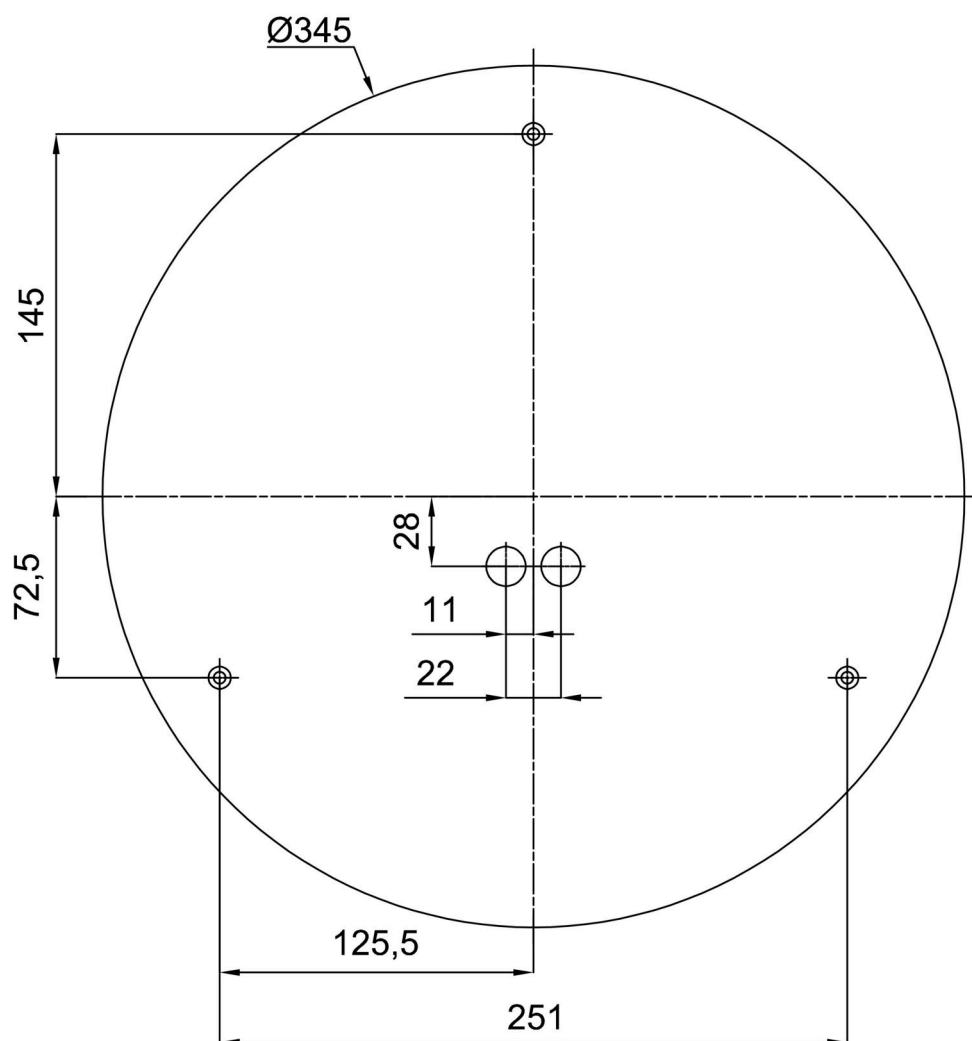

Logistik

EAN	8591728096656
Gewicht NTTO	3.7 Kg
Gewicht BTTO	4.1 Kg
Anzahl kartons	1 Stck
Paketvolumen	0.023 m³
Paket 1 breite	0.435 m
Paket 1 länge	0.435 m
Paket 1 höhe	0.12 m
Garantie*	60 Monate

*Die Garantie für die Batterien gilt für 12 Monate ab Kaufdatum.

Einbaumaße: