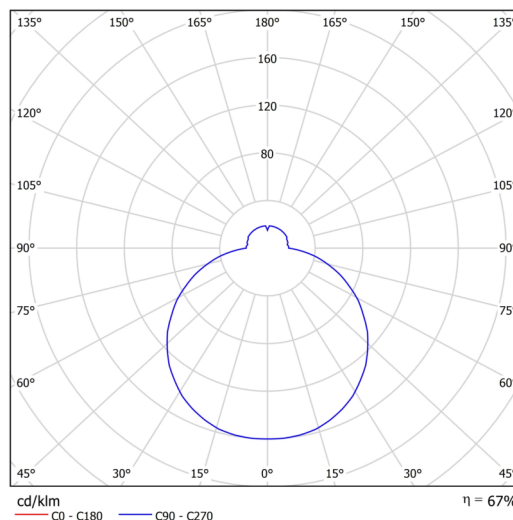

Leuchtend

Leuchtenlichtstrom	1860 lm
Lichtstrom der quelle	2770 lm
Leuchteneffizienz	109 lm/W
Temperature	4000 K
LED-Lebensdauer L80/B10	100000 Std.
CRI	Ra80
MacAdam	3
Fotobiologische Sicherheit der Leuchte	Risk group 0