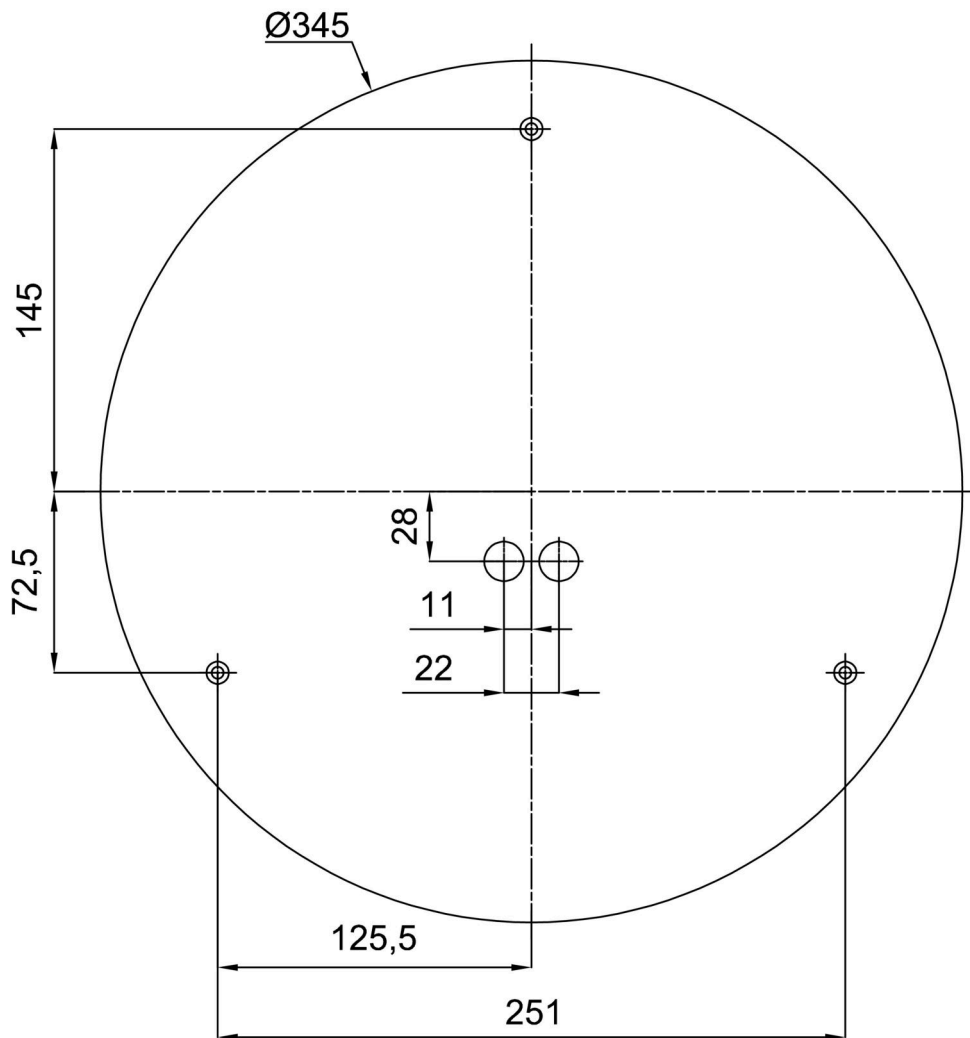

Logistik

EAN	8591728096649
Gewicht NTTO	3.7 Kg
Gewicht BTTO	4.1 Kg
Anzahl kartons	1 Stck
Paketvolumen	0.023 m³
Paket 1 breite	0.435 m
Paket 1 länge	0.435 m
Paket 1 höhe	0.12 m
Garantie*	60 Monate

*Die Garantie für die Batterien gilt für 12 Monate ab Kaufdatum.

Einbaumaße: