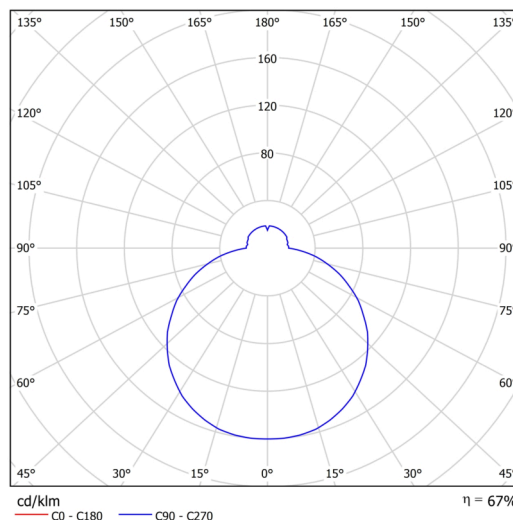

Leuchtend

Leuchtenlichtstrom	2510 lm
Lichtstrom der quelle	3750 lm
Lichtstrom der Lichtquelle im Notbetrieb	150 lm
Leuchteneffizienz	104 lm/W
Temperature	3000 K
LED-Lebensdauer L80/B10	100000 Std.
CRI	Ra80
MacAdam	3