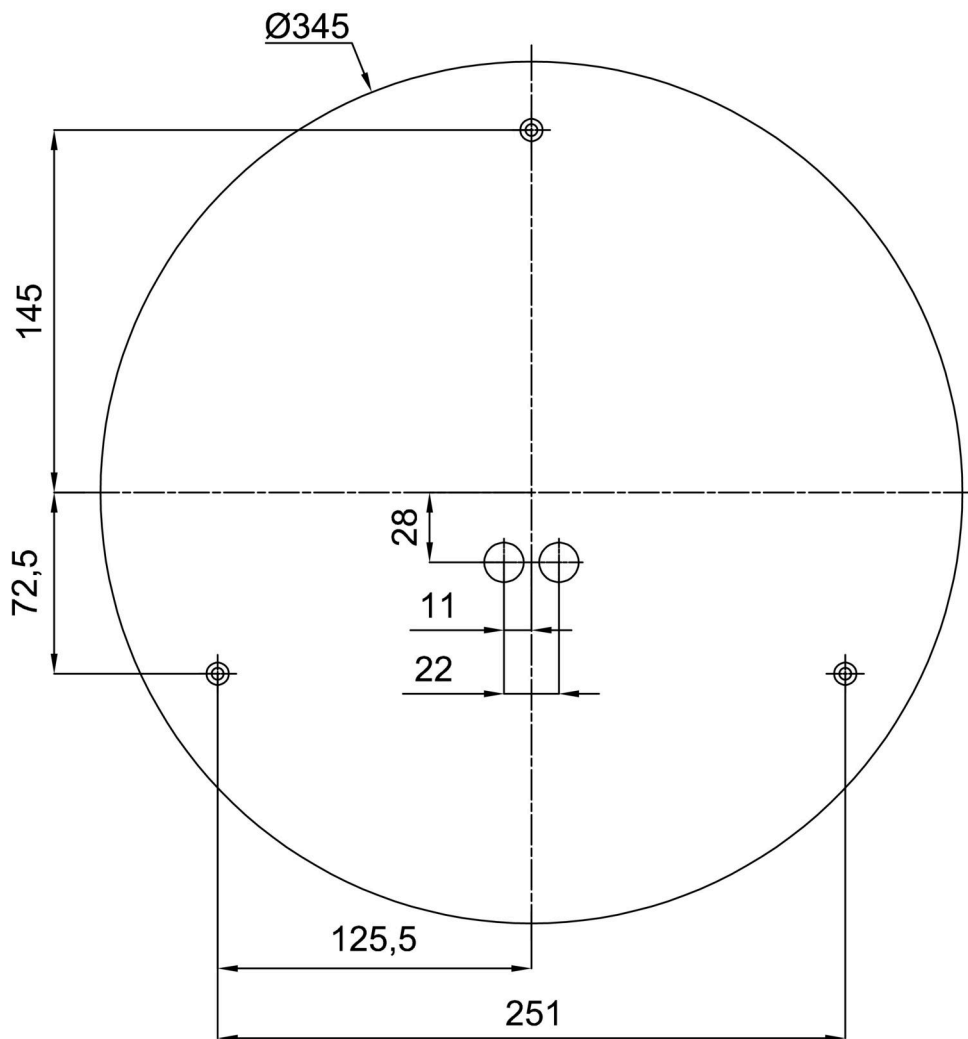

TECHNISCHES ARBEITSBLATT

Fotobiologische Sicherheit der Leuchte	Risk group 0

Eulum-Daten für Berechnungsprogramme sind unter www.osmont.cz verfügbar.

Logistik

EAN	8591728096052
Gewicht NTTO	3.7 Kg
Gewicht BTTO	4.1 Kg
Anzahl kartons	1 Stck
Paketvolumen	0.023 m³
Paket 1 breite	0.435 m
Paket 1 länge	0.435 m
Paket 1 höhe	0.12 m
Garantie*	60 Monate

*Die Garantie für die Batterien gilt für 12 Monate ab Kaufdatum.

Einbaumaße: