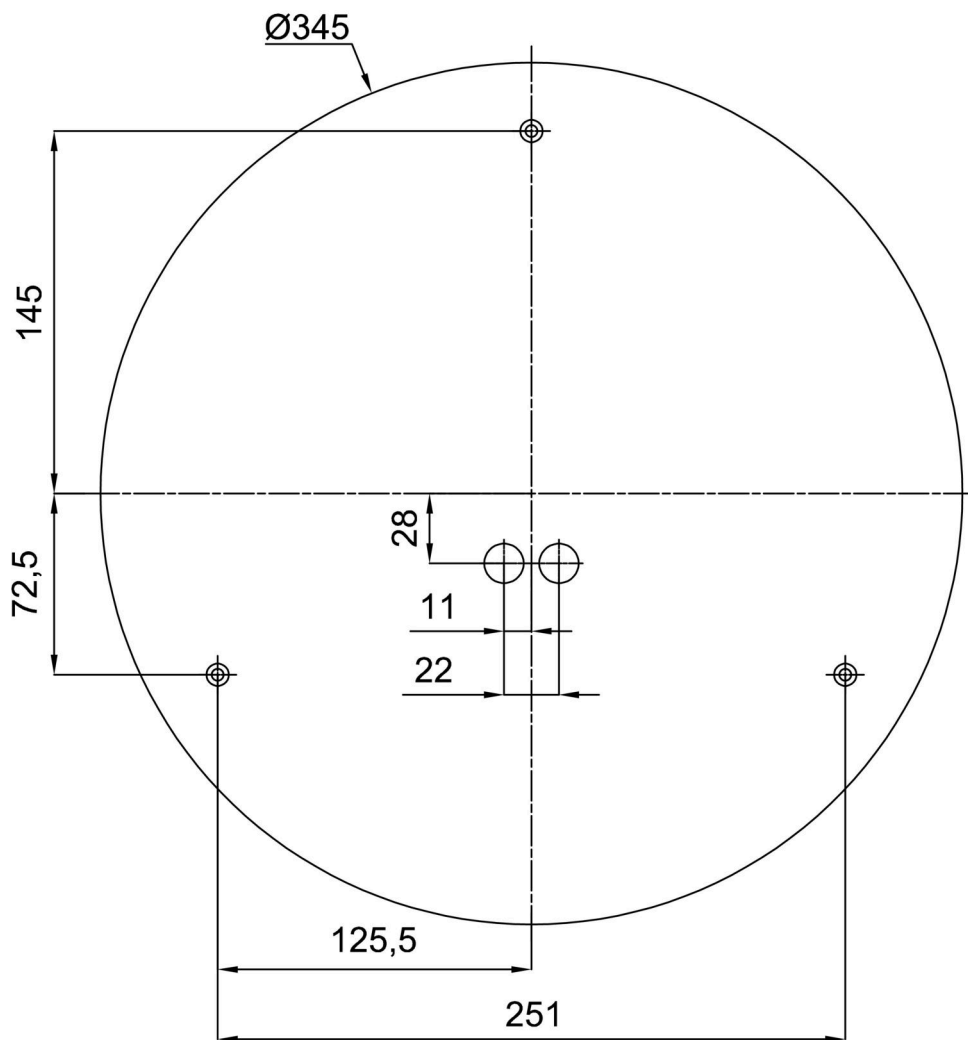

Logistik

EAN	8591728096045
Gewicht NTTO	3.7 Kg
Gewicht BTTO	4.1 Kg
Anzahl kartons	1 Stck
Paketvolumen	0.023 m³
Paket 1 breite	0.435 m
Paket 1 länge	0.435 m
Paket 1 höhe	0.12 m
Garantie*	60 Monate

*Die Garantie für die Batterien gilt für 12 Monate ab Kaufdatum.

Einbaumaße: