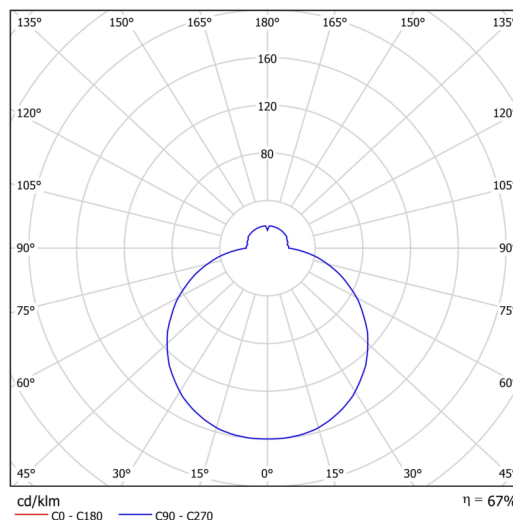

Leuchtend

Leuchtenlichtstrom	2510 lm
Lichtstrom der quelle	3750 lm
Leuchteneffizienz	104 lm/W
Temperature	3000 K
LED-Lebensdauer L80/B10	100000 Std.
CRI	Ra80
MacAdam	3
Fotobiologische Sicherheit der Leuchte	Risk group 0