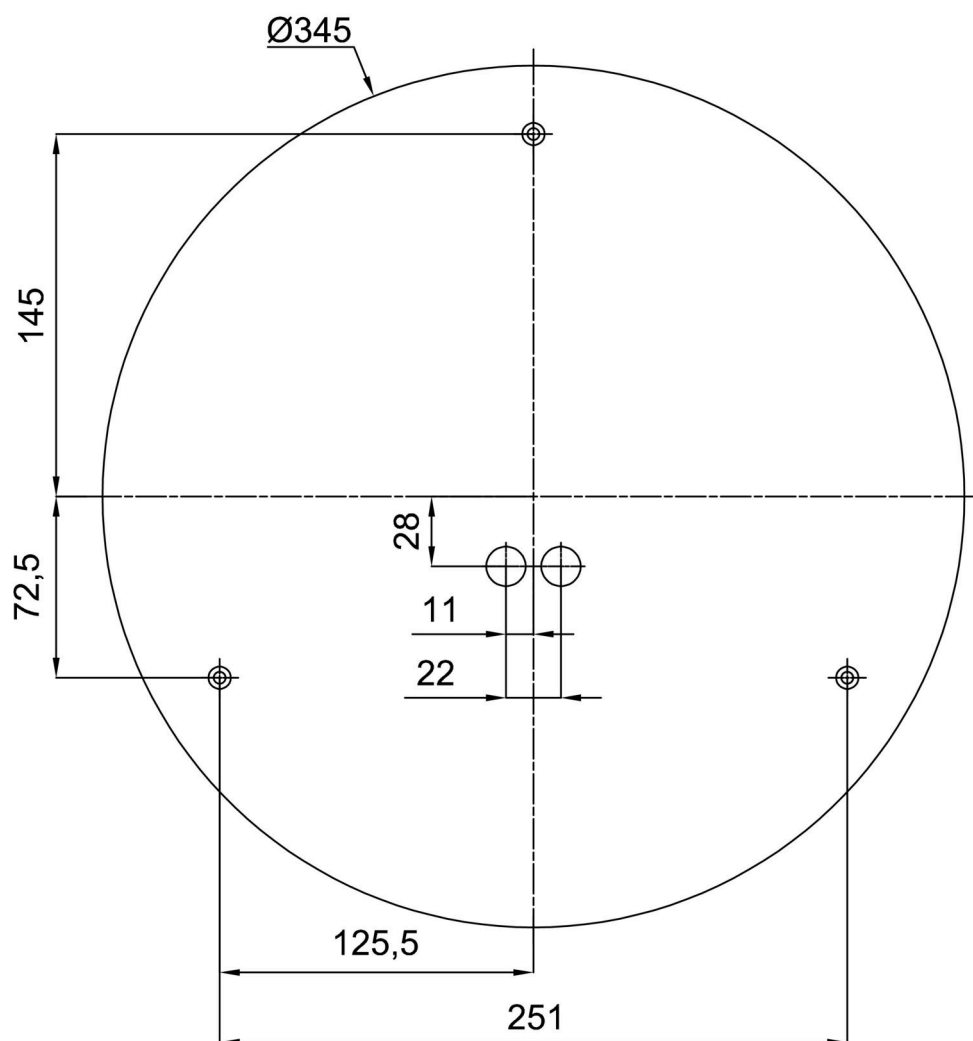

Technisch

Arten von leuchten	Dimmbar
Befestigungsart	Aufbauleuchten
Basismaterial	Stahl
Schattenmaterial	dreischichtiges Glas TRIPLEX OPAL
Grundfarbe	Weiß Ral9003
Schattenfarbe	Weiß
Schatten halten	Bajonett
Montageort	Wand / Decke
Breite	420 mm
Länge	420 mm
Höhe	90 mm
Durchmesser	ø 420 mm
Montageloch	3xø5mm
Kabeldurchgang	2xø16mm
Energieklasse	D
Schlagfestigkeit	IK01
Betriebstemperatur	von -20°C bis +30°C

Eulum-Daten für Berechnungsprogramme sind unter www.osmont.cz verfügbar.

Logistik

EAN	8591728096038
Gewicht NTTO	3.7 Kg
Gewicht BTTO	4.1 Kg
Anzahl kartons	1 Stck
Paketvolumen	0.023 m ³
Paket 1 breite	0.435 m
Paket 1 länge	0.435 m
Paket 1 höhe	0.12 m
Garantie*	60 Monate

*Die Garantie für die Batterien gilt für 12 Monate ab Kaufdatum.

Einbaumaße:

Lampenschirm

Produktcode	Name	Farbe	Beschreibung	Bild	Zeichnung
20083	029	Weiß		 A 3D perspective rendering of a white, shallow, cylindrical lampshade. The object is centered in the 'Bild' column of the table.	