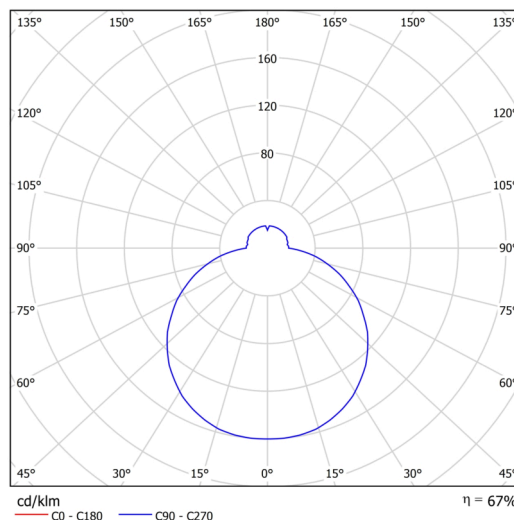

Leuchtend

Leuchtenlichtstrom	2510 lm
Lichtstrom der quelle	3750 lm
Leuchteneffizienz	104 lm/W
Temperature	3000 K
LED-Lebensdauer L80/B10	100000 Std.
CRI	Ra80
MacAdam	3
Fotobiologische Sicherheit der Leuchte	Risk group 0