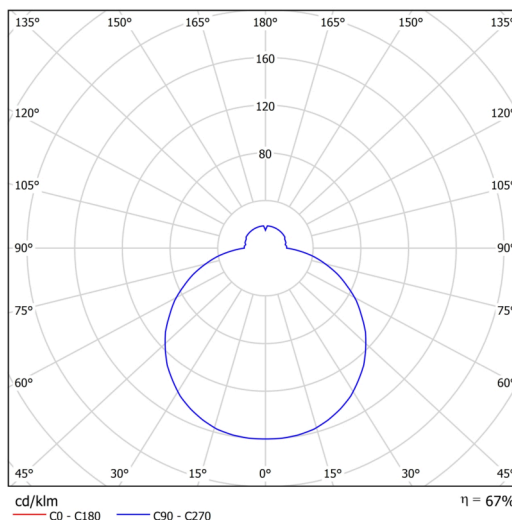

Leuchtdend

Leuchtenlichtstrom	2510 lm
Lichtstrom der quelle	3750 lm
Leuchteneffizienz	104 lm/W
Temperature	3000 K
LED-Lebensdauer L80/B10	100000 Std.
CRI	Ra80
MacAdam	3
Fotobiologische Sicherheit der Leuchte	Risk group 0