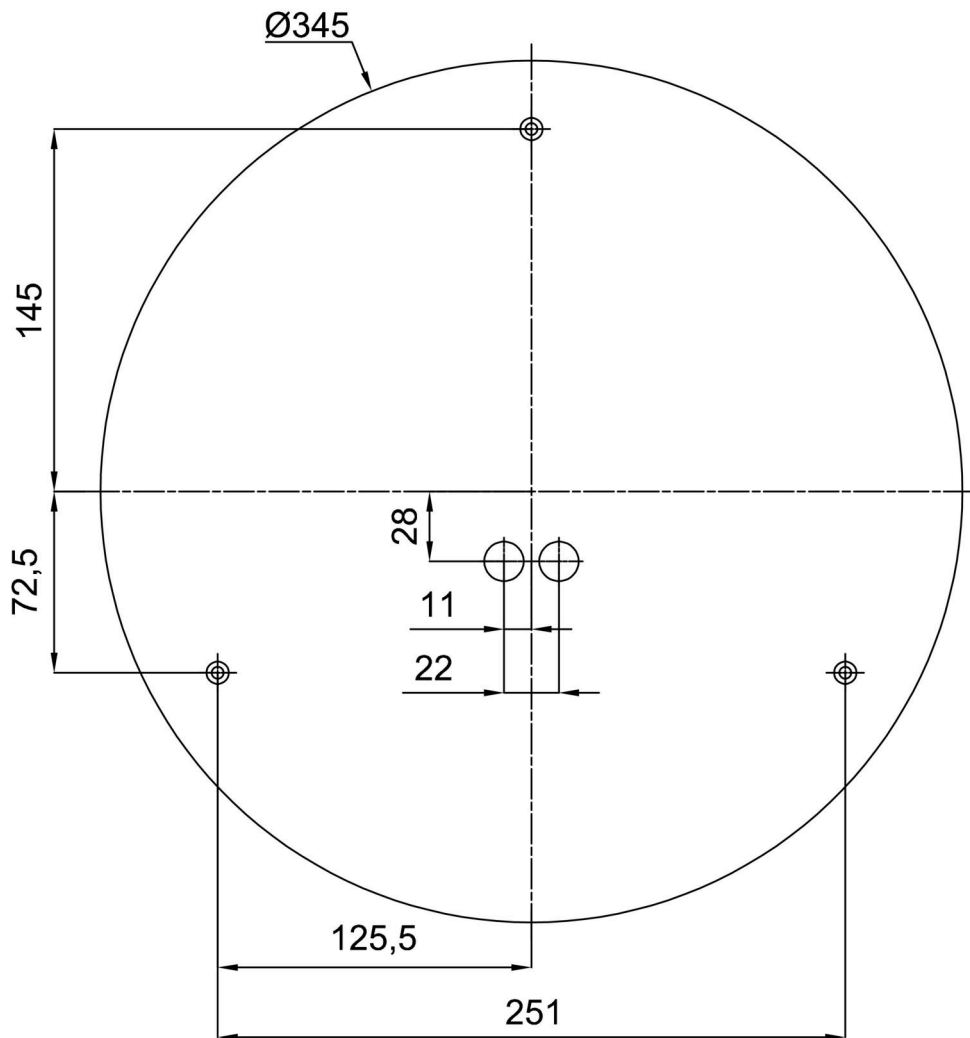

Logistik

EAN	8591728096021
Gewicht NTTO	3.7 Kg
Gewicht BTTO	4.1 Kg
Anzahl kartons	1 Stck
Paketvolumen	0.023 m³
Paket 1 breite	0.435 m
Paket 1 länge	0.435 m
Paket 1 höhe	0.12 m
Garantie*	60 Monate

*Die Garantie für die Batterien gilt für 12 Monate ab Kaufdatum.

Einbaumaße: