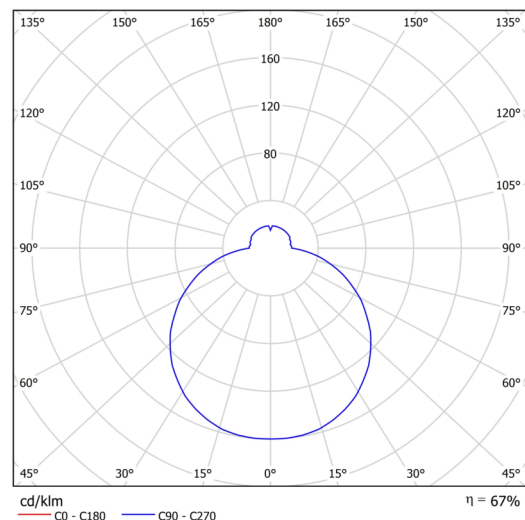

Leuchtend

Leuchtenlichtstrom	1780 lm
Lichtstrom der quelle	2660 lm
Lichtstrom der Lichtquelle im Notbetrieb	150 lm
Leuchteneffizienz	104 lm/W
Temperature	3000 K
LED-Lebensdauer L80/B10	100000 Std.
CRI	Ra80
MacAdam	3