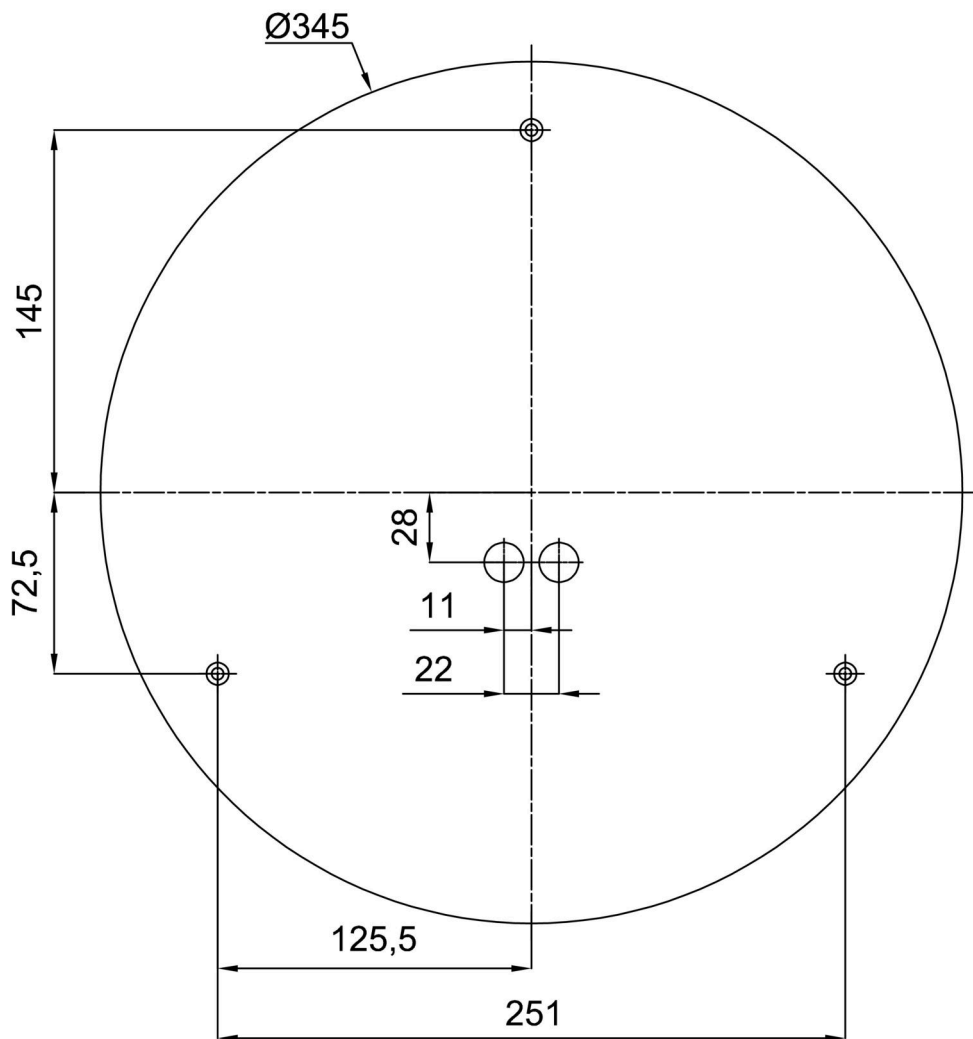

Technisch

Arten von Leuchten	Notfall kombiniert
Befestigungsart	Aufbauleuchten
Basismaterial	Stahl
Schattenmaterial	dreischichtiges Glas TRIPLEX OPAL
Grundfarbe	Weiß Ral9003
Schattenfarbe	Weiß
Schatten halten	Bajonett
Montageort	Wand / Decke
Breite	420 mm
Länge	420 mm
Höhe	90 mm
Durchmesser	ø 420 mm
Montageloch	3xø5mm
Kabeldurchgang	2xø16mm
Energieklasse	D
Schlagfestigkeit	IK01
Betriebstemperatur	von -20°C bis +30°C

TECHNISCHES ARBEITSBLATT

Fotobiologische Sicherheit der Leuchte	Risk group 0
--	--------------

Eulum-Daten für Berechnungsprogramme sind unter www.osmont.cz verfügbar.

Logistik

EAN	8591728095994
Gewicht NTTO	3.7 Kg
Gewicht BTTO	4.1 Kg
Anzahl kartons	1 Stck
Paketvolumen	0.023 m ³
Paket 1 breite	0.435 m
Paket 1 länge	0.435 m
Paket 1 höhe	0.12 m
Garantie*	60 Monate

*Die Garantie für die Batterien gilt für 12 Monate ab Kaufdatum.

Einbaumaße:

Zusätzliches Sortiment:

Dekorativer Kragen

Produktcode	Name	Farbe	Beschreibung	Bild	Zeichnung
30140	B15/X14	Polierter Edelstahl	der Kragen wird durch den Schirm gehalten		
30139	B15/X4	Weiß Ral9003	der Kragen wird durch den Schirm gehalten		
30142	B15/X13	Grau	der Kragen wird durch den Schirm gehalten		
30141	B15/X12	Messing poliert	der Kragen wird durch den Schirm gehalten		