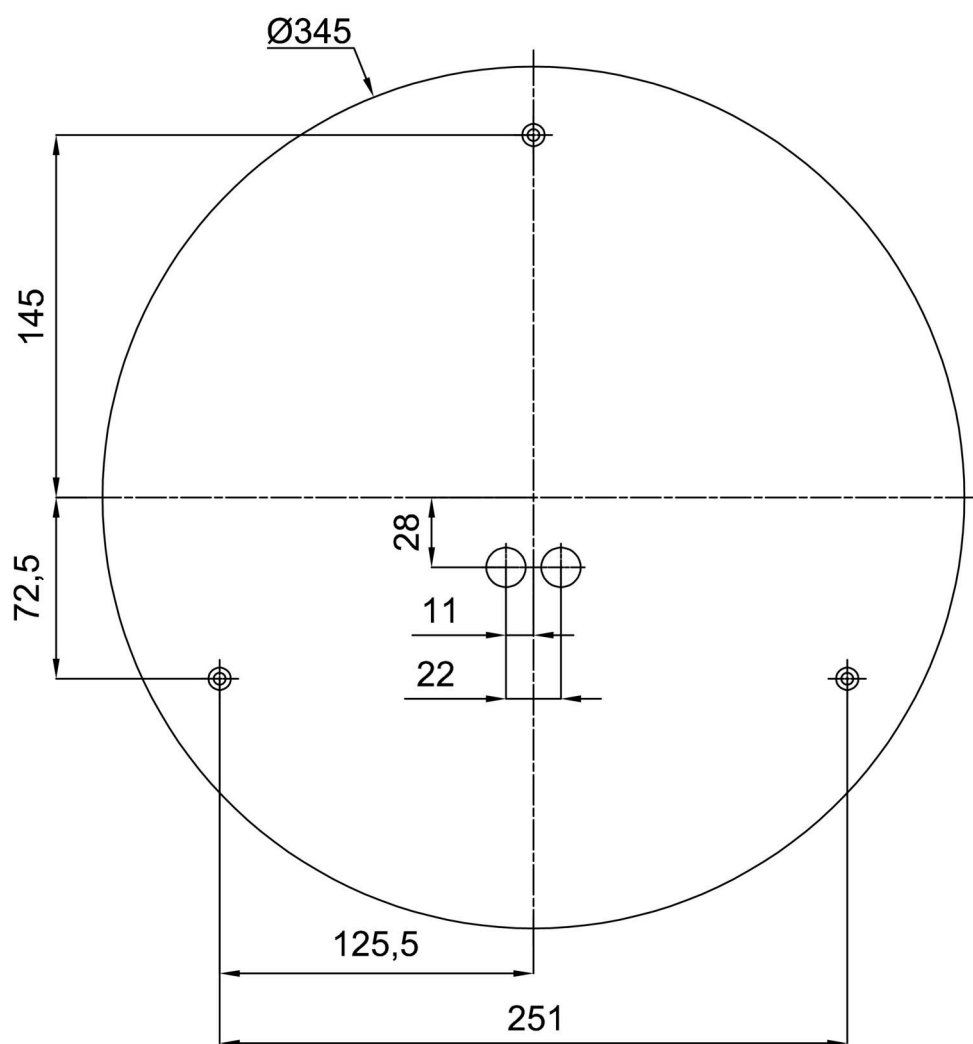

Logistik

EAN	8591728095963
Gewicht NTTO	3.7 Kg
Gewicht BTTO	4.1 Kg
Anzahl kartons	1 Stck
Paketvolumen	0.023 m³
Paket 1 breite	0.435 m
Paket 1 länge	0.435 m
Paket 1 höhe	0.12 m
Garantie*	60 Monate

*Die Garantie für die Batterien gilt für 12 Monate ab Kaufdatum.

Einbaumaße: