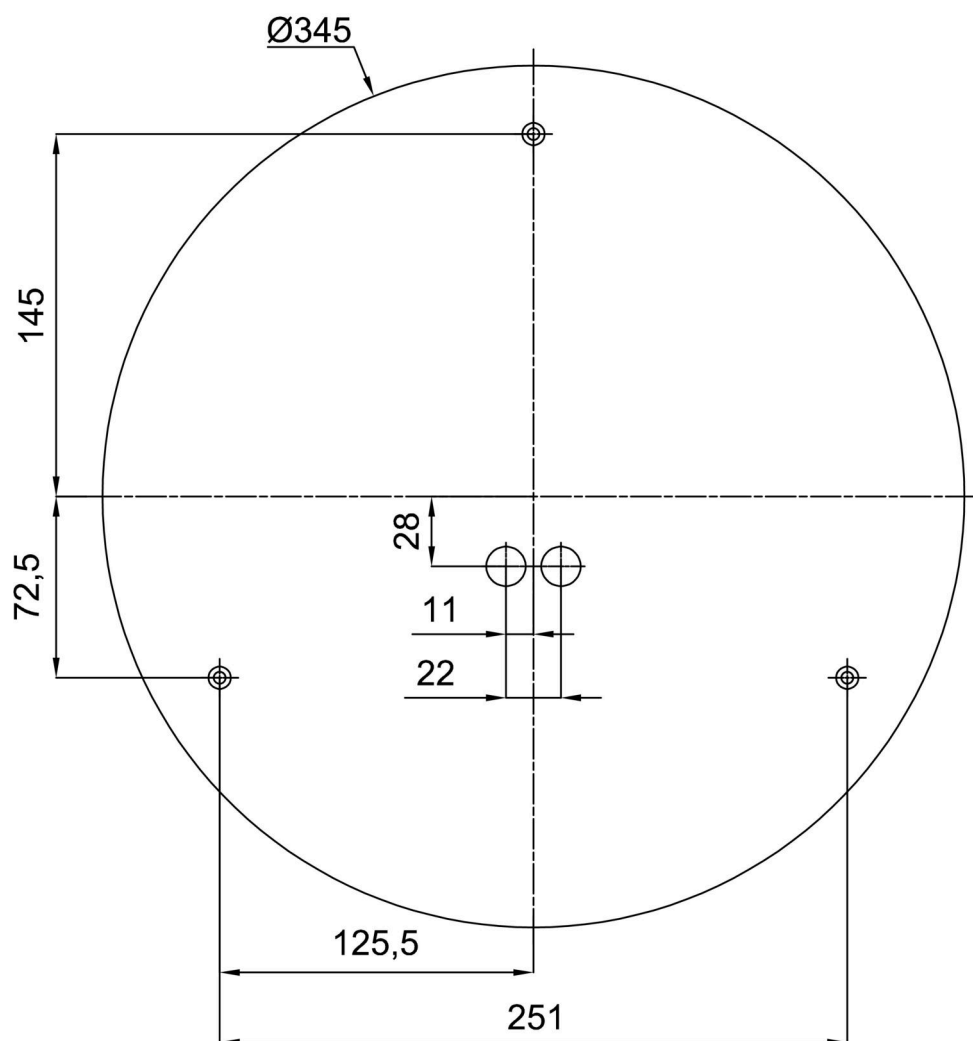

Logistik

EAN	8591728095956
Gewicht NTTO	3.7 Kg
Gewicht BTTO	4.1 Kg
Anzahl kartons	1 Stck
Paketvolumen	0.023 m³
Paket 1 breite	0.435 m
Paket 1 länge	0.435 m
Paket 1 höhe	0.12 m
Garantie*	60 Monate

*Die Garantie für die Batterien gilt für 12 Monate ab Kaufdatum.

Einbaumaße: