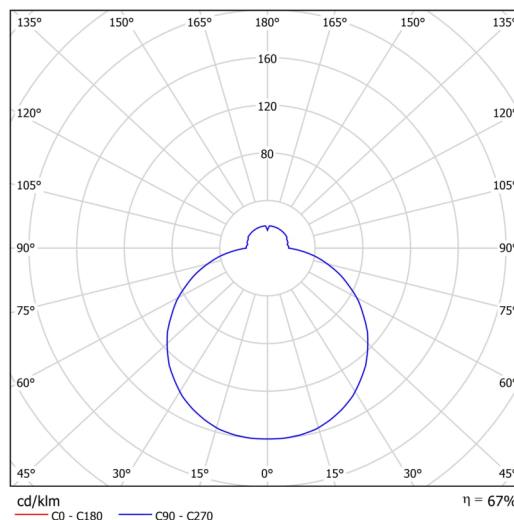

Leuchtend

Leuchtenlichtstrom	1780 lm
Lichtstrom der quelle	2660 lm
Leuchteneffizienz	104 lm/W
Temperature	3000 K
LED-Lebensdauer L80/B10	100000 Std.
CRI	Ra80
MacAdam	3
Fotobiologische Sicherheit der Leuchte	Risk group 0