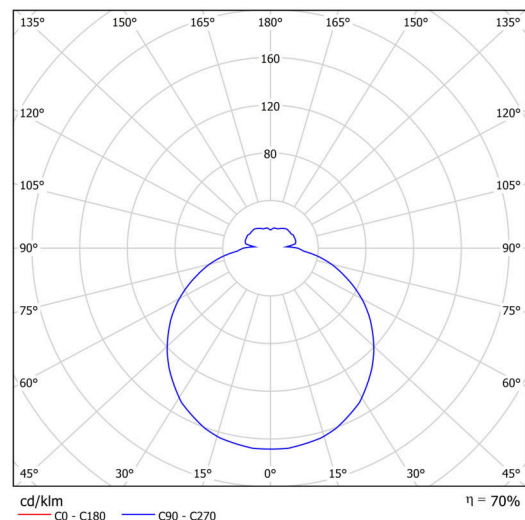

Leuchtend

Leuchtenlichtstrom	1490/1550 lm
Lichtstrom der quelle	2130/2220 lm
Leuchteneffizienz	114 lm/W
Temperature	3000/4000 K
LED-Lebensdauer L80/B10	100000 Std.
CRI	Ra80
MacAdam	3
Fotobiologische Sicherheit der Leuchte	Risk group 0