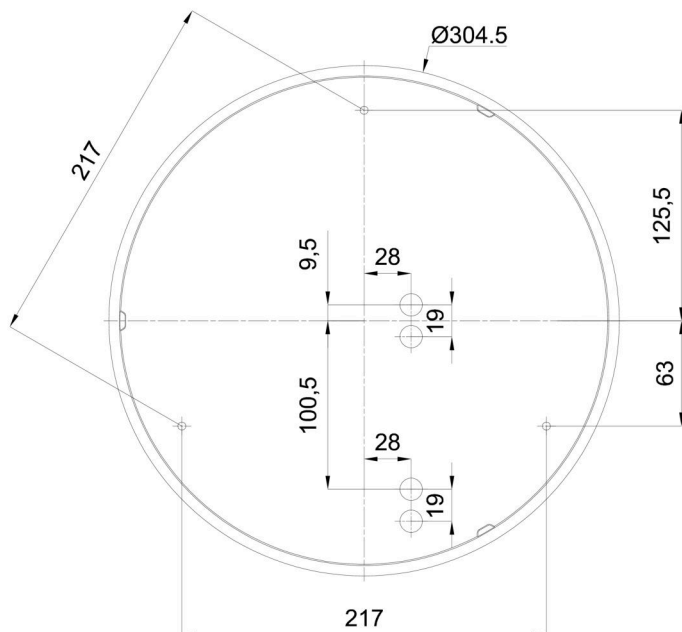

Technisch

Arten von leuchten	Dimmbar
Befestigungsart	Aufbauleuchten
Basismaterial	Polycarbonat
Schattenmaterial	dreischichtiges Glas TRIPLEX OPAL
Grundfarbe	Weiß Ral9003
Schattenfarbe	Weiß
Schatten halten	Bajonett
Montageort	Wand / Decke
Breite	360 mm
Länge	360 mm
Höhe	94 mm
Durchmesser	ø 360 mm
Montageloch	3xø5mm
Kabeldurchgang	2xø16mm
Energieklasse	D
Schlagfestigkeit	IK01

Eulum-Daten für Berechnungsprogramme sind unter www.osmont.cz verfügbar.

Logistik

EAN	8591728098117
Gewicht NTTO	3.1 Kg
Gewicht BTTO	3.4 Kg
Anzahl kartons	1 Stck
Paketvolumen	0.016 m ³
Paket 1 breite	0.375 m
Paket 1 länge	0.355 m
Paket 1 höhe	0.12 m
Garantie*	60 Monate

*Die Garantie für die Batterien gilt für 12 Monate ab Kaufdatum.

Einbaumaße:

Zusätzliches Sortiment:

Dekorativer Kragen

Produktcode	Name	Farbe	Beschreibung	Bild	Zeichnung
30136	B14/X14	Polierter Edelstahl	der Kragen wird durch den Schirm gehalten		
30135	B14/X4	Weiß Ral9003	der Kragen wird durch den Schirm gehalten		
30138	B14/X13	Grau	der Kragen wird durch den Schirm gehalten		
30137	B14/X12	Messing poliert	der Kragen wird durch den Schirm gehalten		

Lampenschirm

Produktcode	Name	Farbe	Beschreibung	Bild	Zeichnung
20082	027	Weiß		