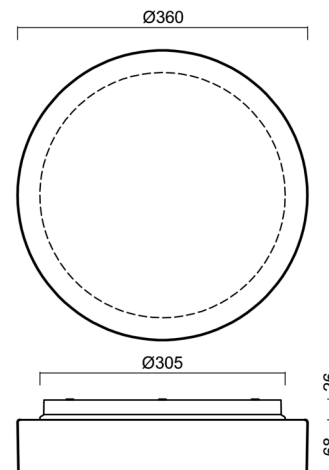

Technisch

Arten von leuchten	Dimmbar
Befestigungsart	Aufbauleuchten
Basismaterial	Polycarbonat
Schattenmaterial	dreischichtiges Glas TRIPLEX OPAL
Grundfarbe	Weiß Ral9003
Schattenfarbe	Weiß
Schatten halten	Bajonett
Montageort	Wand / Decke
Breite	360 mm
Länge	360 mm
Höhe	94 mm
Durchmesser	ø 360 mm
Montageloch	3xø5mm
Kabeldurchgang	2xø16mm
Energieklasse	D
Schlagfestigkeit	IK01

Lampenschirm

Produktcode	Name	Farbe	Beschreibung	Bild	Zeichnung
20082	027	Weiß		