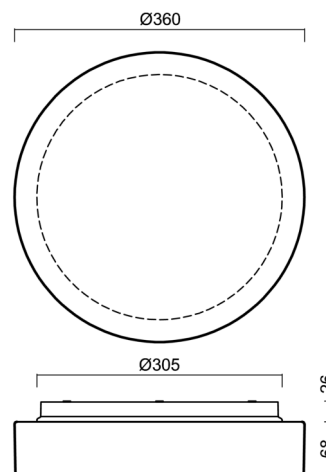

Technisch

Arten von leuchten	Klassisch on/off
Befestigungsart	Aufbauleuchten
Basismaterial	polypropylen-verbundwerkstoff
Schattenmaterial	dreischichtiges Glas TRIPLEX OPAL
Grundfarbe	Weiß Ral9003
Schattenfarbe	Weiß
Schatten halten	Bajonett
Montageort	Wand / Decke
Breite	360 mm
Länge	360 mm
Höhe	94 mm
Durchmesser	ø 360 mm
Montageloch	3xø5mm
Kabeldurchgang	2xø16mm
Energieklasse	D
Schlagfestigkeit	IK01
Betriebstemperatur	von -20°C bis +30°C

Lampenschirm

Produktcode	Name	Farbe	Beschreibung	Bild	Zeichnung
20082	027	Weiß		