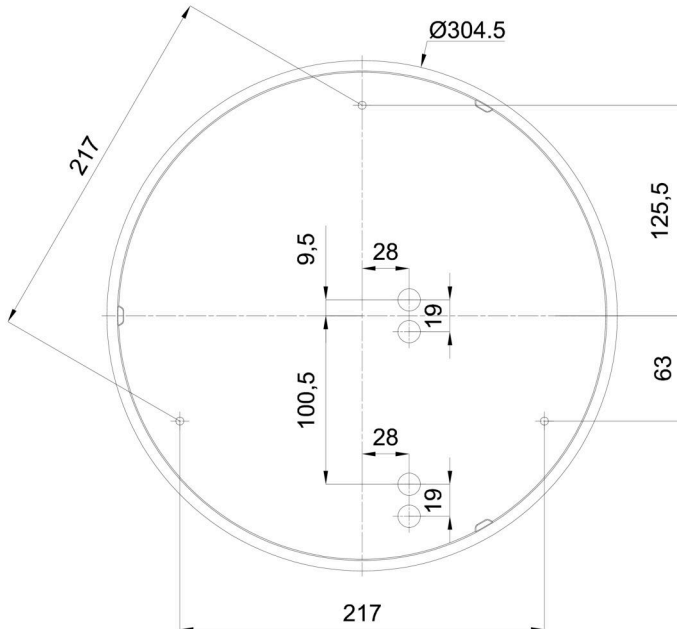

Technisch

Arten von leuchten	Klassisch on/off
Befestigungsart	Aufbauleuchten
Basismaterial	polypropylen-verbundwerkstoff
Schattenmaterial	dreischichtiges Glas TRIPLEX OPAL
Grundfarbe	Weiß Ral9003
Schattenfarbe	Weiß
Schatten halten	Bajonett
Montageort	Wand / Decke
Breite	360 mm
Länge	360 mm
Höhe	94 mm
Durchmesser	ø 360 mm
Montageloch	3xø5mm
Kabeldurchgang	2xø16mm
Energieklasse	D
Schlagfestigkeit	IK01
Betriebstemperatur	von -20°C bis +30°C

Eulum-Daten für Berechnungsprogramme sind unter www.osmont.cz verfügbar.

Logistik

EAN	8591728098094
Gewicht NTTO	3.1 Kg
Gewicht BTTO	3.4 Kg
Anzahl kartons	1 Stck
Paketvolumen	0.016 m ³
Paket 1 breite	0.375 m
Paket 1 länge	0.355 m
Paket 1 höhe	0.12 m
Garantie*	60 Monate

*Die Garantie für die Batterien gilt für 12 Monate ab Kaufdatum.

Einbaumaße:

Zusätzliches Sortiment:

Dekorativer Kragen

Produktcode	Name	Farbe	Beschreibung	Bild	Zeichnung
30136	B14/X14	Polierter Edelstahl	der Kragen wird durch den Schirm gehalten		
30135	B14/X4	Weiß Ral9003	der Kragen wird durch den Schirm gehalten		
30138	B14/X13	Grau	der Kragen wird durch den Schirm gehalten		
30137	B14/X12	Messing poliert	der Kragen wird durch den Schirm gehalten		

Lampenschirm

Produktcode	Name	Farbe	Beschreibung	Bild	Zeichnung
20082	027	Weiß		