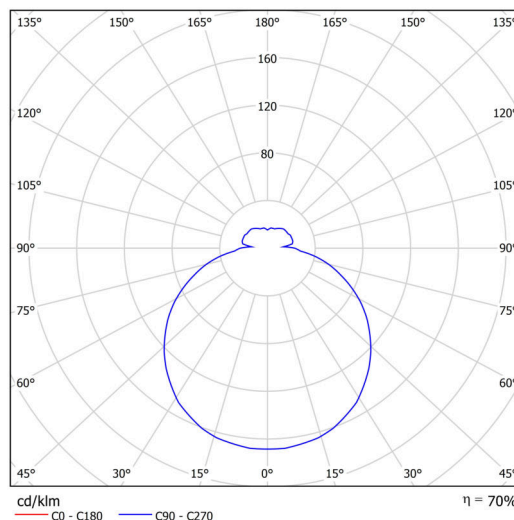

Leuchtend

Leuchtenlichtstrom	1490/1550 lm
Lichtstrom der quelle	2130/2220 lm
Leuchteneffizienz	114 lm/W
Temperature	3000/4000 K
LED-Lebensdauer L80/B10	100000 Std.
CRI	Ra80
MacAdam	3
Fotobiologische Sicherheit der Leuchte	Risk group 0