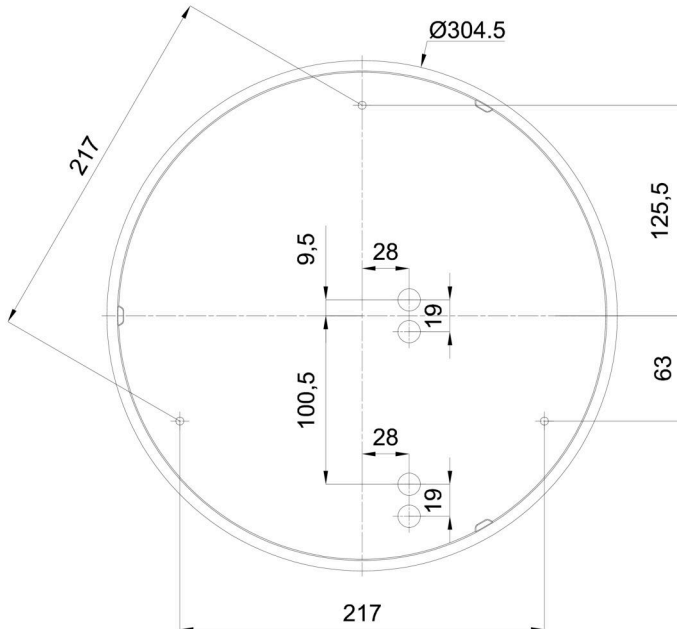

| | |
|--------------------|-----------------------------------|
| Arten von Leuchten | Klassisch on/off |
| Befestigungsart | Aufbauleuchten |
| Basismaterial | polypropylen-verbundwerkstoff |
| Schattenmaterial | dreischichtiges Glas TRIPLEX OPAL |
| Grundfarbe | Weiß Ral9003 |
| Schattenfarbe | Weiß |
| Schatten halten | Bajonett |
| Montageort | Wand / Decke |
| Breite | 360 mm |
| Länge | 360 mm |
| Höhe | 94 mm |
| Durchmesser | ø 360 mm |
| Montageloch | 3xø5mm |
| Kabeldurchgang | 2xø16mm |
| Schlagfestigkeit | IK01 |
| Betriebstemperatur | von -20°C bis +30°C |

Leuchtend

| | |
|--|--------------|
| Fotobiologische Sicherheit der Leuchte | Risk group 0 |
|--|--------------|

Eulum-Daten für Berechnungsprogramme sind unter www.osmont.cz verfügbar.

Logistik

| | |
|----------------|----------------------|
| EAN | 8591728712211 |
| Gewicht NTTO | 2.8 Kg |
| Gewicht BTTO | 2.1 Kg |
| Anzahl kartons | 1 Stck |
| Paketvolumen | 0.016 m ³ |
| Paket 1 breite | 0.375 m |
| Paket 1 länge | 0.355 m |
| Paket 1 höhe | 0.12 m |
| Garantie* | 60 Monate |

*Die Garantie für die Batterien gilt für 12 Monate ab Kaufdatum.

Einbaumaße:

Zusätzliches Sortiment:

Dekorativer Kragen

| Produktcode | Name | Farbe | Beschreibung | Bild | Zeichnung |
|-------------|---------|---------------------|---|--|-----------|
| 30136 | B14/X14 | Polierter Edelstahl | der Kragen wird durch den Schirm gehalten |  | |
| 30135 | B14/X4 | Weiß Ral9003 | der Kragen wird durch den Schirm gehalten |  | |
| 30138 | B14/X13 | Grau | der Kragen wird durch den Schirm gehalten |  | |
| 30137 | B14/X12 | Messing poliert | der Kragen wird durch den Schirm gehalten |  | |