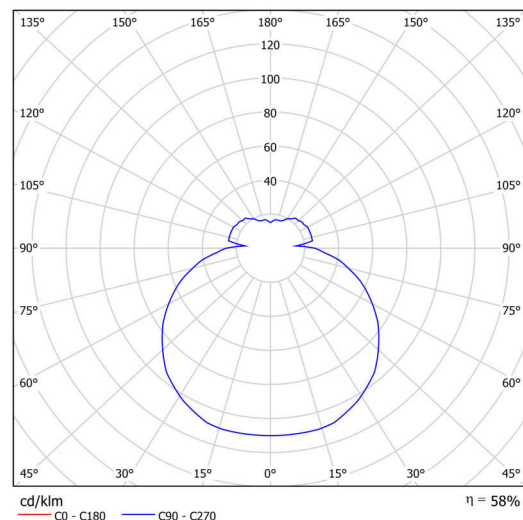

Leuchtend

Fotobiologische Sicherheit der Leuchte	Risk group 0

Eulum-Daten für Berechnungsprogramme sind unter www.osmont.cz verfügbar.