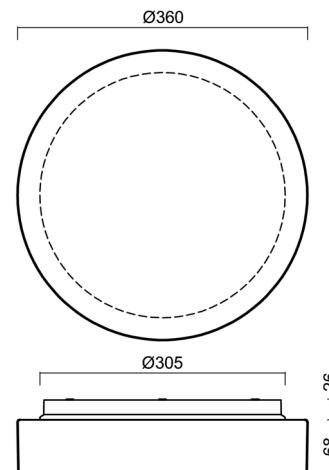

ELSA 3 IP

IN-12BD14/027*

WWW.OSMONT.CZ

ELSA 3 IP

Produktcode: ELS71221

Art: IN-12BD14/027*

Kurzbeschreibung der Leuchte: Weiße anliegende Leuchte mit Glühbirne ON/OFF und Glasschirm TRIPLEX OPAL

Technisch

| | |
|--------------------|-----------------------------------|
| Arten von Leuchten | Klassisch on/off |
| Befestigungsart | Aufbauleuchten |
| Basismaterial | polypropylen-verbundwerkstoff |
| Schattenmaterial | dreischichtiges Glas TRIPLEX OPAL |
| Grundfarbe | Weiß Ral9003 |
| Schattenfarbe | Weiß |
| Schatten halten | Bajonett |
| Montageort | Wand / Decke |
| Breite | 360 mm |
| Länge | 360 mm |
| Höhe | 94 mm |
| Durchmesser | ø 360 mm |
| Montageloch | 3xø5mm |
| Kabeldurchgang | 2xø16mm |
| Schlagfestigkeit | IK01 |
| Betriebstemperatur | von -20°C bis +30°C |

Lampenschirm

| Produktcode | Name | Farbe | Beschreibung | Bild | Zeichnung |
|-------------|------|-------|--------------|--|-----------|
| 20082 | 027 | Weiß | |  | |