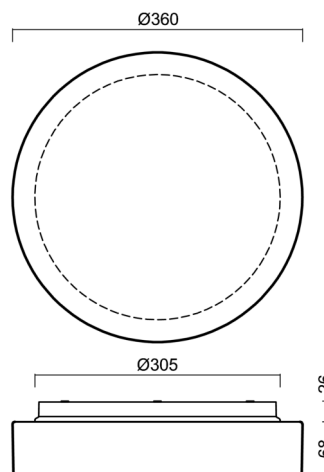

## Technisch

Arten von leuchten	Notfall kombiniert
Befestigungsart	Aufbauleuchten
Basismaterial	polypropylen-verbundwerkstoff
Schattenmaterial	dreischichtiges Glas TRIPLEX OPAL
Grundfarbe	Weiß Ral9003
Schattenfarbe	Weiß
Schatten halten	Bajonett
Montageort	Wand / Decke
Breite	360 mm
Länge	360 mm
Höhe	94 mm
Durchmesser	ø 360 mm
Montageloch	3xø5mm
Kabeldurchgang	2xø16mm
Energieklasse	D
Schlagfestigkeit	IK01
Betriebstemperatur	von -20°C bis +30°C

Lampenschirm

Produktcode	Name	Farbe	Beschreibung	Bild	Zeichnung
20082	027	Weiß		