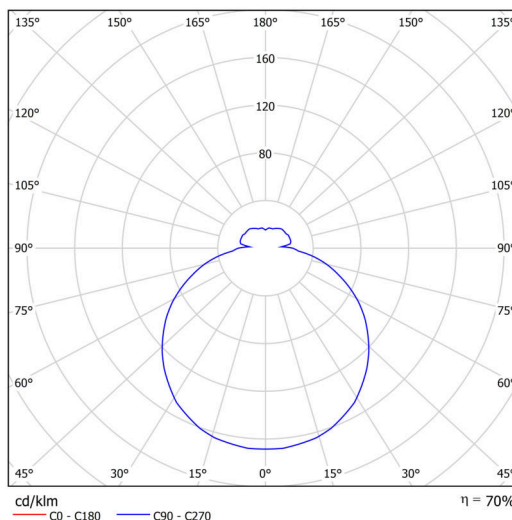

Leuchtend

Leuchtenlichtstrom	2190 lm
Lichtstrom der quelle	3130 lm
Lichtstrom der Lichtquelle im Notbetrieb	150 lm
Leuchteneffizienz	115 lm/W
Temperature	4000 K
LED-Lebensdauer L80/B10	100000 Std.
CRI	Ra80
MacAdam	3