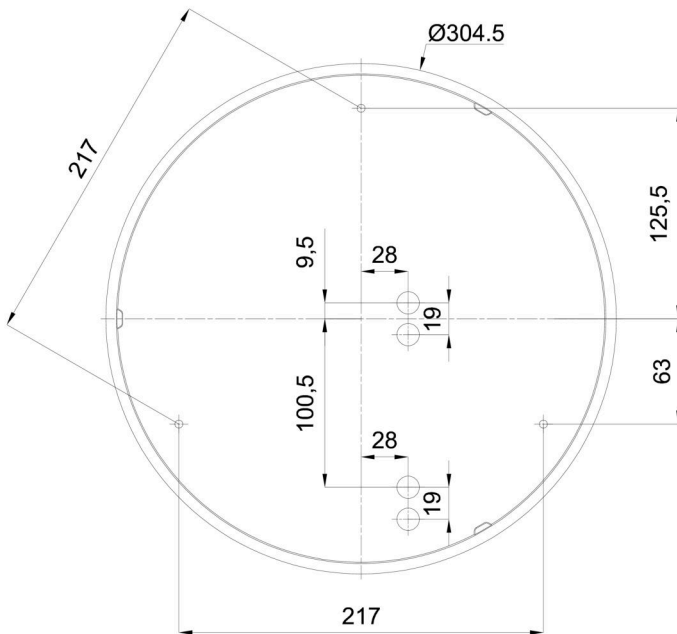

TECHNISCHES ARBEITSBLATT

Fotobiologische Sicherheit der Leuchte	Risk group 0

Eulum-Daten für Berechnungsprogramme sind unter www.osmont.cz verfügbar.

Logistik

EAN	8591728097745
Gewicht NTTO	3.1 Kg
Gewicht BTTO	3.4 Kg
Anzahl kartons	1 Stck
Paketvolumen	0.016 m³
Paket 1 breite	0.375 m
Paket 1 länge	0.355 m
Paket 1 höhe	0.12 m
Garantie*	60 Monate

*Die Garantie für die Batterien gilt für 12 Monate ab Kaufdatum.

Einbaumaße: