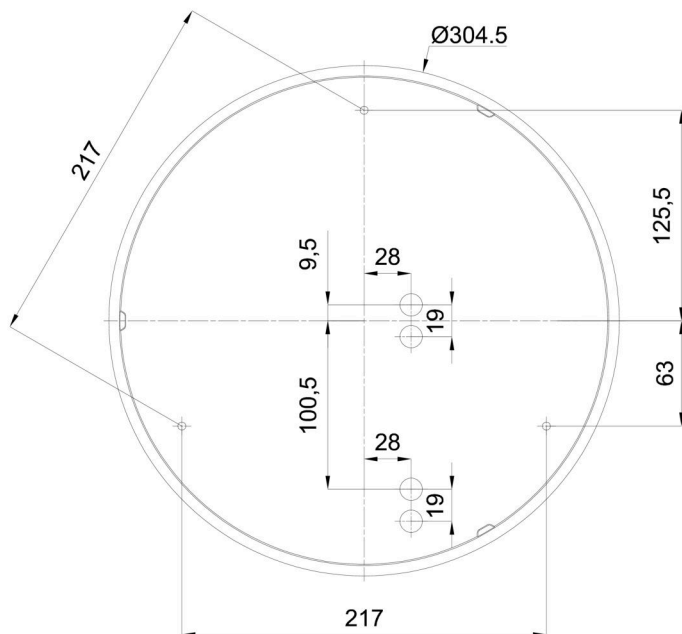

Technisch

Arten von leuchten	Corridor
Befestigungsart	Aufbauleuchten
Basismaterial	polypropylen-verbundwerkstoff
Schattenmaterial	dreischichtiges Glas TRIPLEX OPAL
Grundfarbe	Weiß Ral9003
Schattenfarbe	Weiß
Schatten halten	Bajonett
Montageort	Wand / Decke
Breite	360 mm
Länge	360 mm
Höhe	94 mm
Durchmesser	ø 360 mm
Montageloch	3xø5mm
Kabeldurchgang	2xø16mm
Energieklasse	D
Schlagfestigkeit	IK01
Betriebstemperatur	von -20°C bis +30°C

Eulum-Daten für Berechnungsprogramme sind unter

Logistik

EAN	8591728097738
Gewicht NTTO	3.1 Kg
Gewicht BTTO	3.4 Kg
Anzahl kartons	1 Stck
Paketvolumen	0.016 m ³
Paket 1 breite	0.375 m
Paket 1 länge	0.355 m
Paket 1 höhe	0.12 m
Garantie*	60 Monate

*Die Garantie für die Batterien gilt für 12 Monate ab Kaufdatum.

Einbaumaße:

Zusätzliches Sortiment:

Dekorativer Kragen

Produktcode	Name	Farbe	Beschreibung	Bild	Zeichnung
30136	B14/X14	Polierter Edelstahl	der Kragen wird durch den Schirm gehalten		
30135	B14/X4	Weiß Ral9003	der Kragen wird durch den Schirm gehalten		
30138	B14/X13	Grau	der Kragen wird durch den Schirm gehalten		
30137	B14/X12	Messing poliert	der Kragen wird durch den Schirm gehalten		

Lampenschirm

Produktcode	Name	Farbe	Beschreibung	Bild	Zeichnung
20082	027	Weiß		