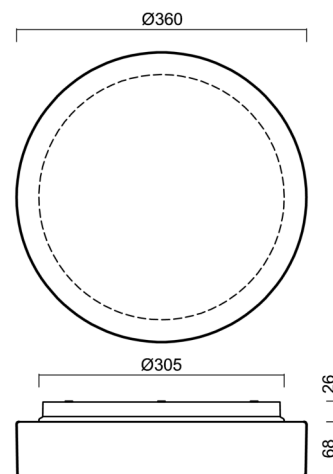

Technisch

Arten von leuchten	Corridor
Befestigungsart	Aufbauleuchten
Basismaterial	polypropylen-verbundwerkstoff
Schattenmaterial	dreischichtiges Glas TRIPLEX OPAL
Grundfarbe	Weiß Ral9003
Schattenfarbe	Weiß
Schatten halten	Bajonett
Montageort	Wand / Decke
Breite	360 mm
Länge	360 mm
Höhe	94 mm
Durchmesser	ø 360 mm
Montageloch	3xø5mm
Kabeldurchgang	2xø16mm
Energieklasse	D
Schlagfestigkeit	IK01
Betriebstemperatur	von -20°C bis +30°C

Eulum-Daten für Berechnungsprogramme sind unter

Logistik

EAN	8591728097738
Gewicht NTTO	3.1 Kg
Gewicht BTTO	3.4 Kg
Anzahl kartons	1 Stck
Paketvolumen	0.016 m ³
Paket 1 breite	0.375 m
Paket 1 länge	0.355 m
Paket 1 höhe	0.12 m
Garantie*	60 Monate

Lampenschirm

Produktcode	Name	Farbe	Beschreibung	Bild	Zeichnung
20082	027	Weiß		