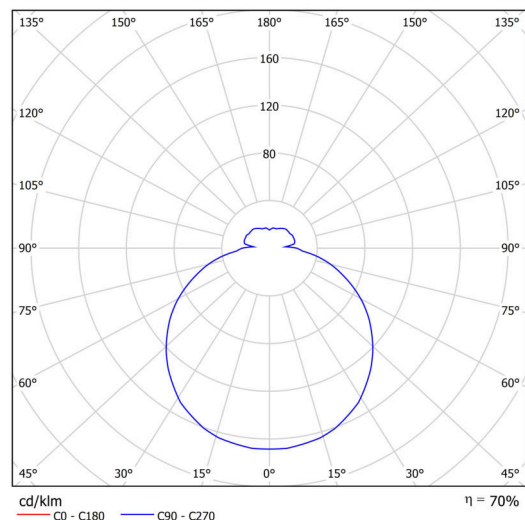

Leuchtend

Leuchtenlichtstrom	2190 lm
Lichtstrom der quelle	3130 lm
Leuchteneffizienz	115 lm/W
Temperature	4000 K
LED-Lebensdauer L80/B10	100000 Std.
CRI	Ra80
MacAdam	3
Fotobiologische Sicherheit der Leuchte	Risk group 0