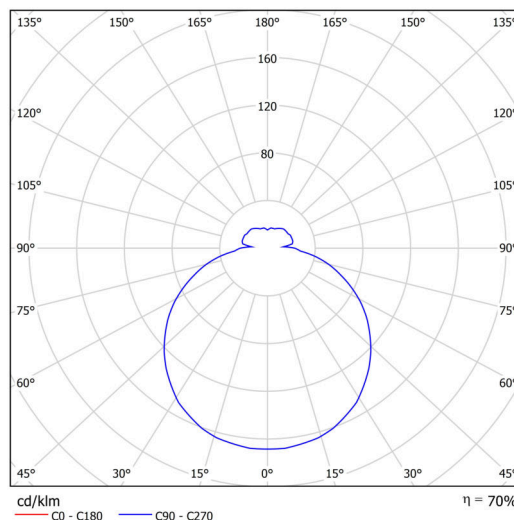

Leuchtend

Leuchtenlichtstrom	2190 lm
Lichtstrom der quelle	3130 lm
Leuchteneffizienz	115 lm/W
Temperature	4000 K
LED-Lebensdauer L80/B10	100000 Std.
CRI	Ra80
MacAdam	3
Fotobiologische Sicherheit der Leuchte	Risk group 0