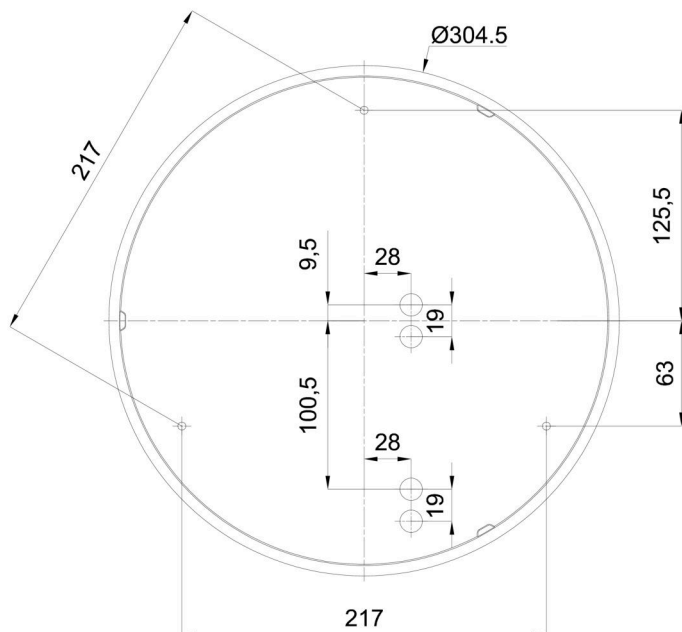

Arten von leuchten	Klassisch on/off
Befestigungsart	Aufbauleuchten
Basismaterial	Polycarbonat
Schattenmaterial	dreischichtiges Glas TRIPLEX OPAL
Grundfarbe	Weiß Ral9003
Schattenfarbe	Weiß
Schatten halten	Bajonett
Montageort	Wand / Decke
Breite	360 mm
Länge	360 mm
Höhe	94 mm
Durchmesser	ø 360 mm
Montageloch	3xø5mm
Kabeldurchgang	2xø16mm
Energieklasse	D
Schlagfestigkeit	IK01

Eulum-Daten für Berechnungsprogramme sind unter www.osmont.cz verfügbar.

Logistik

EAN	8591728097707
Gewicht NTTO	3.1 Kg
Gewicht BTTO	3.4 Kg
Anzahl kartons	1 Stck
Paketvolumen	0.016 m ³
Paket 1 breite	0.375 m
Paket 1 länge	0.355 m
Paket 1 höhe	0.12 m
Garantie*	60 Monate

*Die Garantie für die Batterien gilt für 12 Monate ab Kaufdatum.

Einbaumaße:

Zusätzliches Sortiment:

Dekorativer Kragen

Produktcode	Name	Farbe	Beschreibung	Bild	Zeichnung
30136	B14/X14	Polierter Edelstahl	der Kragen wird durch den Schirm gehalten		
30135	B14/X4	Weiß Ral9003	der Kragen wird durch den Schirm gehalten		
30138	B14/X13	Grau	der Kragen wird durch den Schirm gehalten		
30137	B14/X12	Messing poliert	der Kragen wird durch den Schirm gehalten		

Lampenschirm

Produktcode	Name	Farbe	Beschreibung	Bild	Zeichnung
20082	027	Weiß		