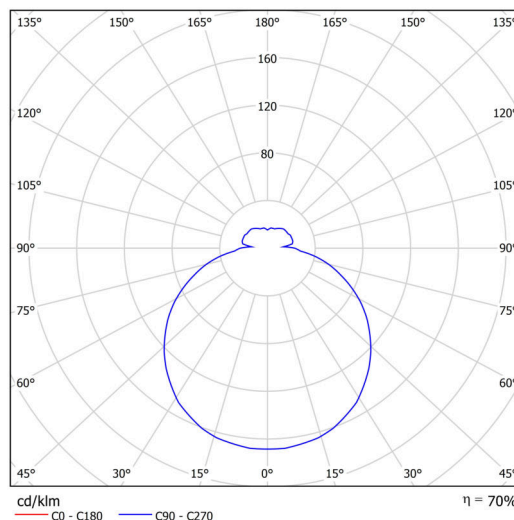

Leuchtend

Leuchtenlichtstrom	1550 lm
Lichtstrom der quelle	2220 lm
Leuchteneffizienz	119 lm/W
Temperature	4000 K
LED-Lebensdauer L80/B10	100000 Std.
CRI	Ra80
MacAdam	3
Fotobiologische Sicherheit der Leuchte	Risk group 0