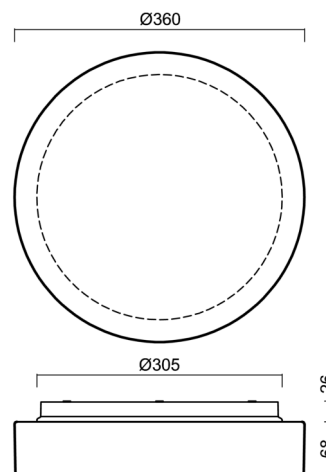

Technisch

Arten von leuchten	Dimmbar
Befestigungsart	Aufbauleuchten
Basismaterial	polypropylen-verbundwerkstoff
Schattenmaterial	dreischichtiges Glas TRIPLEX OPAL
Grundfarbe	Weiß Ral9003
Schattenfarbe	Weiß
Schatten halten	Bajonett
Montageort	Wand / Decke
Breite	360 mm
Länge	360 mm
Höhe	94 mm
Durchmesser	ø 360 mm
Montageloch	3xø5mm
Kabeldurchgang	2xø16mm
Energieklasse	D
Schlagfestigkeit	IK01
Betriebstemperatur	von -20°C bis +30°C

Lampenschirm

Produktcode	Name	Farbe	Beschreibung	Bild	Zeichnung
20082	027	Weiß		