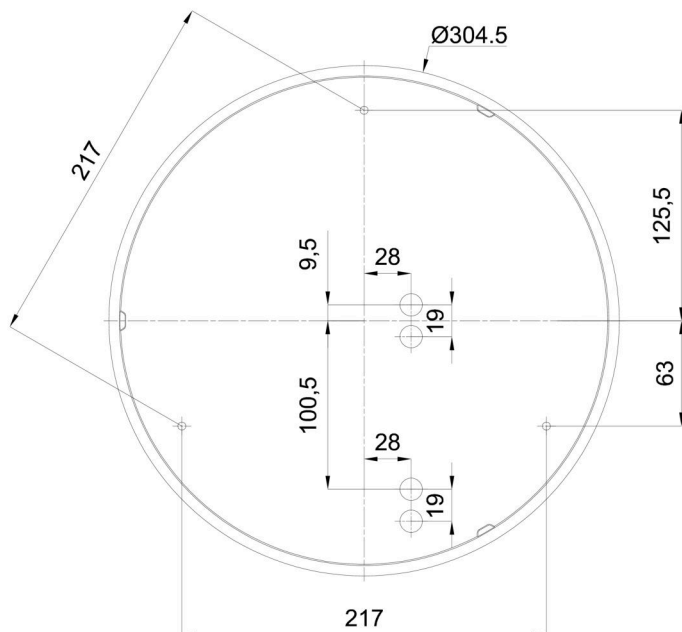

Technisch

Arten von leuchten	Dimmbar
Befestigungsart	Aufbauleuchten
Basismaterial	polypropylen-verbundwerkstoff
Schattenmaterial	dreischichtiges Glas TRIPLEX OPAL
Grundfarbe	Weiß Ral9003
Schattenfarbe	Weiß
Schatten halten	Bajonett
Montageort	Wand / Decke
Breite	360 mm
Länge	360 mm
Höhe	94 mm
Durchmesser	ø 360 mm
Montageloch	3xø5mm
Kabeldurchgang	2xø16mm
Energieklasse	D
Schlagfestigkeit	IK01
Betriebstemperatur	von -20°C bis +30°C

Eulum-Daten für Berechnungsprogramme sind unter www.osmont.cz verfügbar.

Logistik

EAN	8591728097660
Gewicht NTTO	3.1 Kg
Gewicht BTTO	3.4 Kg
Anzahl kartons	1 Stck
Paketvolumen	0.016 m ³
Paket 1 breite	0.375 m
Paket 1 länge	0.355 m
Paket 1 höhe	0.12 m
Garantie*	60 Monate

*Die Garantie für die Batterien gilt für 12 Monate ab Kaufdatum.

Einbaumaße:

Zusätzliches Sortiment:

Dekorativer Kragen

Produktcode	Name	Farbe	Beschreibung	Bild	Zeichnung
30136	B14/X14	Polierter Edelstahl	der Kragen wird durch den Schirm gehalten		
30135	B14/X4	Weiß Ral9003	der Kragen wird durch den Schirm gehalten		
30138	B14/X13	Grau	der Kragen wird durch den Schirm gehalten		
30137	B14/X12	Messing poliert	der Kragen wird durch den Schirm gehalten		

Lampenschirm

Produktcode	Name	Farbe	Beschreibung	Bild	Zeichnung
20082	027	Weiß		