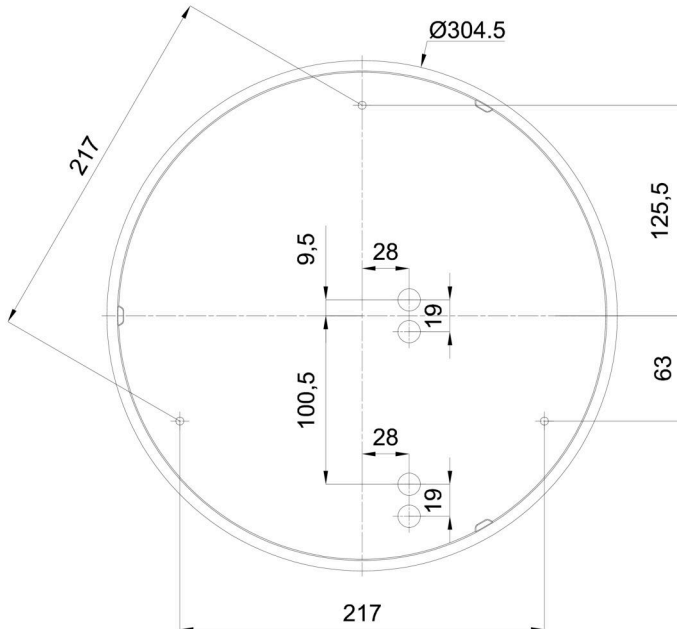

## Technisch

Arten von leuchten	Sensor
Befestigungsart	Aufbauleuchten
Basismaterial	Polycarbonat
Schattenmaterial	dreischichtiges Glas TRIPLEX OPAL
Grundfarbe	Weiß Ral9003
Schattenfarbe	Weiß
Schatten halten	Bajonett
Montageort	Wand / Decke
Breite	360 mm
Länge	360 mm
Höhe	94 mm
Durchmesser	ø 360 mm
Montageloch	3xø5mm
Kabeldurchgang	2xø16mm
Energieklasse	D
Schlagfestigkeit	IK01

Eulum-Daten für Berechnungsprogramme sind unter [www.osmont.cz](http://www.osmont.cz) verfügbar.

Logistik

EAN	8591728097653
Gewicht NTTO	3.1 Kg
Gewicht BTTO	3.4 Kg
Anzahl kartons	1 Stck
Paketvolumen	0.016 m <sup>3</sup>
Paket 1 breite	0.375 m
Paket 1 länge	0.355 m
Paket 1 höhe	0.12 m
Garantie*	60 Monate

\*Die Garantie für die Batterien gilt für 12 Monate ab Kaufdatum.

Einbaumaße:

Zusätzliches Sortiment:

Dekorativer Kragen

Produktcode	Name	Farbe	Beschreibung	Bild	Zeichnung
30136	B14/X14	Polierter Edelstahl	der Kragen wird durch den Schirm gehalten		
30135	B14/X4	Weiß Ral9003	der Kragen wird durch den Schirm gehalten		
30138	B14/X13	Grau	der Kragen wird durch den Schirm gehalten		
30137	B14/X12	Messing poliert	der Kragen wird durch den Schirm gehalten		