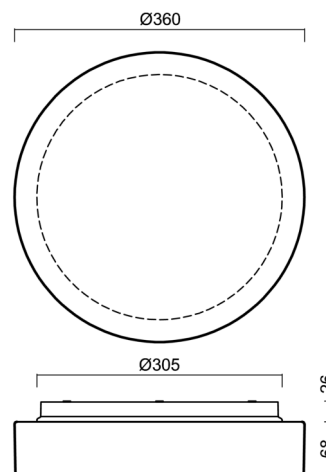

## Technisch

Arten von leuchten	Sensor
Befestigungsart	Aufbauleuchten
Basismaterial	Polycarbonat
Schattenmaterial	dreischichtiges Glas TRIPLEX OPAL
Grundfarbe	Weiß Ral9003
Schattenfarbe	Weiß
Schatten halten	Bajonett
Montageort	Wand / Decke
Breite	360 mm
Länge	360 mm
Höhe	94 mm
Durchmesser	ø 360 mm
Montageloch	3xø5mm
Kabeldurchgang	2xø16mm
Energieklasse	D
Schlagfestigkeit	IK01

Lampenschirm

Produktcode	Name	Farbe	Beschreibung	Bild	Zeichnung
20082	027	Weiß		