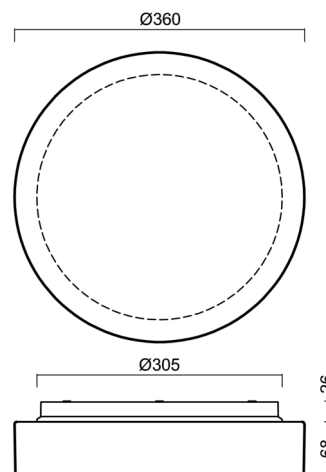

ELSA 3 IP

LED-1L15E500BD14/027/NK1W HF 3K#

WWW.OSMONT.CZ

ELSA 3 IP

Produktcode: ELS70413

Art: LED-1L15E500BD14/027/NK1W HF 3K#

Kurzbeschreibung der leuchte: Weiße anliegende LED-Kombi-Notleuchte mit Sensor und Glasschirm TRIPLEX OPAL

Technisch

Arten von leuchten	Notfall kombiniert + sensor
Befestigungsart	Aufbauleuchten
Basismaterial	polypropylen-verbundwerkstoff
Schattenmaterial	dreischichtiges Glas TRIPLEX OPAL
Grundfarbe	Weiß Ral9003
Schattenfarbe	Weiß
Schatten halten	Bajonett
Montageort	Wand / Decke
Breite	360 mm
Länge	360 mm
Höhe	94 mm
Durchmesser	ø 360 mm
Montageloch	3xø5mm
Kabeldurchgang	2xø16mm
Energieklasse	D
Schlagfestigkeit	IK01
Betriebstemperatur	von -20°C bis +30°C

Lampenschirm

Produktcode	Name	Farbe	Beschreibung	Bild	Zeichnung
20082	027	Weiß		