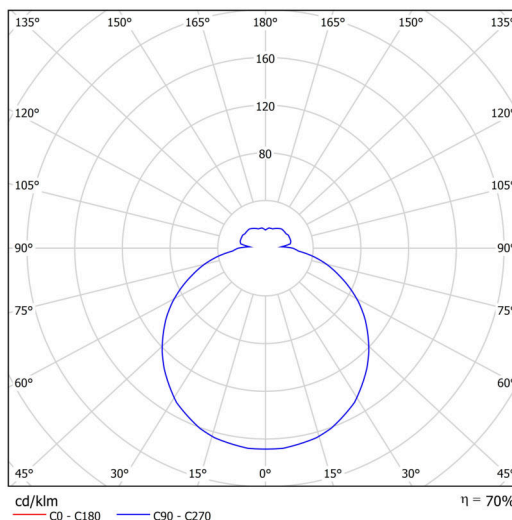

Leuchtend

Leuchtenlichtstrom	2100 lm
Lichtstrom der quelle	3000 lm
Lichtstrom der Lichtquelle im Notbetrieb	150 lm
Leuchteneffizienz	110 lm/W
Temperature	3000 K
LED-Lebensdauer L80/B10	100000 Std.
CRI	Ra80
MacAdam	3