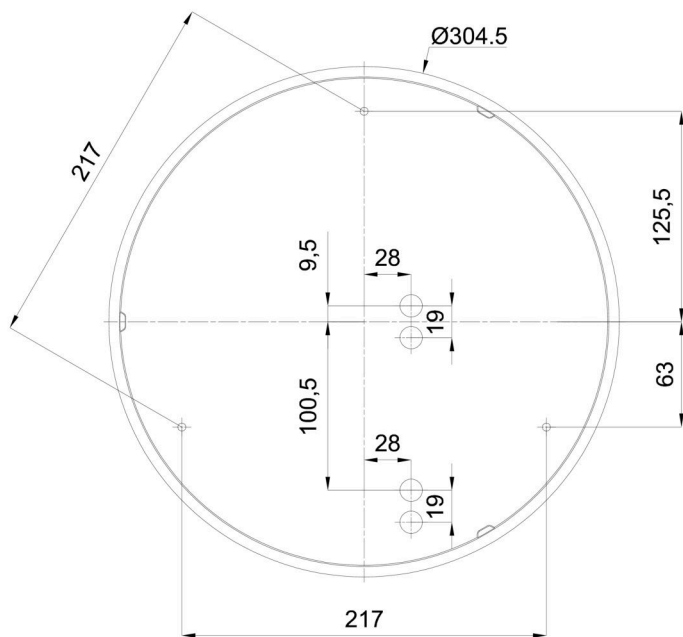

Technisch

Arten von leuchten	Notfall kombiniert + sensor
Befestigungsart	Aufbauleuchten
Basismaterial	polypropylen-verbundwerkstoff
Schattenmaterial	dreischichtiges Glas TRIPLEX OPAL
Grundfarbe	Weiß Ral9003
Schattenfarbe	Weiß
Schatten halten	Bajonett
Montageort	Wand / Decke
Breite	360 mm
Länge	360 mm
Höhe	94 mm
Durchmesser	ø 360 mm
Montageloch	3xø5mm
Kabeldurchgang	2xø16mm
Energieklasse	D
Schlagfestigkeit	IK01
Betriebstemperatur	von -20°C bis +30°C

TECHNISCHES ARBEITSBLATT

Fotobiologische Sicherheit der Leuchte	Risk group 0
--	--------------

Eulum-Daten für Berechnungsprogramme sind unter www.osmont.cz verfügbar.

Logistik

EAN	8591728097462
Gewicht NTTO	3.1 Kg
Gewicht BTTO	3.4 Kg
Anzahl kartons	1 Stck
Paketvolumen	0.016 m ³
Paket 1 breite	0.375 m
Paket 1 länge	0.355 m
Paket 1 höhe	0.12 m
Garantie*	60 Monate

*Die Garantie für die Batterien gilt für 12 Monate ab Kaufdatum.

Einbaumaße:

Zusätzliches Sortiment:

Dekorativer Kragen

Produktcode	Name	Farbe	Beschreibung	Bild	Zeichnung
30136	B14/X14	Polierter Edelstahl	der Kragen wird durch den Schirm gehalten		
30135	B14/X4	Weiß Ral9003	der Kragen wird durch den Schirm gehalten		
30138	B14/X13	Grau	der Kragen wird durch den Schirm gehalten		
30137	B14/X12	Messing poliert	der Kragen wird durch den Schirm gehalten		

Lampenschirm

Produktcode	Name	Farbe	Beschreibung	Bild	Zeichnung
20082	027	Weiß		