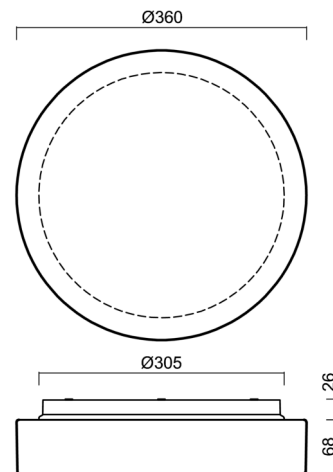

ELSA 3 IP

LED-1L15E500BD14/027 HF CORR 3K#

WWW.OSMONT.CZ

ELSA 3 IP

Produktcode: ELS70411

Art: LED-1L15E500BD14/027 HF CORR 3K#

Kurzbeschreibung der leuchte: Weiße anliegende LED-Leuchte mit KORRIDOR-Funktion und Glasschirm TRIPLEX OPAL

Technisch

Arten von leuchten	Corridor
Befestigungsart	Aufbauleuchten
Basismaterial	Polycarbonat
Schattenmaterial	dreischichtiges Glas TRIPLEX OPAL
Grundfarbe	Weiß Ral9003
Schattenfarbe	Weiß
Schatten halten	Bajonett
Montageort	Wand / Decke
Breite	360 mm
Länge	360 mm
Höhe	94 mm
Durchmesser	ø 360 mm
Montageloch	3xø5mm
Kabeldurchgang	2xø16mm
Energieklasse	D
Schlagfestigkeit	IK01

Elektrisch

Energieverbrauch	19 W
Schutz vor Eindringen	IP65
Steckdose	LED modul
Sensor	HF
Klemme	Schnappklemmenblock
Anzahl der Leuchte pro Spannungssicherung B10A	18 Stck
Anzahl der Leuchte pro Spannungssicherung B16A	32 Stck
Anzahl der Leuchte pro Spannungssicherung C10A	30 Stck
Anzahl der Leuchte pro Spannungssicherung C16A	53 Stck

Lampenschirm

Produktcode	Name	Farbe	Beschreibung	Bild	Zeichnung
20082	027	Weiß		