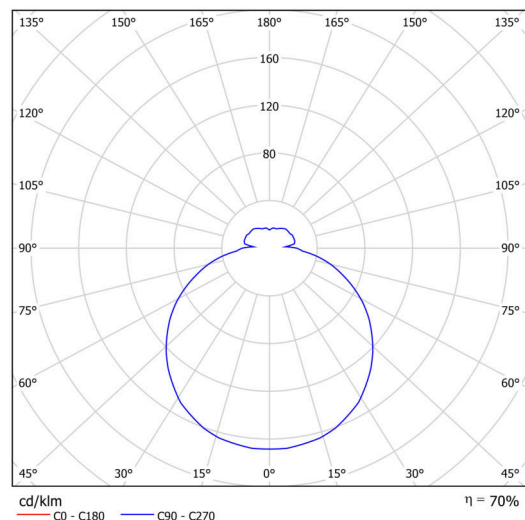

Leuchtend

Leuchtenlichtstrom	2100 lm
Lichtstrom der quelle	3000 lm
Leuchteneffizienz	110 lm/W
Temperature	3000 K
LED-Lebensdauer L80/B10	100000 Std.
CRI	Ra80
MacAdam	3
Fotobiologische Sicherheit der Leuchte	Risk group 0