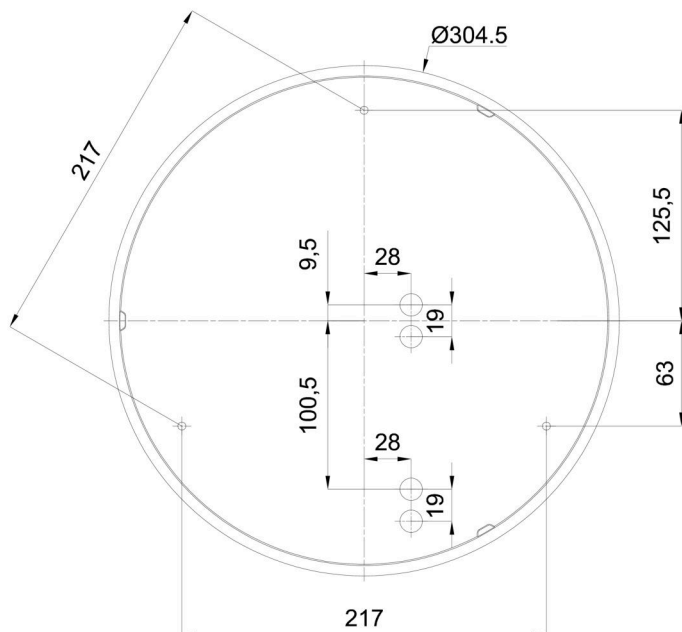

Technisch

Arten von leuchten	Corridor
Befestigungsart	Aufbauleuchten
Basismaterial	Polycarbonat
Schattenmaterial	dreischichtiges Glas TRIPLEX OPAL
Grundfarbe	Weiß Ral9003
Schattenfarbe	Weiß
Schatten halten	Bajonett
Montageort	Wand / Decke
Breite	360 mm
Länge	360 mm
Höhe	94 mm
Durchmesser	ø 360 mm
Montageloch	3xø5mm
Kabeldurchgang	2xø16mm
Energieklasse	D
Schlagfestigkeit	IK01

Eulum-Daten für Berechnungsprogramme sind unter www.osmont.cz verfügbar.

Logistik

EAN	8591728097448
Gewicht NTTO	3.1 Kg
Gewicht BTTO	3.4 Kg
Anzahl kartons	1 Stck
Paketvolumen	0.016 m ³
Paket 1 breite	0.375 m
Paket 1 länge	0.355 m
Paket 1 höhe	0.12 m
Garantie*	60 Monate

*Die Garantie für die Batterien gilt für 12 Monate ab Kaufdatum.

Einbaumaße:

Zusätzliches Sortiment:

Dekorativer Kragen

Produktcode	Name	Farbe	Beschreibung	Bild	Zeichnung
30136	B14/X14	Polierter Edelstahl	der Kragen wird durch den Schirm gehalten		
30135	B14/X4	Weiß Ral9003	der Kragen wird durch den Schirm gehalten		
30138	B14/X13	Grau	der Kragen wird durch den Schirm gehalten		
30137	B14/X12	Messing poliert	der Kragen wird durch den Schirm gehalten		

Lampenschirm

Produktcode	Name	Farbe	Beschreibung	Bild	Zeichnung
20082	027	Weiß		