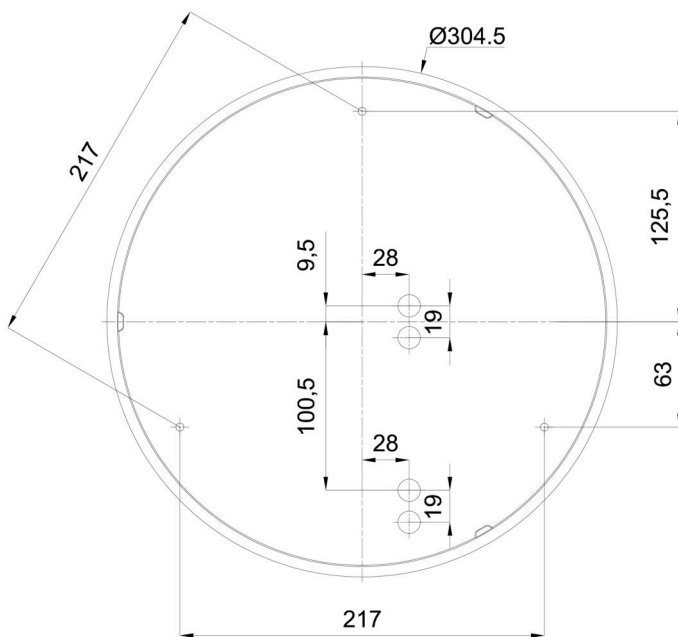

Technisch

Arten von Leuchten	Notfall kombiniert + sensor
Befestigungsart	Aufbauleuchten
Basismaterial	Polycarbonat
Schattenmaterial	dreischichtiges Glas TRIPLEX OPAL
Grundfarbe	Weiß Ral9003
Schattenfarbe	Weiß
Schatten halten	Bajonett
Montageort	Wand / Decke
Breite	360 mm
Länge	360 mm
Höhe	94 mm
Durchmesser	Ø 360 mm
Montageloch	3xØ5mm
Kabeldurchgang	2xØ16mm
Energieklasse	D
Schlagfestigkeit	IK01

Einbaumaße:

Zusätzliches Sortiment:

Dekorativer Kragen

Produktcode	Name	Farbe	Beschreibung	Bild	Zeichnung
30136	B14/X14	Polierter Edelstahl	der Kragen wird durch den Schirm gehalten		
30135	B14/X4	Weiß Ral9003	der Kragen wird durch den Schirm gehalten		
30138	B14/X13	Grau	der Kragen wird durch den Schirm gehalten		
30137	B14/X12	Messing poliert	der Kragen wird durch den Schirm gehalten		