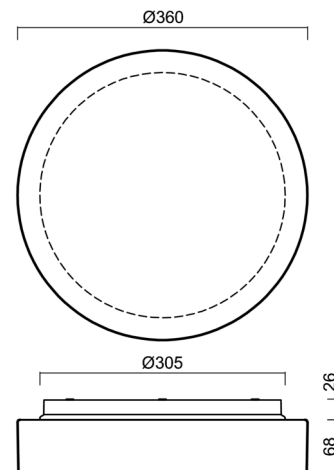

Technisch

Arten von Leuchten	Notfall kombiniert + sensor
Befestigungsart	Aufbauleuchten
Basismaterial	Polycarbonat
Schattenmaterial	dreischichtiges Glas TRIPLEX OPAL
Grundfarbe	Weiß Ral9003
Schattenfarbe	Weiß
Schatten halten	Bajonett
Montageort	Wand / Decke
Breite	360 mm
Länge	360 mm
Höhe	94 mm
Durchmesser	Ø 360 mm
Montageloch	3xØ5mm
Kabeldurchgang	2xØ16mm
Energieklasse	D
Schlagfestigkeit	IK01

Lampenschirm

Produktcode	Name	Farbe	Beschreibung	Bild	Zeichnung
20082	027	Weiß		