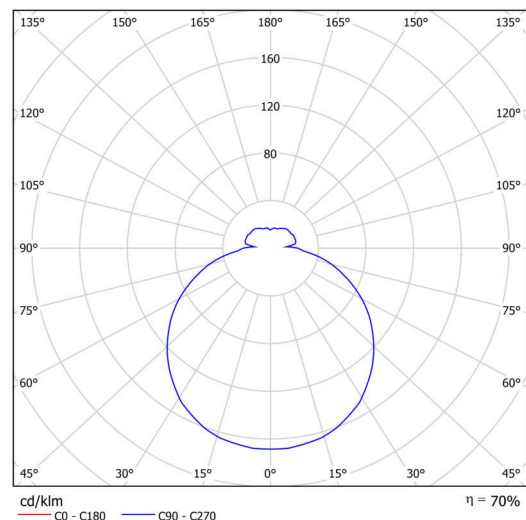

Leuchtend

Leuchtenlichtstrom	1490 lm
Lichtstrom der quelle	2130 lm
Lichtstrom der Lichtquelle im Notbetrieb	150 lm
Leuchteneffizienz	114 lm/W
Temperature	3000 K
LED-Lebensdauer L80/B10	100000 Std.
CRI	Ra80
MacAdam	3