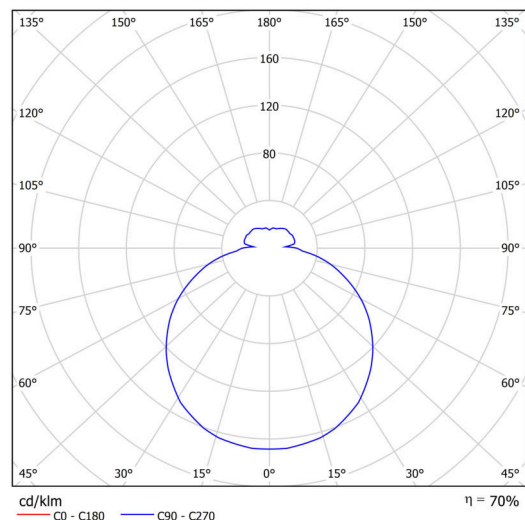

Leuchtend

Leuchtenlichtstrom	1490 lm
Lichtstrom der quelle	2130 lm
Lichtstrom der Lichtquelle im Notbetrieb	150 lm
Leuchteneffizienz	114 lm/W
Temperature	3000 K
LED-Lebensdauer L80/B10	100000 Std.
CRI	Ra80
MacAdam	3