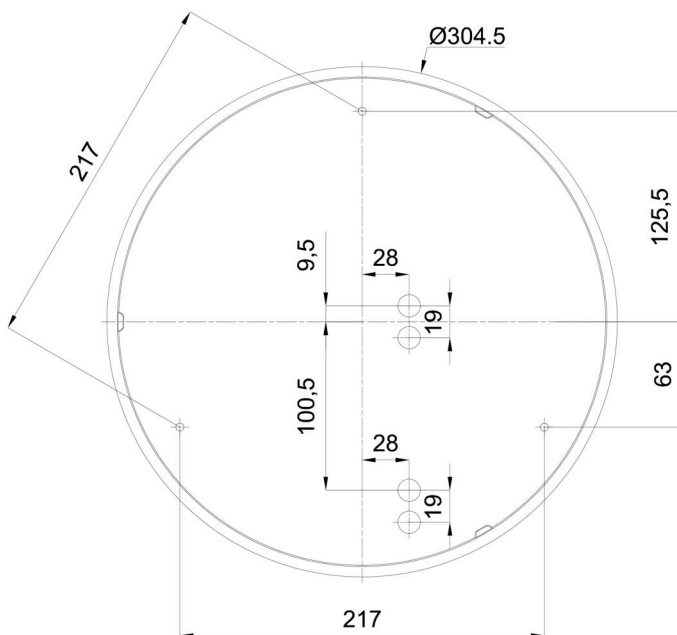

TECHNISCHES ARBEITSBLATT

Fotobiologische Sicherheit der Leuchte	Risk group 0

Eulum-Daten für Berechnungsprogramme sind unter www.osmont.cz verfügbar.

Logistik

EAN	8591728097394
Gewicht NTTO	3.1 Kg
Gewicht BTTO	3.4 Kg
Anzahl kartons	1 Stck
Paketvolumen	0.016 m³
Paket 1 breite	0.375 m
Paket 1 länge	0.355 m
Paket 1 höhe	0.12 m
Garantie*	60 Monate

*Die Garantie für die Batterien gilt für 12 Monate ab Kaufdatum.

Einbaumaße: