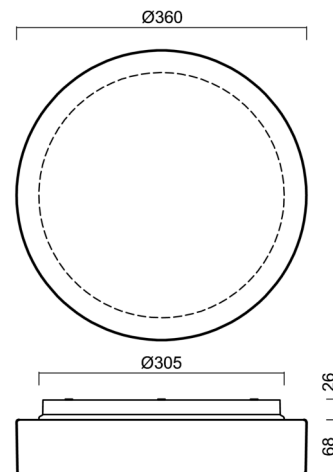

## Technisch

Arten von Leuchten	Notfall kombiniert
Befestigungsart	Aufbauleuchten
Basismaterial	polypropylen-verbundwerkstoff
Schattenmaterial	dreischichtiges Glas TRIPLEX OPAL
Grundfarbe	Weiß Ral9003
Schattenfarbe	Weiß
Schatten halten	Bajonett
Montageort	Wand / Decke
Breite	360 mm
Länge	360 mm
Höhe	94 mm
Durchmesser	Ø 360 mm
Montageloch	3xØ5mm
Kabeldurchgang	2xØ16mm
Energieklasse	D
Schlagfestigkeit	IK01
Betriebstemperatur	von -20°C bis +30°C

Lampenschirm

Produktcode	Name	Farbe	Beschreibung	Bild	Zeichnung
20082	027	Weiß		