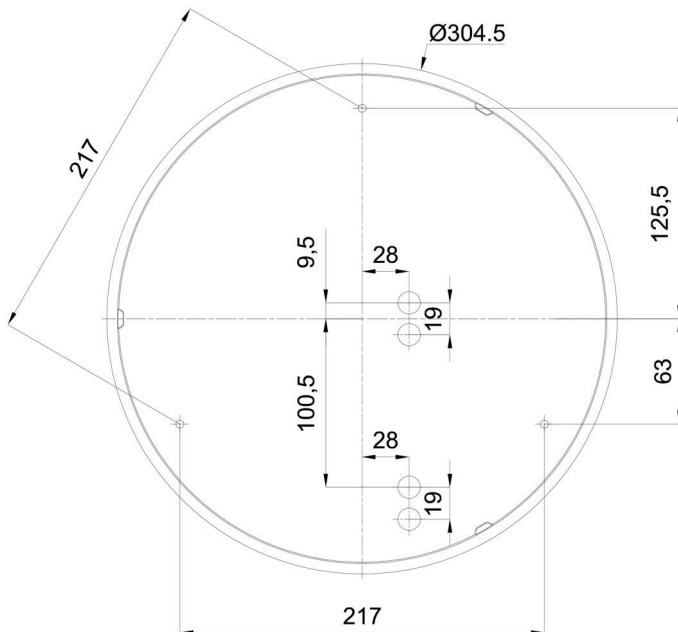

Technisch

Arten von leuchten	Corridor
Befestigungsart	Aufbauleuchten
Basismaterial	polypropylen-verbundwerkstoff
Schattenmaterial	dreischichtiges Glas TRIPLEX OPAL
Grundfarbe	Weiß Ral9003
Schattenfarbe	Weiß
Schatten halten	Bajonett
Montageort	Wand / Decke
Breite	360 mm
Länge	360 mm
Höhe	94 mm
Durchmesser	ø 360 mm
Montageloch	3xø5mm
Kabeldurchgang	2xø16mm
Energieklasse	D
Schlagfestigkeit	IK01
Betriebstemperatur	von -20°C bis +30°C

Eulum-Daten für Berechnungsprogramme sind unter

Logistik

EAN	8591728097387
Gewicht NTTO	3.1 Kg
Gewicht BTTO	3.4 Kg
Anzahl kartons	1 Stck
Paketvolumen	0.016 m ³
Paket 1 breite	0.375 m
Paket 1 länge	0.355 m
Paket 1 höhe	0.12 m
Garantie*	60 Monate

*Die Garantie für die Batterien gilt für 12 Monate ab Kaufdatum.

Einbaumaße:

Zusätzliches Sortiment:

Dekorativer Kragen

Produktcode	Name	Farbe	Beschreibung	Bild	Zeichnung
30136	B14/X14	Polierter Edelstahl	der Kragen wird durch den Schirm gehalten		
30135	B14/X4	Weiß Ral9003	der Kragen wird durch den Schirm gehalten		
30138	B14/X13	Grau	der Kragen wird durch den Schirm gehalten		
30137	B14/X12	Messing poliert	der Kragen wird durch den Schirm gehalten		

Lampenschirm

Produktcode	Name	Farbe	Beschreibung	Bild	Zeichnung
20082	027	Weiß		