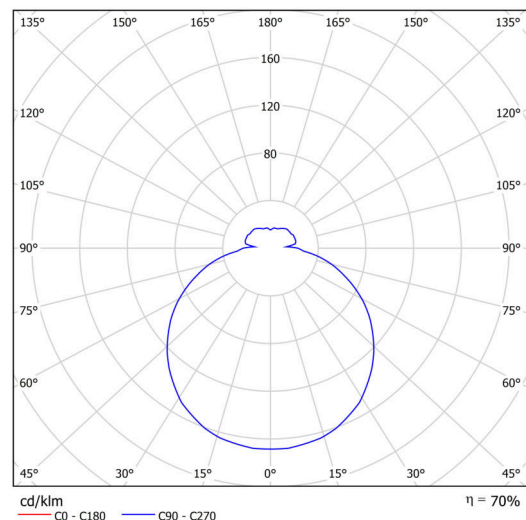

Leuchtend

Leuchtenlichtstrom	1490 lm
Lichtstrom der quelle	2130 lm
Leuchteneffizienz	114 lm/W
Temperature	3000 K
LED-Lebensdauer L80/B10	100000 Std.
CRI	Ra80
MacAdam	3
Fotobiologische Sicherheit der Leuchte	Risk group 0