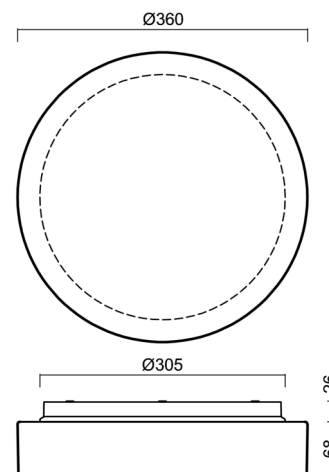

ELSA 3 IP

LED-1L15E350BD14/027 HF CORR 3K#

WWW.OSMONT.CZ

ELSA 3 IP

Produktcode: ELS70405

Art: LED-1L15E350BD14/027 HF CORR 3K#

Kurzbeschreibung der leuchte: Weiße anliegende LED-Leuchte mit KORRIDOR-Funktion und Glasschirm TRIPLEX OPAL

Technisch

Arten von leuchten	Corridor
Befestigungsart	Aufbauleuchten
Basismaterial	polypropylen-verbundwerkstoff
Schattenmaterial	dreischichtiges Glas TRIPLEX OPAL
Grundfarbe	Weiß Ral9003
Schattenfarbe	Weiß
Schatten halten	Bajonett
Montageort	Wand / Decke
Breite	360 mm
Länge	360 mm
Höhe	94 mm
Durchmesser	ø 360 mm
Montageloch	3xø5mm
Kabeldurchgang	2xø16mm
Energieklasse	D
Schlagfestigkeit	IK01
Betriebstemperatur	von -20°C bis +30°C

Lampenschirm

Produktcode	Name	Farbe	Beschreibung	Bild	Zeichnung
20082	027	Weiß		