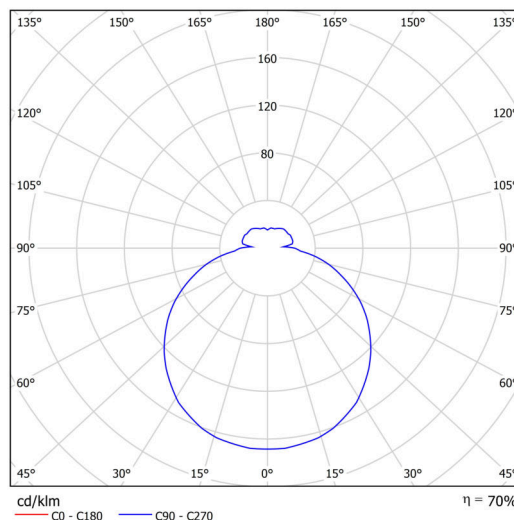

Leuchtend

Leuchtenlichtstrom	1490 lm
Lichtstrom der quelle	2130 lm
Leuchteneffizienz	114 lm/W
Temperature	3000 K
LED-Lebensdauer L80/B10	100000 Std.
CRI	Ra80
MacAdam	3
Fotobiologische Sicherheit der Leuchte	Risk group 0