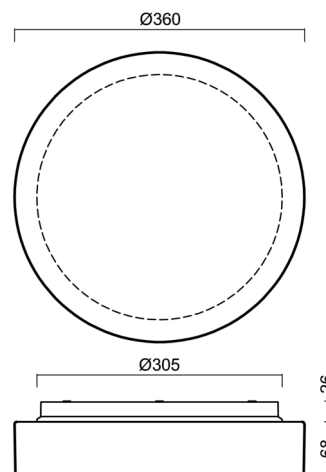

## Technisch

Arten von leuchten	Dimmbar
Befestigungsart	Aufbauleuchten
Basismaterial	Polycarbonat
Schattenmaterial	dreischichtiges Glas TRIPLEX OPAL
Grundfarbe	Weiß Ral9003
Schattenfarbe	Weiß
Schatten halten	Bajonett
Montageort	Wand / Decke
Breite	360 mm
Länge	360 mm
Höhe	94 mm
Durchmesser	ø 360 mm
Montageloch	3xø5mm
Kabeldurchgang	2xø16mm
Energieklasse	D
Schlagfestigkeit	IK01

Lampenschirm

Produktcode	Name	Farbe	Beschreibung	Bild	Zeichnung
20082	027	Weiß		