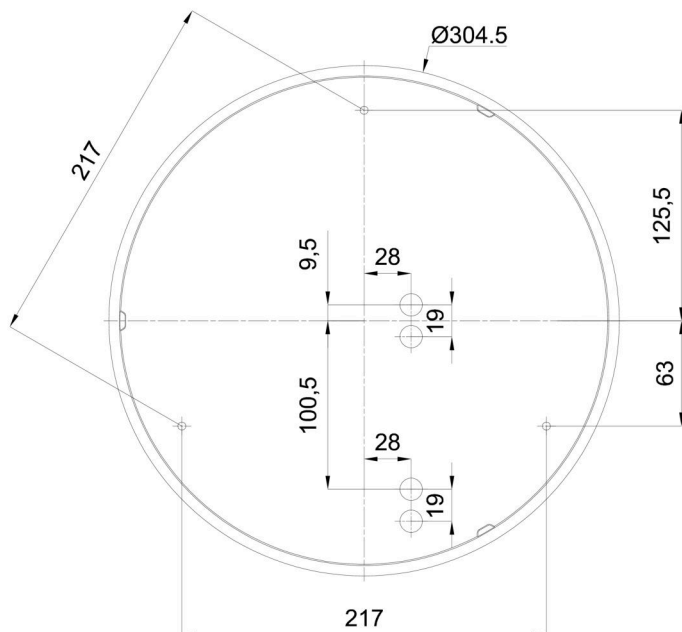

## Technisch

Arten von leuchten	Dimmbar
Befestigungsart	Aufbauleuchten
Basismaterial	Polycarbonat
Schattenmaterial	dreischichtiges Glas TRIPLEX OPAL
Grundfarbe	Weiß Ral9003
Schattenfarbe	Weiß
Schatten halten	Bajonett
Montageort	Wand / Decke
Breite	360 mm
Länge	360 mm
Höhe	94 mm
Durchmesser	ø 360 mm
Montageloch	3xø5mm
Kabeldurchgang	2xø16mm
Energieklasse	D
Schlagfestigkeit	IK01

Eulum-Daten für Berechnungsprogramme sind unter [www.osmont.cz](http://www.osmont.cz) verfügbar.

Logistik

EAN	8591728097370
Gewicht NTTO	3.1 Kg
Gewicht BTTO	3.4 Kg
Anzahl kartons	1 Stck
Paketvolumen	0.016 m <sup>3</sup>
Paket 1 breite	0.375 m
Paket 1 länge	0.355 m
Paket 1 höhe	0.12 m
Garantie*	60 Monate

\*Die Garantie für die Batterien gilt für 12 Monate ab Kaufdatum.

Einbaumaße:

Zusätzliches Sortiment:

Dekorativer Kragen

Produktcode	Name	Farbe	Beschreibung	Bild	Zeichnung
30136	B14/X14	Polierter Edelstahl	der Kragen wird durch den Schirm gehalten		
30135	B14/X4	Weiß Ral9003	der Kragen wird durch den Schirm gehalten		
30138	B14/X13	Grau	der Kragen wird durch den Schirm gehalten		
30137	B14/X12	Messing poliert	der Kragen wird durch den Schirm gehalten		