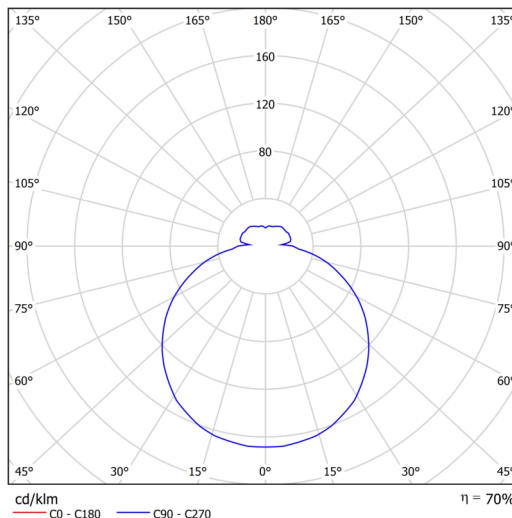

Leuchtend

Leuchtenlichtstrom	2190 lm
Lichtstrom der quelle	3130 lm
Lichtstrom der Lichtquelle im Notbetrieb	200 lm
Temperature	4000 K
LED-Lebensdauer L80/B10	100000 Std.
CRI	Ra80
MacAdam	3
Fotobiologische Sicherheit der Leuchte	Risk group 0

Eulum-Daten für Berechnungsprogramme sind unter www.osmont.cz verfügbar.