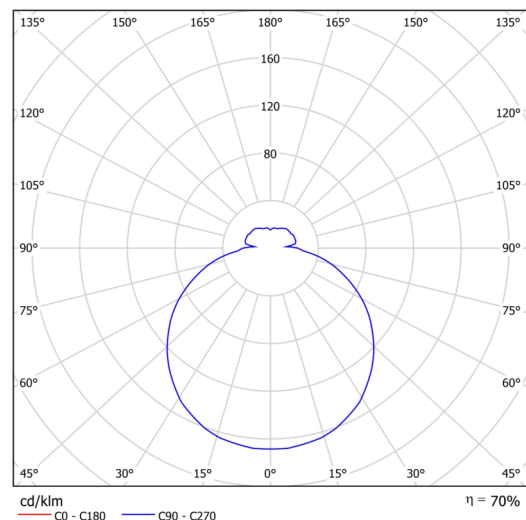

Leuchtend

Leuchtenlichtstrom	2100 lm
Lichtstrom der quelle	3000 lm
Lichtstrom der Lichtquelle im Notbetrieb	200 lm
Temperature	3000 K
LED-Lebensdauer L80/B10	100000 Std.
CRI	Ra80
MacAdam	3
Fotobiologische Sicherheit der Leuchte	Risk group 0

Eulum-Daten für Berechnungsprogramme sind unter www.osmont.cz verfügbar.