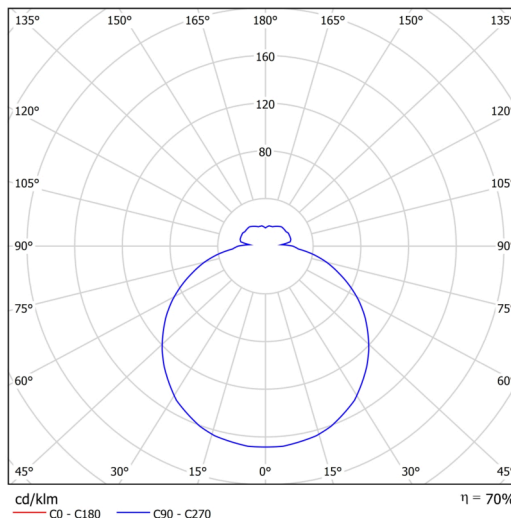

Leuchtend

Leuchtenlichtstrom	1490 lm
Lichtstrom der quelle	2130 lm
Lichtstrom der Lichtquelle im Notbetrieb	200 lm
Temperature	3000 K
LED-Lebensdauer L80/B10	100000 Std.
CRI	Ra80
MacAdam	3
Fotobiologische Sicherheit der Leuchte	Risk group 0

Eulum-Daten für Berechnungsprogramme sind unter www.osmont.cz verfügbar.