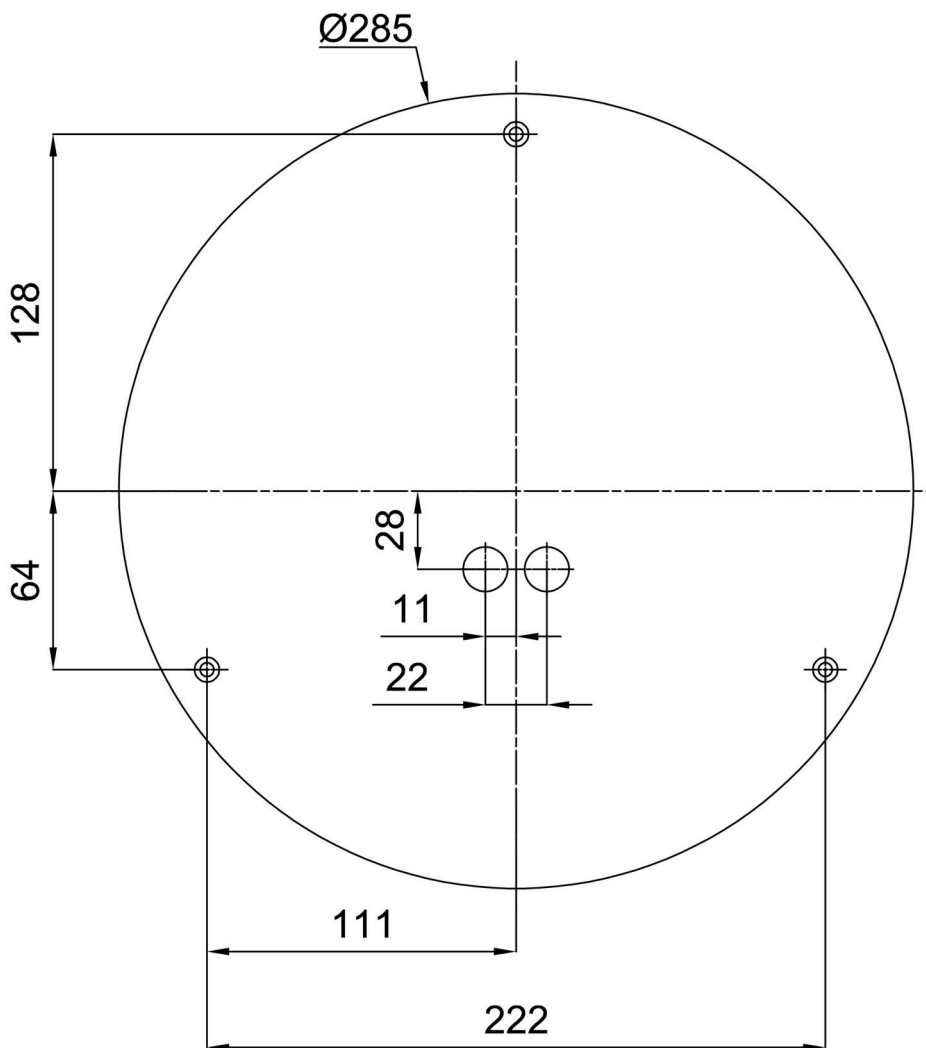

Logistik

EAN	8591728150808
Gewicht NTTO	3.1 Kg
Gewicht BTTO	3.4 Kg
Anzahl kartons	1 Stck
Paketvolumen	0.016 m³
Paket 1 breite	0.355 m
Paket 1 länge	0.375 m
Paket 1 höhe	0.12 m
Garantie*	60 Monate

*Die Garantie für die Batterien gilt für 12 Monate ab Kaufdatum.

Einbaumaße: