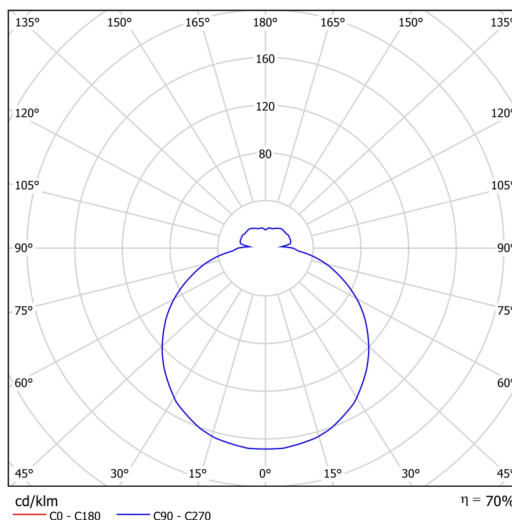

Leuchtend

Leuchtenlichtstrom	2080 lm
Lichtstrom der quelle	2970 lm
Leuchteneffizienz	115 lm/W
Temperature	2700-6500 K
LED-Lebensdauer L80/B10	100000 Std.
CRI	Ra80
MacAdam	3
Fotobiologische Sicherheit der Leuchte	Risk group 0

Eulum-Daten für Berechnungsprogramme sind unter www.osmont.cz verfügbar.