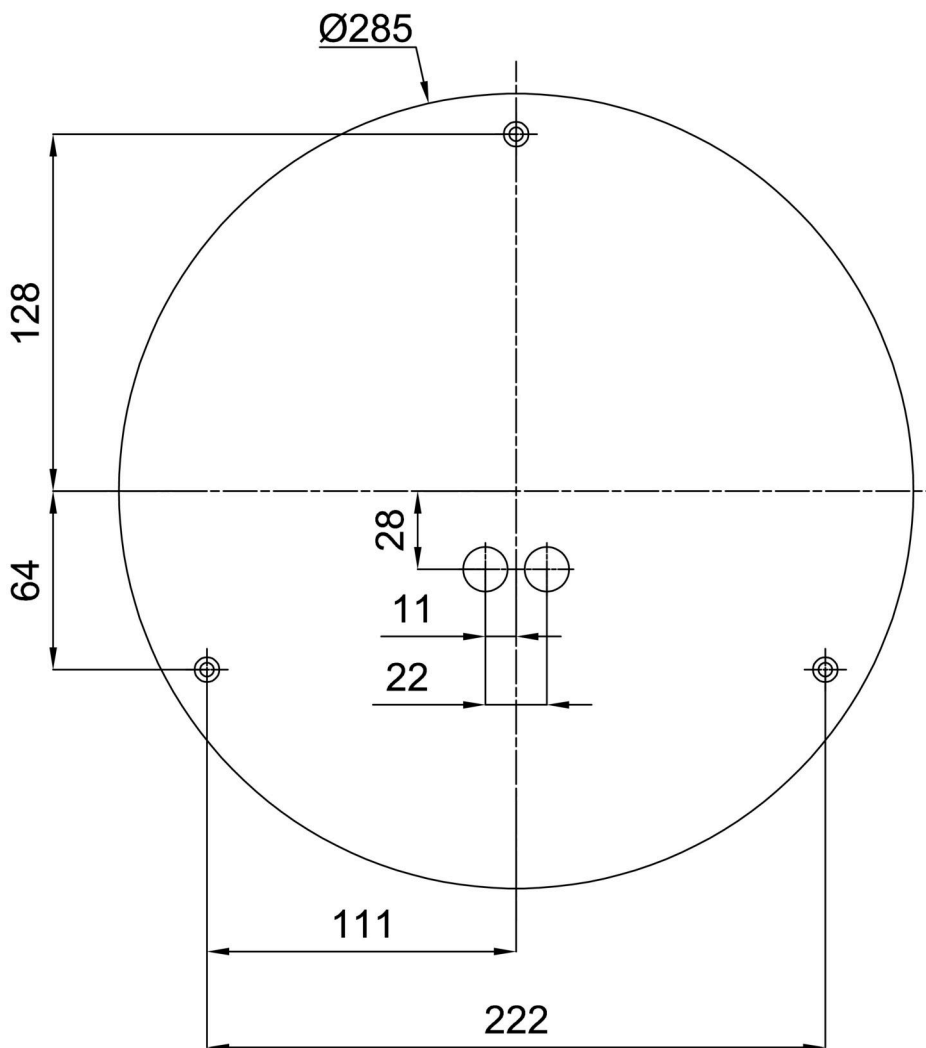

Logistik

EAN	8591728085841
Gewicht NTTO	3.1 Kg
Gewicht BTTO	3.4 Kg
Anzahl kartons	1 Stck
Paketvolumen	0.016 m³
Paket 1 breite	0.375 m
Paket 1 länge	0.355 m
Paket 1 höhe	0.12 m
Garantie*	60 Monate

*Die Garantie für die Batterien gilt für 12 Monate ab Kaufdatum.

Einbaumaße: