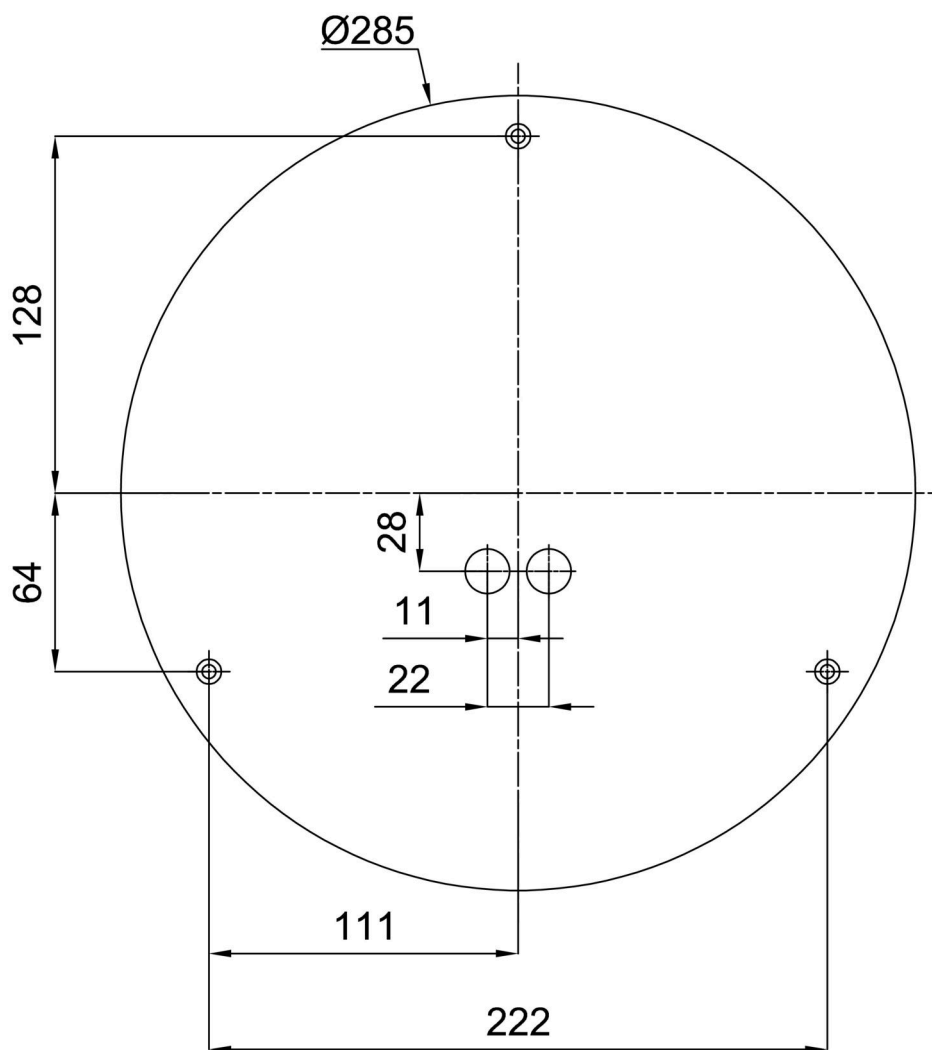

Logistik

EAN	8591728098070
Gewicht NTTO	3.1 Kg
Gewicht BTTO	3.4 Kg
Anzahl kartons	1 Stck
Paketvolumen	0.016 m³
Paket 1 breite	0.375 m
Paket 1 länge	0.355 m
Paket 1 höhe	0.12 m
Garantie*	60 Monate

*Die Garantie für die Batterien gilt für 12 Monate ab Kaufdatum.

Einbaumaße: