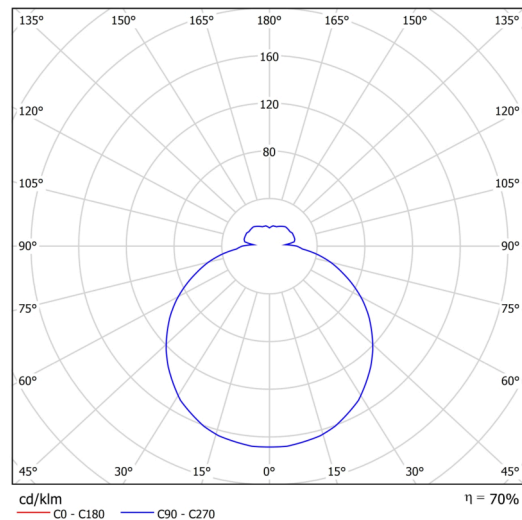

Leuchtdend

Leuchtenlichtstrom	2100/2190 lm
Lichtstrom der quelle	3000/3130 lm
Leuchteneffizienz	110 lm/W
Temperature	3000/4000 K
LED-Lebensdauer L80/B10	100000 Std.
CRI	Ra80
MacAdam	3
Fotobiologische Sicherheit der Leuchte	Risk group 0