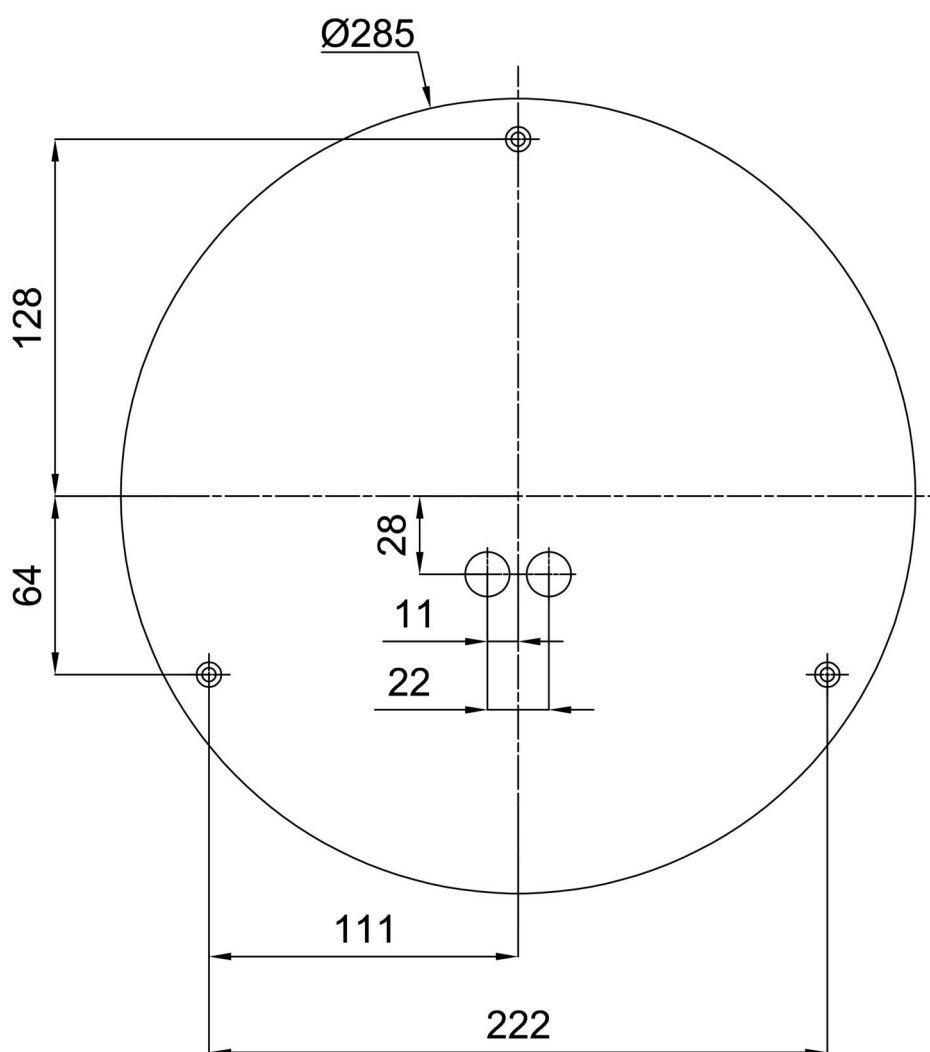

Logistik

EAN	8591728098063
Gewicht NTTO	3.1 Kg
Gewicht BTTO	3.4 Kg
Anzahl kartons	1 Stck
Paketvolumen	0.016 m³
Paket 1 breite	0.375 m
Paket 1 länge	0.355 m
Paket 1 höhe	0.12 m
Garantie*	60 Monate

*Die Garantie für die Batterien gilt für 12 Monate ab Kaufdatum.

Einbaumaße: