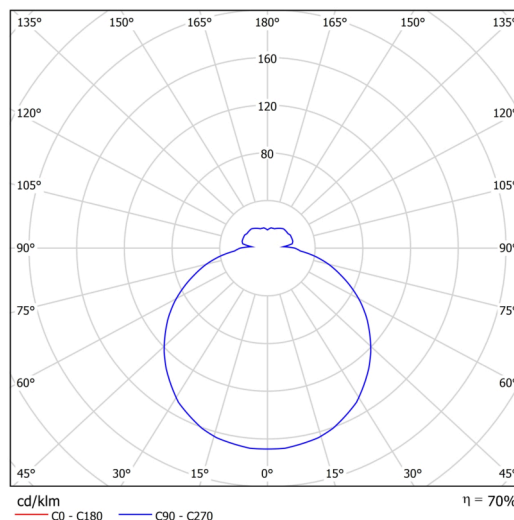

Leuchtend

Leuchtenlichtstrom	1490/1550 lm
Lichtstrom der quelle	2130/2220 lm
Leuchteneffizienz	114 lm/W
Temperature	3000/4000 K
LED-Lebensdauer L80/B10	100000 Std.
CRI	Ra80
MacAdam	3
Fotobiologische Sicherheit der Leuchte	Risk group 0