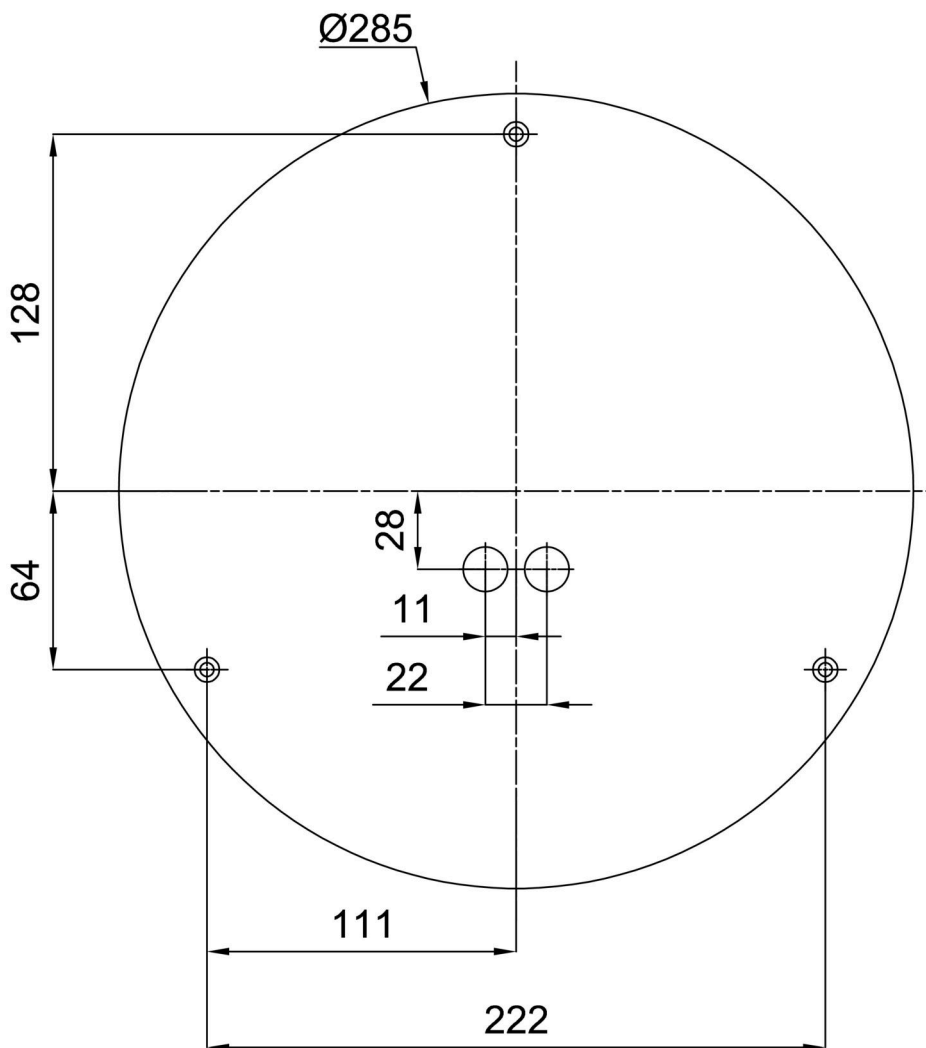

Logistik

EAN	8591728098049
Gewicht NTTO	3.1 Kg
Gewicht BTTO	3.4 Kg
Anzahl kartons	1 Stck
Paketvolumen	0.016 m³
Paket 1 breite	0.375 m
Paket 1 länge	0.355 m
Paket 1 höhe	0.12 m
Garantie*	60 Monate

*Die Garantie für die Batterien gilt für 12 Monate ab Kaufdatum.

Einbaumaße: