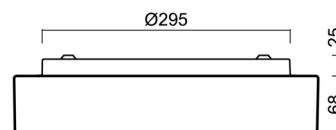

Technisch

| | |
|--------------------|-----------------------------------|
| Arten von leuchten | Dimmbar |
| Befestigungsart | Aufbauleuchten |
| Basismaterial | Stahl |
| Schattenmaterial | dreischichtiges Glas TRIPLEX OPAL |
| Grundfarbe | Weiß Ral9003 |
| Schattenfarbe | Weiß |
| Schatten halten | Bajonett |
| Montageort | Wand / Decke |
| Breite | 360 mm |
| Länge | 360 mm |
| Höhe | 88 mm |
| Durchmesser | ø 360 mm |
| Montageloch | 3xø5mm |
| Kabeldurchgang | 2xø16mm |
| Energieklasse | D |
| Schlagfestigkeit | IK01 |
| Betriebstemperatur | von -20°C bis +30°C |