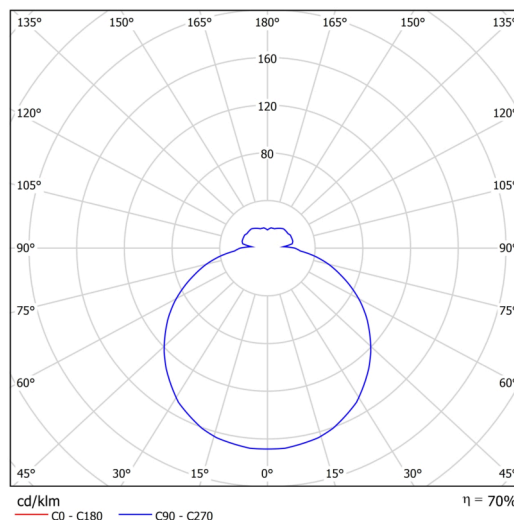

Leuchtend

Leuchtenlichtstrom	2190 lm
Lichtstrom der quelle	3130 lm
Leuchteneffizienz	115 lm/W
Temperature	4000 K
LED-Lebensdauer L80/B10	100000 Std.
CRI	Ra80
MacAdam	3
Fotobiologische Sicherheit der Leuchte	Risk group 0