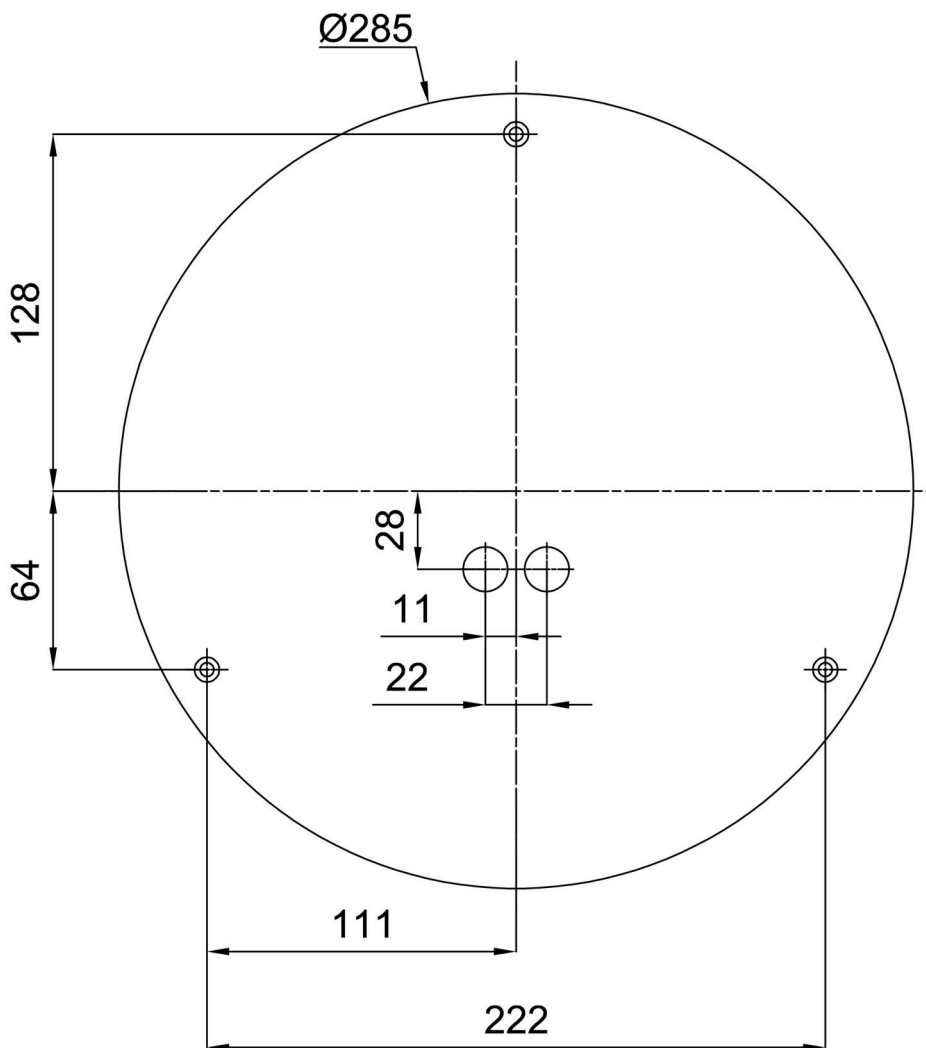

Logistik

EAN	8591728096595
Gewicht NTTO	3.1 Kg
Gewicht BTTO	3.4 Kg
Anzahl kartons	1 Stck
Paketvolumen	0.016 m³
Paket 1 breite	0.375 m
Paket 1 länge	0.355 m
Paket 1 höhe	0.12 m
Garantie*	60 Monate

*Die Garantie für die Batterien gilt für 12 Monate ab Kaufdatum.

Einbaumaße: