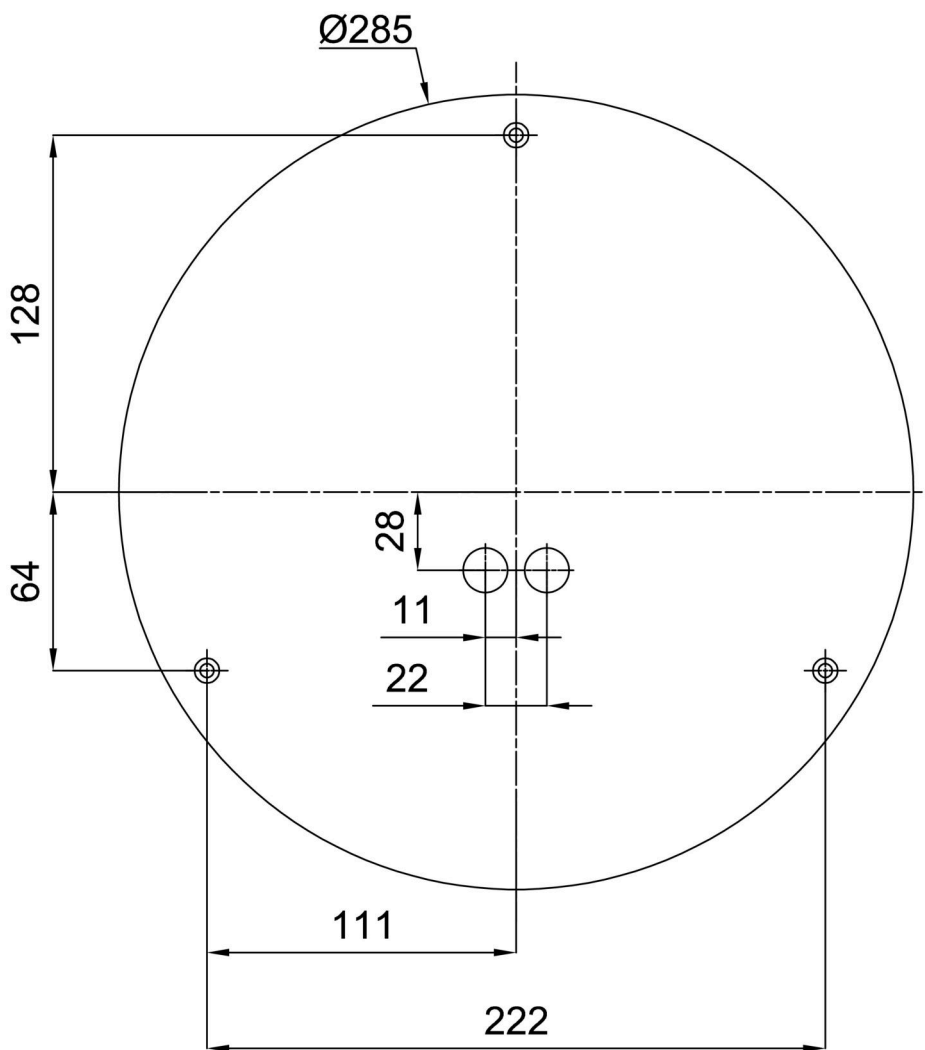

Logistik

EAN	8591728096588
Gewicht NTTO	3.1 Kg
Gewicht BTTO	3.4 Kg
Anzahl kartons	1 Stck
Paketvolumen	0.016 m³
Paket 1 breite	0.375 m
Paket 1 länge	0.355 m
Paket 1 höhe	0.12 m
Garantie*	60 Monate

*Die Garantie für die Batterien gilt für 12 Monate ab Kaufdatum.

Einbaumaße: